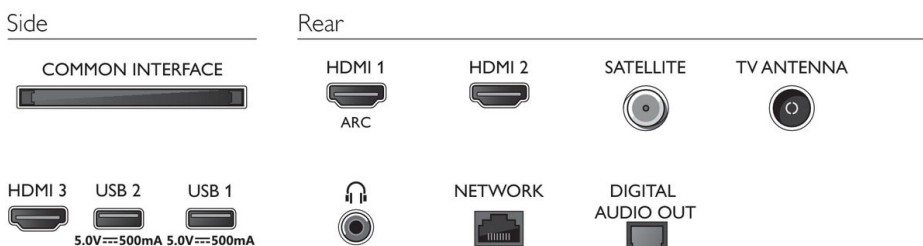

Power

- Netzstrom: AC: 220 bis 240 V, 50/60 Hz
- Stand-by-Stromverbrauch: < 0,3 W
- Stromverbrauch (ausgeschaltet): N/V W
- Umgebungstemperatur: 5 °C bis 35 °C
- Energiesparfunktionen: Ausschalt-Timer, Eco mode (Ökomodus), Bildabschaltung (bei Radiobetrieb)
- Stromversorgung mit EU-Energie-Label: 39 W
- Jährlicher Energieverbrauch: 57 kWh
- Quecksilbergehalt: 0 mg
- Bleihaltig: Ja*
- Energieeffizienzklasse: A

Ton

- Ausgangsleistung (RMS): 16 W
- Verbesserung der Soundqualität: 5-Band-Equalizer, Dynamic Surround Sound, Klare Dialoge, Automatischer Lautstärkepegel, NIGHT MODE (Nachtbetrieb)
- Lautsprecherkonfiguration: 2 x 8 W Full-Range-Lautsprecher

Abmessungen

- Abmessungen Box (B x H x T): 798 x 520 x 133 mm
- Abmessungen Gerät (B x H x T): 731,8 x 435,3 x 81,1 mm
- Abmessungen Gerät inkl. Fuß (B x H x T): 731,8 x 452,8 x 175,9 mm
- Produktgewicht: 4,2 kg
- Produktgewicht (+ Ständer): 4,3 kg
- Gewicht (inkl. Verpackung): 6,1 kg

- VESA-kompatible Wandhalterung: x = 100 mm
- Abmessungen Untergestell (B x H x T): 580,0 x 17,5 x 175,9 mm

Design

- Farben des Fernsehers: Kunststoffblende in Mittelsilber
- Design des Standfußes: Mittelhoher silberner Rillenständer

Zubehör

- Mitgeliefertes Zubehör: Fernbedienung, 2 AAA-Batterien, Netzkabel, Kurzanleitung, Broschüre zu rechtlichen und Sicherheitsinformationen, Tischfuß

Connections

Ausstellungsdatum
2020-10-14

Version: 2.0.1

12 NC: 8670 001 67921
EAN: 87 18863 02463 8

© 2020 Koninklijke Philips N.V.
Alle Rechte vorbehalten.

Technische Daten können ohne vorherige Ankündigung geändert werden. Die Marken sind Eigentum von Koninklijke Philips N.V. oder der jeweiligen Firmen.

www.philips.com

* EPG und der darin angezeigte Sendezeitraum (bis zu 8 Tage) ist vom Land und Anbieter abhängig.
* Energieverbrauch in kWh pro Jahr, beruhend auf dem Stromverbrauch des Fernsehers, wenn dieser 4 Stunden pro Tag an 365 Tagen in Betrieb ist. Der tatsächliche Energieverbrauch hängt davon ab, wie der Fernseher verwendet wird.
* Der Fernseher unterstützt DVB-T-Empfang für Free-to-Air-Übertragungen. Bestimmte DVB-T-Betreiber werden möglicherweise nicht unterstützt. Eine aktuelle Liste dieser Betreiber finden Sie in den FAQs auf der Philips Support-Website. Bei einigen Betreibern sind Conditional Access und ein Abonnement erforderlich. Weitere Informationen erhalten Sie von Ihrem Betreiber.
* Einige Komponenten dieses Fernsehers, bei denen technologisch keine Alternative besteht, enthalten Blei. Dies entspricht der geltenden Ausnahmeregelung der RoHS-Richtlinie.
* Das Angebot für Smart TV-Apps variiert je nach Modell und Land. Weitere Informationen finden Sie unter www.philips.com/smarttv.
* USB-Aufnahme nur für digitale Sender. Aufnahmen können durch Kopierschutz (CI+) eingeschränkt sein. Es können länder- und senderspezifische Einschränkungen gelten.