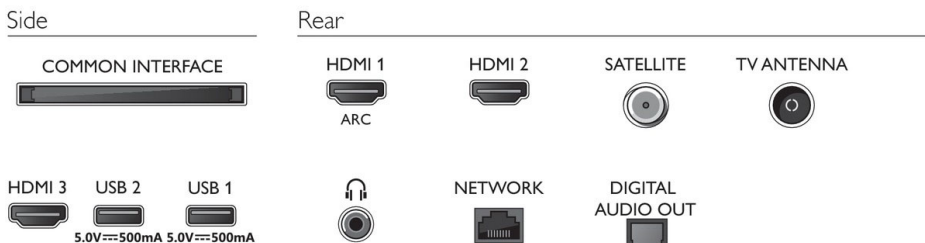

EU-Energiekarte

- EPREL-Registrierungsnummern: 396183
- Bildschirmgröße diagonal (Zoll): 32
- Bildschirmgröße diagonal (cm): 80
- Energieklasse für SDR: G
- Leistungsbedarf im eingeschalteten Modus für SDR: 64 kWh
- Energieklasse für HDR: G
- Leistungsbedarf im eingeschalteten Modus für HDR: 33 kWh
- Vernetzter Standby-Modus: < 2,0 W
- Stromverbrauch (ausgeschaltet): n. v.
- Verwendete Panel-Technologie: LED, LCD

Ton

- Ausgangsleistung (RMS): 16 W
- Verbesserung der Soundqualität: 5-Band-Equalizer, Dynamic Surround Sound, Klare Dialoge, Automatischer Lautstärkepegel, NIGHT MODE (Nachtbetrieb)
- Lautsprecherkonfiguration: 2 x 8 W Full-Range-Lautsprecher

Abmessungen

- Abmessungen Box (B x H x T): 798 x 520 x 133 mm
- Abmessungen Gerät (B x H x T): 731,8 x 435,3 x 81,1 mm
- Abmessungen Gerät inkl. Fuß (B x H x T): 731,8 x 452,8 x 175,9 mm
- Produktgewicht: 4,2 kg
- Produktgewicht (+ Ständer): 4,3 kg
- Gewicht (inkl. Verpackung): 6,1 kg
- VESA-kompatible Wandhalterung: x = 100 mm, Y = 200 mm
- Abmessungen Untergestell (B x H x T): 580,0 x 17,5 x 175,9 mm

Design

- Farben des Fernsehers: Kunststoffblende in Mittelsilber
- Design des Standfußes: Mittelhoher silberner Rillenständer

Zubehör

- Mitgeliefertes Zubehör: Fernbedienung, 2 AAA-Batterien, Netzkabel, Kurzanleitung, Broschüre zu rechtlichen und Sicherheitsinformationen, Tischfuß

Connections

Ausstellungsdatum
2021-04-26

Version: 4.1.1

12 NC: 8670 001 67921
EAN: 87 18863 02463 8

© 2021 Koninklijke Philips N.V.
Alle Rechte vorbehalten.

Technische Daten können ohne vorherige Ankündigung geändert werden. Die Marken sind Eigentum von Koninklijke Philips N.V. oder der jeweiligen Firmen.

www.philips.com

* EPG und der darin angezeigte Sendezeitraum (bis zu 8 Tage) ist vom Land und Anbieter abhängig.
* Energieverbrauch in kWh pro Jahr, beruhend auf dem Stromverbrauch des Fernsehers, wenn dieser 4 Stunden pro Tag an 365 Tagen in Betrieb ist. Der tatsächliche Energieverbrauch hängt davon ab, wie der Fernseher verwendet wird.
* Der Fernseher unterstützt DVB-T-Empfang für Free-to-Air-Übertragungen. Bestimmte DVB-T-Betreiber werden möglicherweise nicht unterstützt. Eine aktuelle Liste dieser Betreiber finden Sie in den FAQs auf der Philips Support-Website. Bei einigen Betreibern sind Conditional Access und ein Abonnement erforderlich. Weitere Informationen erhalten Sie von Ihrem Betreiber.
* Einige Komponenten dieses Fernsehers, bei denen technologisch keine Alternative besteht, enthalten Blei. Dies entspricht der geltenden Ausnahmeregelung der RoHS-Richtlinie.
* Das Angebot für Smart TV-Apps variiert je nach Modell und Land. Weitere Informationen finden Sie unter www.philips.com/smarttv.
* USB-Aufnahme nur für digitale Sender. Aufnahmen können durch Kopierschutz (CI+) eingeschränkt sein. Es können länder- und senderspezifische Einschränkungen gelten.