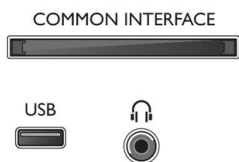

Connections

Side