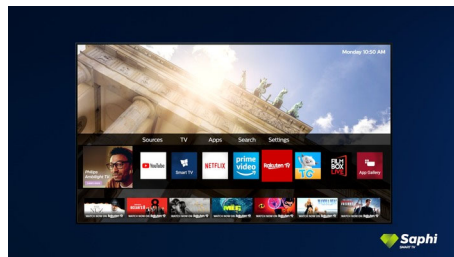

Philips 6600 series
HD LED-Smart TV

80 cm (32")
LED TV
Pixel Plus HD

32PHS6605

Einfach smart. Eindeutig brilliant.

HD LED | Saphi TV

Ansehen. Spielen. Genießen. Bei diesem Philips HD LED TV sind Sie mitten im Geschehen – mit gestochen scharfen Bildern und kristallklarem Klang. Über das SAPHI-Dashboard können Sie ganz einfach auf Inhalte zugreifen. Die geringe Eingangsverzögerung über HDMI ist perfekt für Gaming.

SAPHI. Der intelligente Weg für mehr Spaß mit Ihrem Fernseher.

- Per Tastendruck Zugriff auf eine übersichtliche, symbolgestützte Menüführung.
- Philips TV Collection. Netflix, Prime Video und vieles mehr.

Saphi Smart TV

SAPHI ist ein schnelles, intuitives Betriebssystem, mit dem die Verwendung Ihres Philips Smart TV ein ganz besonderes Erlebnis wird. Genießen Sie hervorragende

Bildqualität, und erhalten Sie per Tastendruck Zugriff auf eine klare Menüführung. Bedienen Sie Ihren Fernseher ganz einfach, und navigieren Sie schnell zu den beliebtesten Philips Smart TV-Apps wie z. B. YouTube, Netflix und viele mehr.