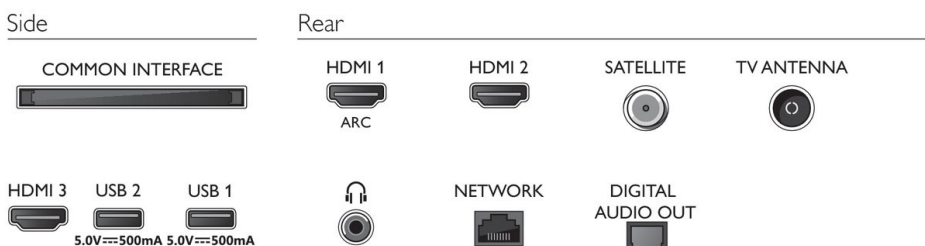

EU-Energiekarte

- EPREL-Registrierungsnummern: 360670
- Bildschirmgröße diagonal (Zoll): 32
- Bildschirmgröße diagonal (cm): 80
- Energieklasse für SDR: E
- Leistungsbedarf im eingeschalteten Modus für SDR: 27 kWh
- Energieklasse für HDR: G
- Leistungsbedarf im eingeschalteten Modus für HDR: 53 kWh
- Vernetzter Standby-Modus: < 2,0 W
- Stromverbrauch (ausgeschaltet): n. v.
- Verwendete Panel-Technologie: LED, LCD

Ton

- Ausgangsleistung (RMS): 16 W
- Verbesserung der Soundqualität: 5-Band-Equalizer, Klare Dialoge, NIGHT MODE (Nachtbetrieb)
- Lautsprecherkonfiguration: 2 x 8 W Full-Range-Lautsprecher

Abmessungen

- Abmessungen Box (B x H x T): 798 x 520 x 133 mm

- Abmessungen Gerät (B x H x T): 731,8 x 435,3 x 81,1 mm
- Abmessungen Gerät inkl. Fuß (B x H x T): 731,8 x 454,0 x 166,6 mm
- Produktgewicht: 4,1 kg
- Produktgewicht (+ Ständer): 4,2 kg
- Gewicht (inkl. Verpackung): 5,9 kg
- Abmessungen Untergestell (B x H x T): 550,5 x 18,7 x 166,6 mm
- VESA-kompatible Wandhalterung: x = 100 mm

Design

- Farben des Fernsehers: Glänzend schwarzer Kunststoffrahmen
- Design des Standfußes: Matter Standfuß mit Rille

Zubehör

- Mitgeliefertes Zubehör: Fernbedienung, 2 AAA-Batterien, Netzkabel, Kurzanleitung, Broschüre zu rechtlichen und Sicherheitsinformationen, Tischfuß

Connections

Ausstellungsdatum
2021-05-03

Version: 5.0.1

12 NC: 8670 001 66043
EAN: 87 18863 02356 3

© 2021 Koninklijke Philips N.V.
Alle Rechte vorbehalten.

Technische Daten können ohne vorherige Ankündigung geändert werden. Die Marken sind Eigentum von Koninklijke Philips N.V. oder der jeweiligen Firmen.

www.philips.com

* EPG und der darin angezeigte Sendezeitraum (bis zu 8 Tage) ist vom Land und Anbieter abhängig.
* Energieverbrauch in kWh pro Jahr, beruhend auf dem Stromverbrauch des Fernsehers, wenn dieser 4 Stunden pro Tag an 365 Tagen in Betrieb ist. Der tatsächliche Energieverbrauch hängt davon ab, wie der Fernseher verwendet wird.
* Der Fernseher unterstützt DVB-T-Empfang für Free-to-Air-Übertragungen. Bestimmte DVB-T-Betreiber werden möglicherweise nicht unterstützt. Eine aktuelle Liste dieser Betreiber finden Sie in den FAQs auf der Philips Support-Website. Bei einigen Betreibern sind Conditional Access und ein Abonnement erforderlich. Weitere Informationen erhalten Sie von Ihrem Betreiber.
* Einige Komponenten dieses Fernsehers, bei denen technologisch keine Alternative besteht, enthalten Blei. Dies entspricht der geltenden Ausnahmeregelung der RoHS-Richtlinie.
* Das Angebot für Smart TV-Apps variiert je nach Modell und Land. Weitere Informationen finden Sie unter www.philips.com/smarttv.
* USB-Aufnahme nur für digitale Sender. Aufnahmen können durch Kopierschutz (CI+) eingeschränkt sein. Es können länder- und senderspezifische Einschränkungen gelten.