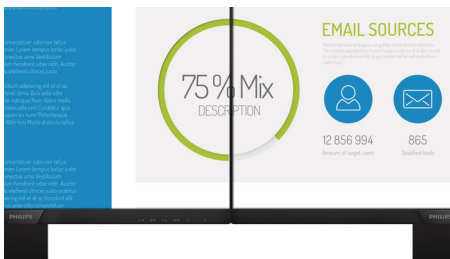

Moldura extremamente estreita

Os novos ecrãs Philips apresentam uma moldura ultra fina que permite distrações mínimas e um tamanho de visualização máximo. Especialmente adequado para configurações em vários ecrãs ou em mosaico, como em jogos, desenho gráfico e aplicações profissionais, o ecrã de moldura ultra fina dá-lhe a sensação de estar a utilizar um único ecrã grande.