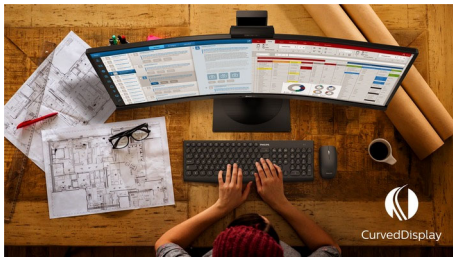

### Concebido para uma produtividade confortável

- Modo LowBlue para uma produtividade suave para os olhos
- Inclinação, rotação e ajuste em altura para uma visualização perfeita

**PHILIPS**

## Design curvo do ecrã

Os monitores de secretária oferecem uma experiência de utilizador personalizada, extremamente bem adequada a um design curvo. O ecrã curvo proporciona um efeito envolvente agradável mas subtil, que o coloca no centro da sua secretária.