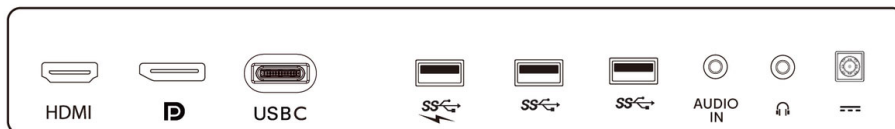

Suporte

- Ajuste da altura: 180 mm
- Rotativo: -170/170 graus
- Inclinação: -5/20 graus

Potência

- Modo ligado: 67,09 W (típ.)
- Modo de espera: < 0,5 W (típ.)
- Modo desligado: < 0,3 W (típ.)
- Indicador LED de energia: Funcionamento - branco, Modo de espera - branco (intermitente)
- Fonte de alimentação: Externa, 100-240 V CA, 50-60 Hz

Dimensões

- Produto com suporte (mm): 810 x 621 x 311 mm
- Produto sem suporte (mm): 810 x 369 x 98 mm
- Embalagem em mm (LxAxP): 944 x 578 x 224 mm

Peso

- Produto com suporte (kg): 9,60 kg
- Produto sem suporte (kg): 6,60 kg
- Produto com embalagem (kg): 14,88 kg

Condições de funcionamento

- Limite de temperaturas (funcionamento): 0 °C a 40 °C °C
- Limite de temperaturas (armazenamento): -20 °C a 60 °C °C
- Humidade relativa: 20%-80 %
- Altitude: Em funcionamento: 3658 m; desligado: 12 192 m.
- MTBF: 50 000 horas (excluindo retroiluminação) hora(s)

Sustentabilidade

- Ecologia e energia: ROHS, Sem chumbo, Sem mercúrio, REEE
- Embalagem em material reciclável: 100 %

Conformidade e normas

- Aprovações regulamentares: Marcação CE, CU-EAC, RCM, CB, GS, TUV/ISO9241-307, SEMKO, MEPS

Caixa

- Cor: Preto
- Pé: Preto/prateado
- Acabamento: Texturizado

Conteúdo da embalagem

- Monitor com suporte
- Cabos: Cabo USB-C para USB-C, cabo USB-C para A, cabo HDMI, cabo DP, cabo de áudio, cabo de alimentação
- Documentação do utilizador

Data de publicação
2020-06-10

Versão: 7.0.1

12 NC: 8670 001 53916
EAN: 87 12581 75227 9

© 2020 Koninklijke Philips N.V.
Todos os direitos reservados.

Todas as especificações estão sujeitas a alterações sem aviso prévio. As marcas comerciais são propriedade de Koninklijke Philips N.V. ou dos respectivos detentores.

www.philips.com

* Raio do arco da curvatura do ecrã em mm

* A resolução máxima funciona com entradas HDMI, DP ou USB-C.

* Atividades como partilha de ecrã, transmissões online de vídeo e áudio através da Internet, podem influenciar o seu desempenho de rede. O seu hardware, a largura de banda da rede e o seu desempenho determinarão a qualidade geral de áudio e vídeo.

* Para a função de alimentação e carregamento por USB-C, o seu computador portátil/dispositivo tem de suportar as especificações de alimentação padrão por USB-C. Consulte o manual do utilizador ou o fabricante do seu computador portátil para obter mais detalhes.

* Valor do tempo de resposta igual a SmartResponse

* Área NTSC com base no CIE1976

* Área sRGB com base no CIE1931

* 2020 Advanced Micro Devices, Inc. Todos os direitos reservados. AMD, o logótipo de seta da AMD, AMD FreeSync™ e as respetivas combinações são marcas comerciais da Advanced Micro Devices, Inc. Os outros nomes de produtos utilizados nesta publicação servem apenas para fins de identificação e podem ser marcas comerciais das respetivas empresas.

* Não suporta USB-C vs HDMI para PIP/PBP ao mesmo tempo

* O monitor pode diferir das imagens apresentadas.