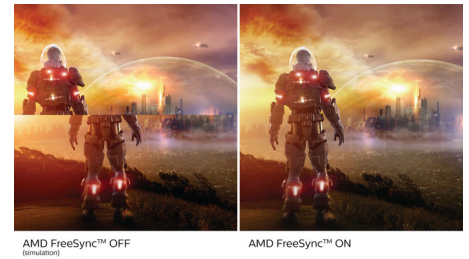

Jogos ultra-suaves

A experiência de jogo não deve ser uma escolha entre jogabilidade com interferências ou fotogramas partidos. Com o novo monitor da Philips, não tem de ser. Obtenha um desempenho fluido e sem artefactos em praticamente todas as taxas de fotogramas com a tecnologia AMD FreeSync™, actualização rápida suave e um tempo de resposta ultra-rápido.

reddot award 2017
winner

Prémio red dot

Brilliance 349X7FJEW da Philips, uma inovadora solução de design de monitor. Suficientemente amplo para as suas melhores ideias

COMPUTEX
d&i awards 2017

Prémios COMPUTEX d&i

Brilliance 349X7FJEW da Philips, uma inovadora solução de design de monitor. Excelente design do produto para um novo arquétipo requintado de suporte, que proporciona um ajuste completo.

CurvedDisplay

Ultra Narrow Bezel

WQHD

Ultra Wide-Color

MultiView

AMD FreeSync

100Hz

HDMI

Wide Viewing Angle