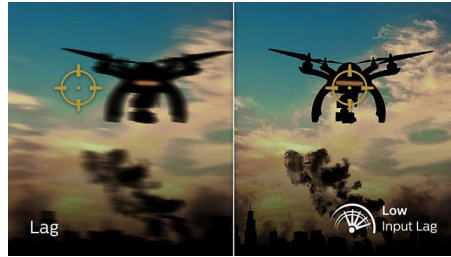

Gamen met 165 Hz

U wilt intens en competitief gamen. U wilt een beeldscherm met supervloeiende beelden. Dit Philips-beeldscherm vernieuwt beelden tot 165 keer per seconde, dus sneller dan een standaardbeeldscherm. Bij een lagere framesnelheid kan het gebeuren dat de vijand van plek naar plek op het scherm springt, waardoor deze moeilijk te raken is. Met een framesnelheid van 165 Hz worden deze belangrijke ontbrekende afbeeldingen op het scherm weergegeven, zodat de vijand in vloeiende bewegingen wordt weergegeven en gemakkelijker te raken is. Dankzij minimale vertraging en het ontbreken van 'screen tearing' is dit Philips-beeldscherm de perfecte partner bij het gamen.

Lage invoervertraging

Vertraging is de tijd die verstrijkt tussen het uitvoeren van een actie met aangesloten apparaten en het resultaat op het scherm zien. Minimale vertraging verkort de tijd tussen het invoeren van een opdracht naar de monitor. Hierdoor verloopt het spelen van twitch-gevoelige videogames een stuk beter, wat vooral van belang is voor wie snelle, competitieve games speelt.