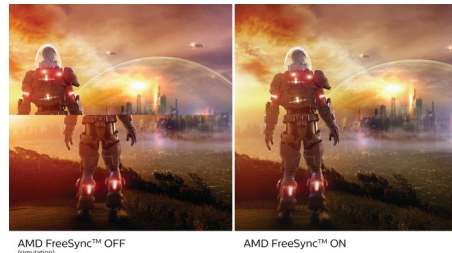

極めてスムーズなゲームプレイ

ゲームをプレイするのに、動きがぎこちなかったり、映像が壊れていたのでは話になりません。この新しいフィリップスのモニターならそんな心配は不要です。AMD FreeSync™ テクノロジーと、スムーズですばやいリフレッシュ、超高速レスポンスタイムにより、事実上どのようなフレームレートでも滑らかでアーチファクトのないパフォーマンスを実現します。