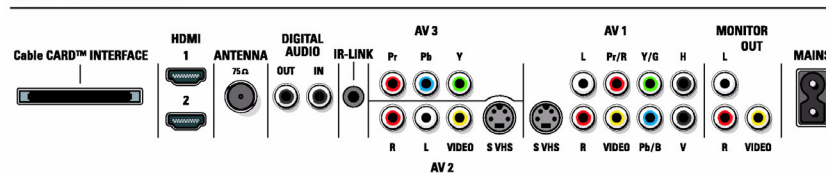

支援的顯示解析度

電腦格式	更新率
解析度	
640	x 480 · 60Hz
800	x 600 · 60Hz
1024	x 768 · 60Hz
1366	x 768 · 60Hz

視訊格式	更新率
解析度	
640 x 480i	1Fh
640 x 480p	2Fh
720 x 576i	1Fh
720 x 576p	2Fh
1280 x 720p	3Fh
1920 x 1080i	2Fh

音效

- 加強音效: 智慧音質, 自動音量調整器, 數位訊號處理, 動態低音功能強化, 圖形式等化器
- 音效系統: 虛擬杜比數位
- 輸出功率 (RMS): 2 x 15 瓦

喇叭

- 內建喇叭: 2

方便

- 安裝容易: 自動儲存, PLL 數位選台, 隨插即用, 自動選台系統 (ATS)
- 使用容易: 螢幕顯示, 旁側控制, 智慧圖像控制, 頻道清單, 智慧音質控制, 每次預設的差異音量 (Delta Volume)
- 遙控器類型: RC4345/01
- 遙控器: 擴大機, DVD-R, 多功能, 衛星, 錄放影機, DVD

- 螢幕格式調整: 7 種寬螢幕模式, 自動格式, 字幕及標題移位
- 兒童保護: 兒童鎖 + 父母監控鎖定
- 子母畫面: 數位影音傳輸介面元件子母畫面
- 時鐘: 智慧時鐘
- 廣播視訊: 隱藏式字幕全文

多媒體應用程式

- 數位內容管理: 數位讀卡機
- 多媒體連結: USB 記憶卡裝置
- 播放格式: JPEG 靜止畫面, MP3, 幻燈片展示檔案 (.alb)

調諧器 / 接收 / 傳輸

- 電視系統: ATSC, NTSC
- 視訊播放功能: NTSC
- 天線輸入: 75 歐姆 F-type 天線端子
- 纜線: 可接數位纜線 CableCARD, 未加密數位纜線 - QAM

連線

- 其他連接: Cable Card 介面, 顯示器輸出, CVBS, 左 / 右 (cinch), S/PDIF 輸入 (同軸線), S/PDIF 輸出 (同軸線)
- AV 1: 音訊輸入左 / 右, CVBS 輸入, RGB+H/V, S 端子 Y/C, YPbPr, 色差視訊輸入, (1, 2, 3Fh 自動調整範圍), Y/C
- AV 2: 音訊輸入左 / 右, CVBS, S 端子
- AV 3: S/PDIF 數位同軸線, YPbPr, (1, 2, 3Fh 自動調整範圍)
- AV 4: 數位影音傳輸介面
- AV 5: 數位影音傳輸介面
- 前方/側邊接頭: 音訊輸入左 / 右, CVBS 輸入, 耳機輸出, S 端子輸入, USB I.I

電源

- 耗電量: 185 W
- 待機耗電量: < 2 瓦
- 主電源: AC 108 - 132 伏特, 60 Hz
- 環境溫度: +5 /+ 40°C

尺寸

- 品大小 (寬 x 深 x 高) 吋: 3.8 x 24 x 43.6 吋
- 產品重量: 24 kg
- 產品重量 (磅): 66.15
- 產品含包裝重量: 32 kg
- 機組尺寸 (寬 x 高 x 深): 1105 x 610 x 97 mm
- 彩色外殼: 雙色黑與珍珠白銀
- 符合 VESA 標準掛架: 800,400 mm

配件

- 內含配件: 桌上型立座

Rear connectors

Side connectors

發行日期 2007-02-22

版本: 29.0

12 NC: 8670 000 21659
UPC: 0 37849 96250 3

© 2007 Koninklijke Philips Electronics N.V.
所有權利均予保留。

規格若有變更恕不另行通知。商標為 Koninklijke Philips Electronics N.V. 或其個別所有者的財產。

www.philips.com