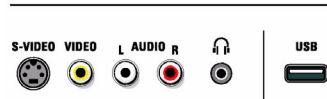

Side connectors

發行日期 2007-02-22

版本: 29.0

12 NC: 8670 000 21659
UPC: 0 37849 96250 3

© 2007 Koninklijke Philips Electronics N.V.
所有權利均予保留。

規格若有變更恕不另行通知。商標為 Koninklijke Philips Electronics N.V. 或其個別所有者的財產。

www.philips.com