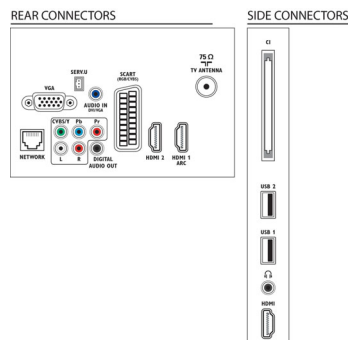

Tuner/Empfang/Übertragung

- Digitales Fernsehen: DVB-C MPEG2*, DVB-C MPEG4*, DVB-T MPEG2*, DVB-T MPEG4*
- Videowiedergabe: NTSC, PAL, Secam

Leistung

- Netzstrom: 220 – 240 V, 50 Hz
- Umgebungstemperatur: 5 °C bis 35 °C
- Energieeffizienzklasse: A+
- Stromversorgung mit EU-Energie-Label: 42 W
- Jährlicher Energieverbrauch: 62 kWh
- Stand-by-Stromverbrauch: < 0,3 W
- Energiesparfunktionen: Eco mode (Ökomodus), Bildabschaltung (bei Radiobetrieb)

Abmessungen

- Abmessungen Box (B x H x T): 1080 x 633 x 160 mm
- Abmessungen Gerät (B x H x T): 853,9 x 519,1 x 43 mm
- Abmessungen Gerät inkl. Fuß (B x H x T): 853,9 x 558,9 x 190 mm
- Produktgewicht: 10,1 kg
- Produktgewicht (+ Ständer): 12,61 kg
- Gewicht (inkl. Verpackung): 15 kg
- Kompatible Wandhalterung: 200 x 200 mm

Zubehör

- Mitgeliefertes Zubehör: Netzkabel, Fernbedienung, 2 AAA-Batterien, Tischfuß, Kurzanleitung, Broschüre zu rechtlichen und Sicherheitsinformationen, Garantiekarte
- Optionales Zubehör: Kabelloser WiFi-USB-Adapter (PTA01)

Ausstellungsdatum
2020-07-13

Version: 9.5.8

12 NC: 8670 000 86857
EAN: 87 12581 63355 4

© 2020 Koninklijke Philips N.V.
Alle Rechte vorbehalten.

Technische Daten können ohne vorherige Ankündigung geändert werden. Die Marken sind Eigentum von Koninklijke Philips N.V. oder der jeweiligen Firmen.

www.philips.com

* DivX Certified® für die Wiedergabe von DivX®-Videos mit bis zu 1080p HD, einschließlich Premiuminhalten.

* Der Fernseher unterstützt DVB-T-Empfang für Free-to-Air-Übertragungen. Bestimmte DVB-T-Betreiber werden möglicherweise nicht unterstützt. Eine aktuelle Liste dieser Betreiber finden Sie in den FAQs auf der Philips Support-Website. Bei einigen Betreibern sind Conditional Access und ein Abonnement erforderlich. Weitere Informationen erhalten Sie von Ihrem Betreiber.

* Energieverbrauch in kWh pro Jahr, beruhend auf dem Stromverbrauch des Fernsehers, wenn dieser 4 Stunden pro Tag an 365 Tagen in Betrieb ist. Der tatsächliche Energieverbrauch hängt davon ab, wie der Fernseher verwendet wird.

* Das Gerät ist geeignet für das offene terrestrische Digitalfernsehen in Ungarn