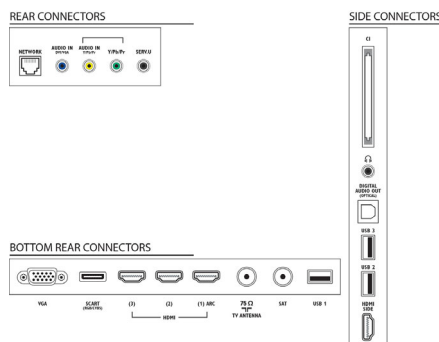

Tuner/Empfang/Übertragung

- Digitales Fernsehen: DVB-C MPEG2*, DVB-C MPEG4*, DVB-S2 und MPEG4 HD, DVB-T MPEG2*, DVB-T MPEG4*, DVB-S, HD+ kompatibel
- Videowiedergabe: NTSC, PAL, Secam

Leistung

- Netzstrom: AC: 220 bis 240 V, 50/60 Hz
- Umgebungstemperatur: 5 °C bis 40 °C
- Energieeffizienzklasse: A+
- Stromversorgung mit EU-Energie-Label: 45 W
- Jährlicher Energieverbrauch: 62 kWh
- Stand-by-Stromverbrauch: < 0,15 W
- Energiesparfunktionen: Ausschalt-Timer, Eco mode (Ökomodus), Lichtsensor, Bildabschaltung (bei Radiobetrieb)

Abmessungen

- Abmessungen Box (B x H x T): 1080,0 x 633,0 x 160,0 mm
- Abmessungen Gerät (B x H x T):

- 853,9 x 519,1 x 43,0 mm
- Abmessungen Gerät inkl. Fuß (B x H x T): 853,9 x 558,9 x 240,0 mm
- Produktgewicht: 10,1 kg
- Produktgewicht (+ Ständer): 13,59 kg
- Gewicht (inkl. Verpackung): 16,6 kg
- Kompatible Wandhalterung: 200 x 200 mm

Zubehör

- Mitgeliefertes Zubehör: Netzkabel, Fernbedienung, 2 AAA-Batterien, Tischfuß, Kurzanleitung, Broschüre zu rechtlichen und Sicherheitsinformationen, DC-Netzteil, Komponenten-Kabeladapter, Smart TV Kurzanleitung, Garantiekarte
- Optionales Zubehör: Kabelloser WiFi-USB-Adapter (PTA01), Philips Wandhalterung SQM 6415

Ausstellungsdatum
2020-05-10

Version: 1.0.4

12 NC: 8670 000 94737
EAN: 87 12581 65870 0

© 2020 Koninklijke Philips N.V.
Alle Rechte vorbehalten.

Technische Daten können ohne vorherige Ankündigung geändert werden. Die Marken sind Eigentum von Koninklijke Philips N.V. oder der jeweiligen Firmen.

www.philips.com

* Net TV: Besuchen Sie www.philips.com/smarttv, und erfahren Sie, welche Dienste in Ihrem Land verfügbar sind.
* DivX Certified® für die Wiedergabe von DivX®-Videos mit bis zu 1080p HD, einschließlich Premiuminhalten.
* Der Fernseher unterstützt DVB-T-Empfang für Free-to-Air-Übertragungen. Bestimmte DVB-T-Betreiber werden möglicherweise nicht unterstützt. Eine aktuelle Liste dieser Betreiber finden Sie in den FAQs auf der Philips Support-Website. Bei einigen Betreibern sind Conditional Access und ein Abonnement erforderlich. Weitere Informationen erhalten Sie von Ihrem Betreiber.
* Energieverbrauch in kWh pro Jahr, beruhend auf dem Stromverbrauch des Fernsehers, wenn dieser 4 Stunden pro Tag an 365 Tagen in Betrieb ist. Der tatsächliche Energieverbrauch hängt davon ab, wie der Fernseher verwendet wird.
* 8-Tage-EPG, Service nicht in allen Ländern verfügbar