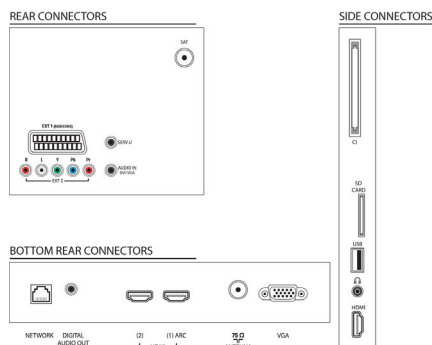

Tuner/Empfang/Übertragung

- Digitales Fernsehen: DVB-C MPEG2*, DVB-C MPEG4*, DVB-S2 und MPEG4 HD, DVB-T MPEG2*, DVB-T MPEG4*, DVB-S, HD+ kompatibel
- Videowiedergabe: NTSC, PAL, Secam
- LNB: 1 bis 4 LNBs unterstützt

Leistung

- Netzstrom: AC: 220 bis 240 V, 50/60 Hz
- Umgebungstemperatur: 5 °C bis 40 °C
- Energieeffizienzklasse: A
- Stromversorgung mit EU-Energie-Label: 40 W
- Jährlicher Energieverbrauch: 67 kWh

- Stand-by-Stromverbrauch: < 0,15 W
- Energiesparfunktionen: Komplettabstaltung (0 Watt), Ausschalt-Timer, Eco mode (Ökomodus), Menü für Stromspareinstellungen, Lichtsensor, Bildabschaltung (bei Radiobetrieb)
- Bleihaltig: Ja*
- Stromverbrauch (ausgeschaltet): < 0,01 W
- Jährlicher Energieverbrauch (Standby-Modus): 1,1* kWh

Abmessungen

- Abmessungen Box (B x H x T): 1078 x 642 x 158 mm
- Abmessungen Gerät (B x H x T): 880 x 540 x 41,6 mm
- Abmessungen Gerät inkl. Fuß (B x H x T): 880 x 592 x 240 mm
- Produktgewicht: 9,7 kg
- Produktgewicht (+ Ständer): 12,4 kg
- Kompatible Wandhalterung: 200 x 200 mm

Zubehör

- Mitgeliefertes Zubehör: Netzkabel, Fernbedienung, 2 AAA-Batterien, Tischfuß, Kurzanleitung, Broschüre zu rechtlichen und Sicherheitsinformationen, Garantiekarte
- Optionales Zubehör: Kabelloser WiFi-USB-Adapter (PTA01), Philips Wandhalterung SQM 6325, Philips Wandhalterung SQM 6415, Philips Wandhalterung SQM 6435

Ausstellungsdatum
2020-05-15

Version: 12.4.11

12 NC: 8670 000 70053
EAN: 87 12581 57354 6

© 2020 Koninklijke Philips N.V.
Alle Rechte vorbehalten.

Technische Daten können ohne vorherige Ankündigung geändert werden. Die Marken sind Eigentum von Koninklijke Philips N.V. oder der jeweiligen Firmen.

www.philips.com

- Net TV: Besuchen Sie www.philips.com/smarttv, und erfahren Sie, welche Dienste in Ihrem Land verfügbar sind.
- WiFi MediaConnect: Die Videowiedergabe kann durch die Leistung Ihres PCs und die WiFi-Bandbreite beeinträchtigt werden. Die Mindestanforderungen sowie die empfohlenen Anforderungen finden Sie unter www.philips.com/wifimediainconnect. Inhalte werden mit einer Verzögerung von einigen Sekunden angezeigt. Es kann vorkommen, dass Bild und Ton nicht absolut synchron sind.
- Der Fernseher unterstützt DVB-T-Empfang für Free-to-Air-Übertragungen. Bestimmte DVB-T-Betreiber werden möglicherweise nicht unterstützt. Eine aktuelle Liste dieser Betreiber finden Sie in den FAQs auf der Philips Support-Website. Bei einigen Betreibern sind Conditional Access und ein Abonnement erforderlich. Weitere Informationen erhalten Sie von Ihrem Betreiber.
- Mit dem integrierten TV-Tuner können Sie viel Energie sparen
- 8-Tage-EPG, Service nicht in allen Ländern verfügbar
- Energieverbrauch in kWh pro Jahr, beruhend auf dem Stromverbrauch des Fernsehers, wenn dieser 4 Stunden pro Tag an 365 Tagen in Betrieb ist. Der tatsächliche Energieverbrauch hängt davon ab, wie der Fernseher verwendet wird.
- Durch Verwendung des Netzschalters wird der Stromverbrauch im Standby-Betrieb auf Null reduziert
- Durchschnittlicher Stromverbrauch bei Betrieb entsprechend IEC62087 Ed. 2.
- Einige Komponenten dieses Fernsehers, bei denen technologisch keine Alternative besteht, enthalten Blei. Dies entspricht der geltenden Ausnahmeregelung der RoHS-Richtlinie.
- USB-Tastatur und -Maus werden über eine Softwareaktualisierung unterstützt.