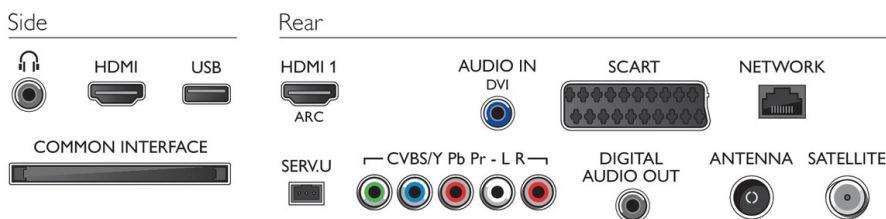

Multimedia-Anwendungen

- Videowiedergabeformate: Dateien: AVI, MKV,

- H.264/MPEG-4 (AVC), MPEG-1, MPEG-2, MPEG-4
- Musikwiedergabeformate: MP3
- Bildwiedergabeformate: JPEG

Unterstützte Display-Auflösung

- Computereingänge: bis zu 1.920 x 1.080 bei 60 Hz
- Videoeingänge: 24, 25, 30, 50, 60 Hz, bis zu 1.920 x 1.080p

Tuner/Empfang/Übertragung

- Digitales Fernsehen: DVB-T/C/S/S2
- MPEG-Unterstützung: MPEG2, MPEG4
- Videowiedergabe: NTSC, PAL, Secam

Power

- Netzstrom: AC: 220 bis 240 V, 50/60 Hz
- Umgebungstemperatur: 5 °C bis 35 °C
- Energieeffizienzklasse: A+
- Stromversorgung mit EU-Energie-Label: 43 W
- Jährlicher Energieverbrauch: 62 kWh
- Standby-Stromverbrauch: < 0,3 W
- Energiesparfunktionen: Sleep-Timer, Eco-Modus, Bildabschaltung (bei Radiobetrieb)
- Stromverbrauch (ausgeschaltet): < 0,3

Abmessungen

- Abmessungen Box (B x H x T): 980 x 620 x 150 mm
- Abmessungen Gerät (B x H x T): 891 x 536 x 64,7 mm
- Abmessungen Gerät inkl. Fuß (B x H x T): 891 x 583 x 250 mm
- Produktgewicht: 8,3 kg
- Produktgewicht (inkl. Standfuß): 10,2 kg
- Gewicht (inkl. Verpackung): 15,4 kg
- Kompatible Wandhalterung: 200 x 200 mm

Zubehör

- Mitgeliefertes Zubehör: Fernbedienung, 2 AAA-Batterien, Standfuß, Kurzanleitung, Broschüre zu rechtlichen und Sicherheitsinformationen, Garantiekarte, Seitliches AV-Verbindungskabel, Bedienungsanleitung

Ausstellungsdatum
2022-08-05

Version: 5.1.3

12 NC: 8670 001 02575
EAN: 87 12581 68621 5

© 2022 Koninklijke Philips N.V.
Alle Rechte vorbehalten.

Technische Daten können ohne vorherige Ankündigung geändert werden. Die Marken sind Eigentum von Koninklijke Philips N.V. oder der jeweiligen Firmen.

www.philips.com

* USB-Aufnahme nur für digitale Sender. Aufnahmen können durch Kopierschutz (CI+) eingeschränkt sein. Es können länder- und senderspezifische Einschränkungen gelten.

* Der Fernseher unterstützt DVB-T-Empfang für Free-to-Air-Übertragungen. Bestimmte DVB-T-Betreiber werden möglicherweise nicht unterstützt. Eine aktuelle Liste dieser Betreiber finden Sie in den FAQs auf der Philips Support-Website. Bei einigen Betreibern sind Conditional Access und ein Abonnement erforderlich. Weitere Informationen erhalten Sie von Ihrem Betreiber.

* Energieverbrauch in kWh pro Jahr, beruhend auf dem Stromverbrauch des Fernsehers, wenn dieser 4 Stunden pro Tag an 365 Tagen in Betrieb ist. Der tatsächliche Energieverbrauch hängt davon ab, wie der Fernseher verwendet wird.

* EPG und der darin angezeigte Sendezeitraum (bis zu 8 Tage) ist vom Land und Anbieter abhängig.