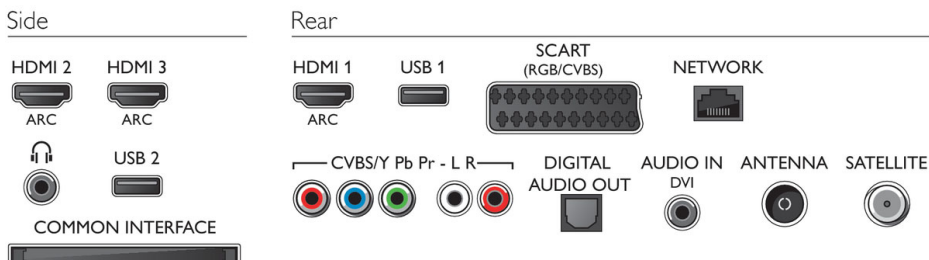

Unterstützte Display-Auflösung

- Computereingänge: bis zu 1.920 x 1.080 bei 60 Hz
- Videoeingänge: 24, 25, 30, 50, 60 Hz, bis zu 1.920 x 1.080p

Tuner/Empfang/Übertragung

- Digitales Fernsehen: DVB-T/C/S/S2
- MPEG-Unterstützung: MPEG2, MPEG4
- Videowiedergabe: NTSC, PAL, Secam

Leistung

- Energieeffizienzklasse: A+
- Netzstrom: AC: 220 bis 240 V, 50/60 Hz
- Umgebungstemperatur: 5 °C bis 35 °C
- Stromversorgung mit EU-Energie-Label: 37 W
- Jährlicher Energieverbrauch: 54 kWh
- Stand-by-Stromverbrauch: < 0,3 W
- Energiesparfunktionen: Ausschalt-Timer, Eco mode (Ökomodus), Bildabschaltung (bei Radiobetrieb)
- Stromverbrauch (ausgeschaltet): < 0,3 W

Abmessungen

- Abmessungen Box (B x H x T): 1.070 x 630 x 133 mm
- Abmessungen Gerät (B x H x T): 911 x 528 x 56 mm
- Abmessungen Gerät inkl. Fuß (B x H x T): 911 x 587 x 233 mm
- Produktgewicht: 8,4 kg
- Produktgewicht (+ Ständer): 9,6 kg
- Gewicht (inkl. Verpackung): 11,63 kg
- VESA-kompatible Wandhalterung: 400 x 200 mm

Zubehör

- Mitgeliefertes Zubehör: 2 x Active3D-Brille, Fernbedienung, 2 AAA-Batterien, Tischfuß, Netzkabel, Kurzanleitung, Broschüre zu rechtlichen und Sicherheitsinformationen, Garantiekarte
- Optionales Zubehör: Philips Fernsehkamera PTA317, Aktive Brille PTA509, Aktive Brille PTA519

Connections

Ausstellungsdatum
2020-05-13

Version: 3.0.1

12 NC: 8670 001 11266
EAN: 87 12581 70892 4

© 2020 Koninklijke Philips N.V.
Alle Rechte vorbehalten.

Technische Daten können ohne vorherige Ankündigung geändert werden. Die Marken sind Eigentum von Koninklijke Philips N.V. oder der jeweiligen Firmen.

www.philips.com

* Die MyRemote-App und ihre Funktionen können je nach Fernsehmodell und Land sowie je nach mobilem Gerät und Betriebssystem abweichen. Weitere Informationen finden Sie unter www.philips.com/TV.

* Besuchen Sie für Informationen zur Verfügbarkeit der Smart TV-App in Ihrem Land oder zum Beziehen der App www.philips.com/TV.

* Cloud TV-Angebot hängt von der Verfügbarkeit im Land und Regelungen ab.

* Die Kompatibilität ist nur bei Android 4.2 mit Wi-Fi Miracast-Unterstützung gegeben. Weitere Informationen finden Sie in der Dokumentation des entsprechenden Geräts.

* USB-Aufnahme nur für digitale Sender. Aufnahmen können durch Kopierschutz (CI+) eingeschränkt sein. Es können länder- und senderspezifische Einschränkungen gelten.

* Die Philips Fernsehkamera (PTA317) wird separat angeboten.

* Eltern sollten während der 3D-Wiedergabe ihre Kinder überwachen und sicherstellen, dass sie sich nicht unwohl fühlen (wie oben beschrieben). Die Wiedergabe von 3D wird nicht für Kinder unter sechs Jahren empfohlen, da ihr visuelles System noch nicht vollständig ausgebildet ist.

* Der Fernseher unterstützt DVB-T-Empfang für Free-to-Air-Übertragungen. Bestimmte DVB-T-Betreiber werden möglicherweise nicht unterstützt. Eine aktuelle Liste dieser Betreiber finden Sie in den FAQs auf der Philips Support-Website. Bei einigen Betreibern sind Conditional Access und ein Abonnement erforderlich. Weitere Informationen erhalten Sie von Ihrem Betreiber.

* Energieverbrauch in kWh pro Jahr, beruhend auf dem Stromverbrauch des Fernsehers, wenn dieser 4 Stunden pro Tag an 365 Tagen in Betrieb ist. Der tatsächliche Energieverbrauch hängt davon ab, wie der Fernseher verwendet wird.

* EPG und der darin angezeigte Sendezeitraum (bis zu 8 Tage) ist vom Land und Anbieter abhängig.

* (Philips) nur mit spezifischem Philips Player kompatibel.