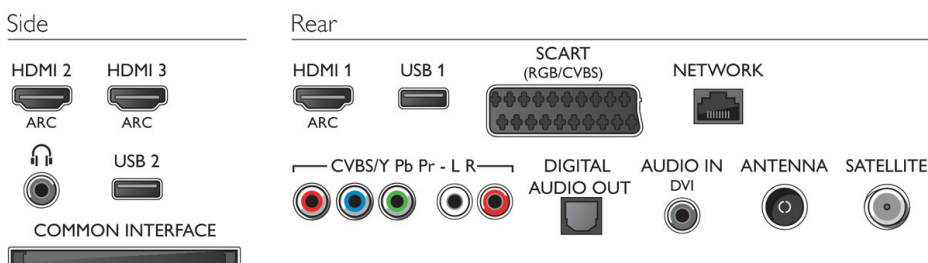

Unterstützte Display-Auflösung

- Computereingänge: bis zu 1.920 x 1.080 bei 60 Hz
- Videoeingänge: 24, 25, 30, 50, 60 Hz, bis zu 1.920 x 1.080p

Tuner/Empfang/Übertragung

- Digitales Fernsehen: DVB-T/C/S/S2
- MPEG-Unterstützung: MPEG2, MPEG4
- Videowiedergabe: NTSC, PAL, Secam

Power

- Energieeffizienzklasse: A+
- Netzstrom: AC: 220 bis 240 V, 50/60 Hz
- Umgebungstemperatur: 5 °C bis 35 °C
- Stromversorgung mit EU-Energie-Label: 37 W
- Jährlicher Energieverbrauch: 54 kWh
- Stand-by-Stromverbrauch: < 0,3 W
- Energiesparfunktionen: Ausschalt-Timer, Eco mode (Ökomodus), Bildabschaltung (bei Radiobetrieb)
- Stromverbrauch (ausgeschaltet): < 0,3

Abmessungen

- Abmessungen Box (B x H x T): 1.070 x 630 x 133 mm
- Abmessungen Gerät (B x H x T): 911 x 528 x 56 mm
- Abmessungen Gerät inkl. Fuß (B x H x T): 911 x 587 x 233 mm
- Produktgewicht: 8,4 kg
- Produktgewicht (+ Ständer): 9,6 kg
- Gewicht (inkl. Verpackung): 11,63 kg
- VESA-kompatible Wandhalterung: 400 x 200 mm

Zubehör

- Mitgeliefertes Zubehör: 2 x Active3D-Brille, Fernbedienung, 2 AAA-Batterien, Tischfuß, Netzkabel, Kurzanleitung, Broschüre zu rechtlichen und Sicherheitsinformationen, Garantiekarte
- Optionales Zubehör: Philips Fernsehkamera PTA317, Aktive Brille PTA509, Aktive Brille PTA519

Connections

Ausstellungsdatum
2021-03-21

Version: 3.0.1

12 NC: 8670 001 11266
EAN: 87 12581 70892 4

© 2021 Koninklijke Philips N.V.
Alle Rechte vorbehalten.

Technische Daten können ohne vorherige Ankündigung geändert werden. Die Marken sind Eigentum von Koninklijke Philips N.V. oder der jeweiligen Firmen.

www.philips.com

* Die MyRemote App und ihre Funktionen können je nach Fernsehmodell und Land sowie je nach mobilem Gerät und Betriebssystem abweichen. Weitere Informationen finden Sie unter www.philips.com/TV.

* Besuchen Sie für Informationen zur Verfügbarkeit der Smart TV-App in Ihrem Land oder zum Beziehen der App www.philips.com/TV.

* Cloud TV-Angebot hängt von der Verfügbarkeit im Land und Regelungen ab.

* Die Kompatibilität ist nur bei Android 4.2 mit Wi-Fi Miracast-Unterstützung gegeben. Weitere Informationen finden Sie in der Dokumentation des entsprechenden Geräts.

* USB-Aufnahme nur für digitale Sender. Aufnahmen können durch Kopierschutz (CI+) eingeschränkt sein. Es können länder- und senderspezifische Einschränkungen gelten.

* Die Philips Fernsehkamera (PTA317) wird separat angeboten.

* Eltern sollten während der 3D-Wiedergabe ihre Kinder überwachen und sicherstellen, dass sie sich nicht unwohl fühlen (wie oben beschrieben). Die Wiedergabe von 3D wird nicht für Kinder unter sechs Jahren empfohlen, da ihr visuelles System noch nicht vollständig ausgebildet ist.

* Der Fernseher unterstützt DVB-T-Empfang für Free-to-Air-Übertragungen. Bestimmte DVB-T-Betreiber werden möglicherweise nicht unterstützt. Eine aktuelle Liste dieser Betreiber finden Sie in den FAQs auf der Philips Support-Website. Bei einigen Betreibern sind Conditional Access und ein Abonnement erforderlich. Weitere Informationen erhalten Sie von Ihrem Betreiber.

* Energieverbrauch in kWh pro Jahr, beruhend auf dem Stromverbrauch des Fernsehers, wenn dieser 4 Stunden pro Tag an 365 Tagen in Betrieb ist. Der tatsächliche Energieverbrauch hängt davon ab, wie der Fernseher verwendet wird.

* EPG und der darin angezeigte Sendezeitraum (bis zu 8 Tage) ist vom Land und Anbieter abhängig.

* (Philips) nur mit spezifischem Philips Player kompatibel.