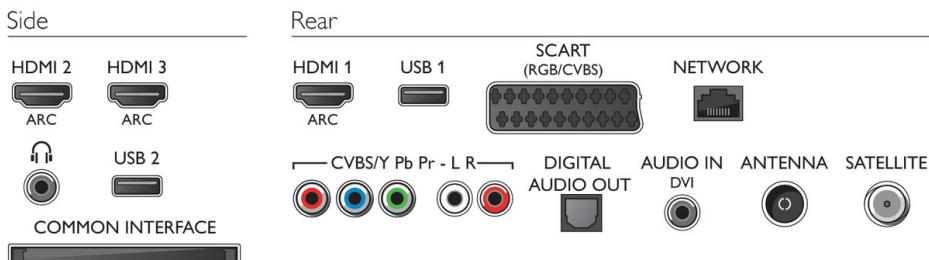

Unterstützte Display-Auflösung

- Computereingänge: bis zu 1.920 x 1.080 bei 60 Hz
- Videoeingänge: 24, 25, 30, 50, 60 Hz, bis zu 1.920 x 1.080p

Tuner/Empfang/Übertragung

- Digitales Fernsehen: DVB-T/C/S/S2
- MPEG-Unterstützung: MPEG2, MPEG4
- Videowiedergabe: NTSC, PAL, Secam

Power

- Energieeffizienzklasse: A+
- Netzstrom: AC: 220 bis 240 V, 50/60 Hz
- Umgebungstemperatur: 5 °C bis 35 °C
- Stromversorgung mit EU-Energie-Label: 36 W
- Jährlicher Energieverbrauch: 53 kWh
- Standby-Stromverbrauch: < 0,3 W
- Energiesparfunktionen: Sleep-Timer, Eco-Modus, Bildabschaltung (bei Radiobetrieb)
- Stromverbrauch (ausgeschaltet): < 0,3

Abmessungen

- Abmessungen Box (B x H x T): 1.070 x 630 x 133 mm
- Abmessungen Gerät (B x H x T): 911 x 528 x 56 mm
- Abmessungen Gerät inkl. Fuß (B x H x T): 911 x 588 x 233 mm
- Produktgewicht: 8,5 kg
- Produktgewicht (inkl. Standfuß): 9,7 kg
- Kompatible Wandhalterung: 400 x 200 mm
- Gewicht (inkl. Verpackung): 11,7 kg

Zubehör

- Mitgeliefertes Zubehör: 2 x Active3D-Brille, Fernbedienung, 2 AAA-Batterien, Netzkabel, Kurzanleitung, Broschüre zu rechtlichen und Sicherheitsinformationen, Garantiekarte, Standfuß
- Optionales Zubehör: Philips Fernsehkamera PTA317, Aktive Brille PTA509, Aktive Brille PTA519

Connections

Ausstellungsdatum
2022-08-05

Version: 3.0.1

12 NC: 8670 001 11262
EAN: 87 12581 70888 7

© 2022 Koninklijke Philips N.V.
Alle Rechte vorbehalten.

Technische Daten können ohne vorherige Ankündigung geändert werden. Die Marken sind Eigentum von Koninklijke Philips N.V. oder der jeweiligen Firmen.

www.philips.com

- Die MyRemote App und ihre Funktionen können je nach Fernsehmodell und Land sowie je nach mobilem Gerät und Betriebssystem abweichen. Weitere Informationen finden Sie unter www.philips.com/TV.
- Besuchen Sie für Informationen zur Verfügbarkeit der Smart TV-App in Ihrem Land oder zum Beziehen der App www.philips.com/TV.
- Cloud TV-Angebot hängt von der Verfügbarkeit im Land und Regelungen ab.
- Die Kompatibilität ist nur bei Android 4.2 mit Wi-Fi Miracast-Unterstützung gegeben. Weitere Informationen finden Sie in der Dokumentation des entsprechenden Geräts.
- USB-Aufnahme nur für digitale Sender. Aufnahmen können durch Kopierschutz (CI+) eingeschränkt sein. Es können länder- und senderspezifische Einschränkungen gelten.
- Die Philips Fernsehkamera (PTA317) wird separat angeboten.
- Eltern sollten während der 3D-Wiedergabe ihre Kinder überwachen und sicherstellen, dass sie sich nicht unwohl fühlen (wie oben beschrieben). Die Wiedergabe von 3D wird nicht für Kinder unter sechs Jahren empfohlen, da ihr visuelles System noch nicht vollständig ausgebildet ist.
- Der Fernseher unterstützt DVB-T-Empfang für Free-to-Air-Übertragungen. Bestimmte DVB-T-Betreiber werden möglicherweise nicht unterstützt. Eine aktuelle Liste dieser Betreiber finden Sie in den FAQs auf der Philips Support-Website. Bei einigen Betreibern sind Conditional Access und ein Abonnement erforderlich. Weitere Informationen erhalten Sie von Ihrem Betreiber.
- Energieverbrauch in kWh pro Jahr, beruhend auf dem Stromverbrauch des Fernsehers, wenn dieser 4 Stunden pro Tag an 365 Tagen in Betrieb ist. Der tatsächliche Energieverbrauch hängt davon ab, wie der Fernseher verwendet wird.
- EPG und der darin angezeigte Sendezeitraum (bis zu 8 Tage) ist vom Land und Anbieter abhängig.
- (Philips) nur mit spezifischem Philips Player kompatibel.