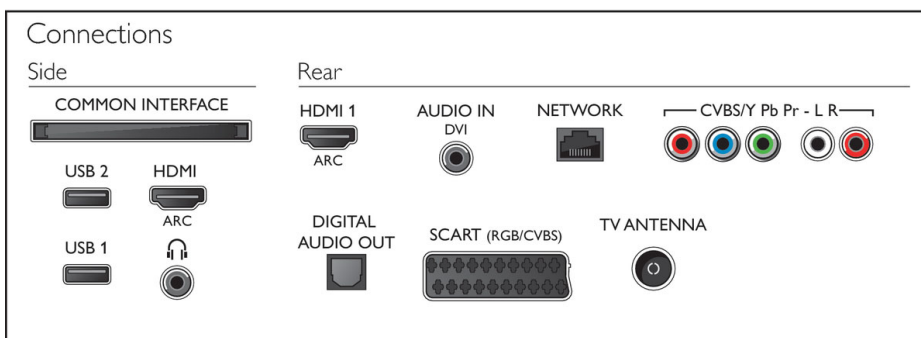

Multimeedia rakendused

- Videositusvormingud: Pakendvormingud: AVI, MKV, H264/MPEG-4 AVC, MPEG-1, MPEG-2, MPEG-4, WMV9/VC1
- Toetatud subtiitrite formaadid: .SMI, .SRT, .SSA, .SUB, .TXT, .ASS
- Muusikaesitusvormingud: AAC, MP3, WAV, WMA (v2 kuni v9.2)
- Pildiesitusvormingud: JPEG, BMP, GIF, PNG

Toetatavad ekraani lahutusvõimed

- Arvutisisendid: kuni 1920 x 1080 värskendussagedusel 60 Hz
- Videosisendid: 24, 25, 30, 50, 60 Hz, kuni 1920 x 1080p

Tuuner/Vastuvõtt/Ülekanne

- Digi-TV: DVB-T/T2/C
- MPEG-tugi: MPEG2, MPEG4
- Video taasesitus: NTSC, PAL, SECAM
- Telekava*: 8 päeva elektrooniline telekava
- Signaalitugevuse näidik
- Teletekst: 1000 lehekülge hüperteksti

Võimsus

- Toiteallikas: Vahelduvvool 220–240 V, 50–60 Hz
- Ümbritsev temperatuur: 5 °C kuni 35 °C
- EL-i energiamärgise võimsus: 35 W
- Aastane energiatarve: 51 kWh/a
- Energiamärgise klass: A+
- Võimsustarve ooterežiimis: < 0,3 W
- Väljalülitatud seadme võimsustarve: < 0,3 W
- Energiasäästufunktsioonid: Automaatse väljalülituse taimer, Pildi väljalülitamine (raadio kuulamiseks)

Mõõtmed

- Karbi mõõtmed (L x K x S): 1150 x 660 x 131 mm
- Komplekti mõõtmed (L x K x S): 904 x 523 x 88 mm
- Komplekti mõõtmed koos alusega (L x K x S): 904 x 577 x 222 mm
- Toote kaal: 7,8 kg

Väljalaske kuupäev
2019-06-17

Versioon: 4.3.1

12 NC: 8670 001 23761
EAN: 87 18863 00278 0

© 2019 Firma Koninklijke Philips N.V.
Kõik õigused kaitstud

Spetsifikatsioone võib muuta ette teatamata
Kaubamärgid kuuluvad firmale Koninklijke Philips N.V.
või vastavatele omanikele.

www.philips.com

- Toote kaal (alusega): 9,7 kg
- Kaal (koos pakendiga): 11,3 kg
- Ühildub VESA seinakinnitustega: 200 x 200 mm

Tarvikud

- Komplektis olevad tarvikud: Kaugjuhtimispuhl, 2 x AA-patareid, Toitejuhe, Kiirjuhend, Juriidilise teabe ja ohutusnõuete brošüür, Lauapealne alus

- Elektrooniline saatekava ja selle tegelik vaadatavus (kuni 8 päeva) sõltub riigist ja operaatorist.
- Energiatarve (kWh/aasta), põhineb 365 päeva aastas ja 4 tundi ööpäevas töötava teleri energiatarbel. Tegelik energiatarve oleneb sellest, kuidas telerit kasutatakse.
- Teler toetab vabade kanalite DVB-vastuvõttu. Teler ei pruugi toetada teatud DVB-operaatoreid. Värske loendi leiata Philipsi klienditoe veebisaidil jaotisest KKK. Mõnede operaatorite puhul on vajalik tingimusjuurdepääs ja teenuse tellimus. Pöörduge lisateabe saamiseks oma operaatori poole.
- Teler (Philips) on ühildatav ainult spetsiifilise Philipsi mängijaga.
- Philipsi rakendus TV Remote ja sellega seotud funktsioonid sõltuvad nii teleri mudelist, operaatorist ja riigist kui ka nutiseadme mudelist ja operatsioonisüsteemist. Lisateabe saamiseks külastage veebilehte: www.philips.com/TVRemoteapp.
- Smart TV rakenduste pakumised sõltuvad nii teleri mudelist kui ka riigist. Lisateabe saamiseks külastage veebilehte: www.philips.com/smarttv.
- USB kaudu salvestamine on võimalik vaid digikanalitel, salvestamine võib olla piiratud saate kopeerimiskaitsega (CI+). Võidakse kohaldada riigi ja kanali piiranguid.
- Ühilduvus sõltub Miracasti Wi-Fi sertifikaadist ja Android 4.2 või uuema versiooni olemasolust. Lisateabe saamiseks vaadake oma seadme dokumente.