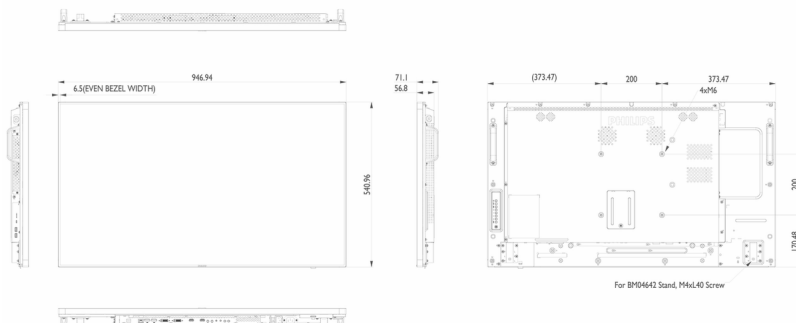

Condições de funcionamento

- Limite de temperaturas (funcionamento): 0~ 40 °C
- Limite de temperaturas (armazenamento): -20~ 60 °C
- Humidade relativa: 20~ 80 %
- Altitude: 0~ 3000 m
- MTBF: 60 000 hora(s)

Som

- Altifalantes incorporados: 2 x 10 W RMS

Acessórios

- Acessórios incluídos: Telecomando, Pilhas para telecomando, Manual de início rápido, Cabo de alimentação CA, Cabo RS232

- Acessórios incluídos: Kit de alinhamento dos rebordos (1) - 2 unidades, Kit de alinhamento dos rebordos (2) - 1 unidade, Guia de logótipos, Logo Philips, Parafuso (8 unidades), Cabo para ligar em cadeia RS232
- Suporte: BM04642/00 (opcional)

Aplicações multimédia

- Reprodução de áudio via USB: AAC, M4A, MP3, WMA, MP1, MP2
- Reprodução de imagem via USB: BMP, GIF, JPEG, JPG, PNG
- Reprodução de vídeo via USB: MKV, MP4, MPG, VOB, 3GP, AVI, DAT, FLV, MOV, TS, WEBM

Diversos

- Idiomas apresentados no ecrã: Inglês, Francês, Alemão, Espanhol, Polaco, Turco, Russo, Italiano, Chinês Simplificado, Chinês Tradicional, Árabe, Japonês, Dinamarquês, Holandês, Finlandês, Norueguês, Português, Sueco
- Aprovações regulamentares: CE, CCC, CB, CECP, UL/cUL, BSMI, EAC, EMF, EnergyStar 7.0, PSB, VCCI, FCC, Classe A, PSE
- Garantia: Garantia de 3 anos

Leitor interno

- UCP: Octacore Cortex A53 1,5 GHz
- GPU: PowerVR SGX6110
- Memória: 2 GB de DDR3
- Armazenamento: 16 GB EMMC

Data de publicação
2020-08-31

Versão: 11.0.1

12 NC: 8670 001 41448
EAN: 87 12581 74215 7

© 2020 Koninklijke Philips N.V.
Todos os direitos reservados.

Todas as especificações estão sujeitas a alterações sem aviso prévio. As marcas comerciais são propriedade de Koninklijke Philips N.V. ou dos respectivos detentores.

www.philips.com