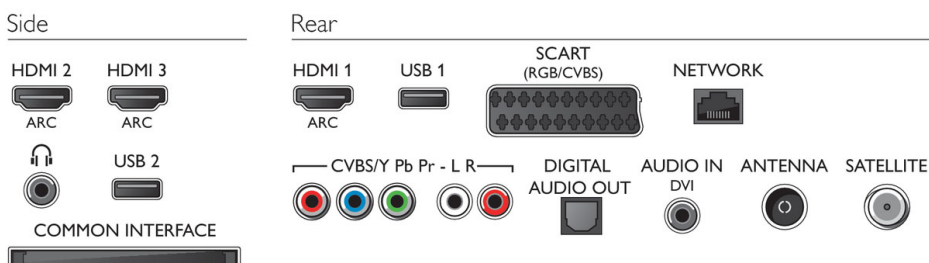

Unterstützte Display-Auflösung

- Computereingänge: bis zu 1.920 x 1.080 bei 60 Hz
- Videoeingänge: 24, 25, 30, 50, 60 Hz, bis zu 1.920 x 1.080p

Tuner/Empfang/Übertragung

- Digitales Fernsehen: DVB-T/C/S/S2
- MPEG-Unterstützung: MPEG2, MPEG4
- Videowiedergabe: NTSC, PAL, Secam

Leistung

- Netzstrom: AC: 220 bis 240 V, 50/60 Hz
- Umgebungstemperatur: 5 °C bis 35 °C
- Stromversorgung mit EU-Energie-Label: 39 W
- Jährlicher Energieverbrauch: 57 kWh
- Energieeffizienzklasse: A+
- Stand-by-Stromverbrauch: < 0,3 W
- Energiesparfunktionen: Ausschalt-Timer, Eco mode (Ökomodus), Bildabschaltung (bei Radiobetrieb)
- Stromverbrauch (ausgeschaltet): < 0,3 W

Abmessungen

- Abmessungen Box (B x H x T): 1030 x 645 x 133 mm
- Abmessungen Gerät (B x H x T): 957 x 555 x 56 mm
- Abmessungen Gerät inkl. Fuß (B x H x T): 957 x 616 x 213 mm
- Produktgewicht: 8,6 kg
- Produktgewicht (+ Ständer): 9,8 kg
- VESA-kompatible Wandhalterung: 400 x 200 mm
- Gewicht (inkl. Verpackung): 13 kg

Zubehör

- Mitgeliefertes Zubehör: Passive 3D-Brille, 4 Stück, 2 x Dual-View-Gamingbrille, Fernbedienung, 2 AAA-Batterien, Tischfuß, Netzkabel, Kurzanleitung, Broschüre zu rechtlichen und Sicherheitsinformationen, Garantiekarte, Familienpaket PTA469:
- Optionales Zubehör: Philips Fernsehkamera PTA317, 3D-Brille mit Game-Kit PTA436, 3D-Brille PTA417

Connections

Ausstellungsdatum
2020-05-12

Version: 4.0.1

12 NC: 8670 001 11306
EAN: 87 12581 70928 0

© 2020 Koninklijke Philips N.V.
Alle Rechte vorbehalten.

Technische Daten können ohne vorherige Ankündigung geändert werden. Die Marken sind Eigentum von Koninklijke Philips N.V. oder der jeweiligen Firmen.

www.philips.com

* Die MyRemote-App und ihre Funktionen können je nach Fernsehmodell und Land sowie je nach mobilem Gerät und Betriebssystem abweichen. Weitere Informationen finden Sie unter www.philips.com/TV.

* Besuchen Sie für Informationen zur Verfügbarkeit der Smart TV-App in Ihrem Land oder zum Beziehen der App www.philips.com/TV.

* Cloud TV-Angebot hängt von der Verfügbarkeit im Land und Regelungen ab.

* Die Kompatibilität ist nur bei Android 4.2 mit Wi-Fi Miracast-Unterstützung gegeben. Weitere Informationen finden Sie in der Dokumentation des entsprechenden Geräts.

* USB-Aufnahme nur für digitale Sender. Aufnahmen können durch Kopierschutz (CI+) eingeschränkt sein. Es können länder- und senderspezifische Einschränkungen gelten.

* Die Philips Fernsehkamera (PTA317) wird separat angeboten.

* Eltern sollten während der 3D-Wiedergabe ihre Kinder überwachen und sicherstellen, dass sie sich nicht unwohl fühlen (wie oben beschrieben). Die Wiedergabe von 3D wird nicht für Kinder unter sechs Jahren empfohlen, da ihr visuelles System noch nicht vollständig ausgebildet ist.

* Der Fernseher unterstützt DVB-T-Empfang für Free-to-Air-Übertragungen. Bestimmte DVB-T-Betreiber werden möglicherweise nicht unterstützt. Eine aktuelle Liste dieser Betreiber finden Sie in den FAQs auf der Philips Support-Website. Bei einigen Betreibern sind Conditional Access und ein Abonnement erforderlich. Weitere Informationen erhalten Sie von Ihrem Betreiber.

* Energieverbrauch in kWh pro Jahr, beruhend auf dem Stromverbrauch des Fernsehers, wenn dieser 4 Stunden pro Tag an 365 Tagen in Betrieb ist. Der tatsächliche Energieverbrauch hängt davon ab, wie der Fernseher verwendet wird.

* EPG und der darin angezeigte Sendezeitraum (bis zu 8 Tage) ist vom Land und Anbieter abhängig.

* (Philips) nur mit spezifischem Philips Player kompatibel.