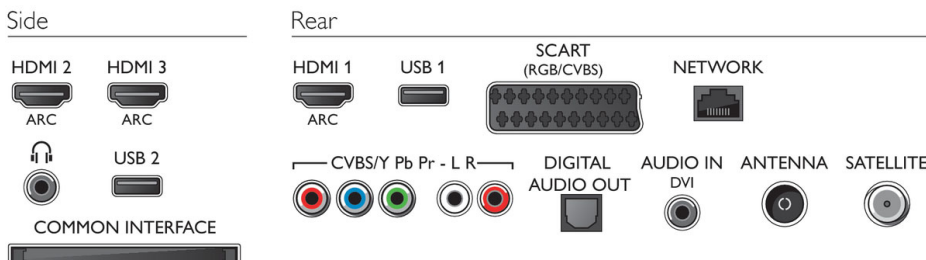

Unterstützte Display-Auflösung

- Computereingänge: bis zu 1.920 x 1.080 bei 60 Hz
- Videoeingänge: 24, 25, 30, 50, 60 Hz, bis zu 1.920 x 1.080p

Tuner/Empfang/Übertragung

- Digitales Fernsehen: DVB-T/C/S/S2
- MPEG-Unterstützung: MPEG2, MPEG4
- Videowiedergabe: NTSC, PAL, Secam

Power

- Netzstrom: AC: 220 bis 240 V, 50/60 Hz
- Umgebungstemperatur: 5 °C bis 35 °C
- Stromversorgung mit EU-Energie-Label: 39 W
- Jährlicher Energieverbrauch: 57 kWh
- Energieeffizienzklasse: A+
- Stand-by-Stromverbrauch: < 0,3 W
- Energiesparfunktionen: Ausschalt-Timer, Eco mode (Ökomodus), Bildabschaltung (bei Radiobetrieb)
- Stromverbrauch (ausgeschaltet): < 0,3

Abmessungen

- Abmessungen Box (B x H x T): 1030 x 645 x 133 mm
- Abmessungen Gerät (B x H x T): 957 x 555 x 56 mm
- Abmessungen Gerät inkl. Fuß (B x H x T): 957 x 616 x 213 mm
- Produktgewicht: 8,6 kg
- Produktgewicht (+ Ständer): 9,8 kg
- VESA-kompatible Wandhalterung: 400 x 200 mm
- Gewicht (inkl. Verpackung): 13 kg

Zubehör

- Mitgeliefertes Zubehör: Passive 3D-Brille, 4 Stück, 2 x Dual-View-Gamingbrille, Fernbedienung, 2 AAA-Batterien, Tischfuß, Netzkabel, Kurzanleitung, Broschüre zu rechtlichen und Sicherheitsinformationen, Garantiekarte, Familienpaket PTA469:
- Optionales Zubehör: Philips Fernsehkamera PTA317, 3D-Brille mit Game-Kit PTA436, 3D-Brille PTA417

Connections

Ausstellungsdatum
2021-03-18

Version: 4.0.1

12 NC: 8670 001 11306
EAN: 87 12581 70928 0

© 2021 Koninklijke Philips N.V.
Alle Rechte vorbehalten.

Technische Daten können ohne vorherige Ankündigung geändert werden. Die Marken sind Eigentum von Koninklijke Philips N.V. oder der jeweiligen Firmen.

www.philips.com

* Die MyRemote App und ihre Funktionen können je nach Fernsehmodell und Land sowie je nach mobilem Gerät und Betriebssystem abweichen. Weitere Informationen finden Sie unter www.philips.com/TV.

* Besuchen Sie für Informationen zur Verfügbarkeit der Smart TV-App in Ihrem Land oder zum Beziehen der App www.philips.com/TV.

* Cloud TV-Angebot hängt von der Verfügbarkeit im Land und Regelungen ab.

* Die Kompatibilität ist nur bei Android 4.2 mit Wi-Fi Miracast-Unterstützung gegeben. Weitere Informationen finden Sie in der Dokumentation des entsprechenden Geräts.

* USB-Aufnahme nur für digitale Sender. Aufnahmen können durch Kopierschutz (CI+) eingeschränkt sein. Es können länder- und senderspezifische Einschränkungen gelten.

* Die Philips Fernsehkamera (PTA317) wird separat angeboten.

* Eltern sollten während der 3D-Wiedergabe ihre Kinder überwachen und sicherstellen, dass sie sich nicht unwohl fühlen (wie oben beschrieben). Die Wiedergabe von 3D wird nicht für Kinder unter sechs Jahren empfohlen, da ihr visuelles System noch nicht vollständig ausgebildet ist.

* Der Fernseher unterstützt DVB-T-Empfang für Free-to-Air-Übertragungen. Bestimmte DVB-T-Betreiber werden möglicherweise nicht unterstützt. Eine aktuelle Liste dieser Betreiber finden Sie in den FAQs auf der Philips Support-Website. Bei einigen Betreibern sind Conditional Access und ein Abonnement erforderlich. Weitere Informationen erhalten Sie von Ihrem Betreiber.

* Energieverbrauch in kWh pro Jahr, beruhend auf dem Stromverbrauch des Fernsehers, wenn dieser 4 Stunden pro Tag an 365 Tagen in Betrieb ist. Der tatsächliche Energieverbrauch hängt davon ab, wie der Fernseher verwendet wird.

* EPG und der darin angezeigte Sendezeitraum (bis zu 8 Tage) ist vom Land und Anbieter abhängig.

* (Philips) nur mit spezifischem Philips Player kompatibel.