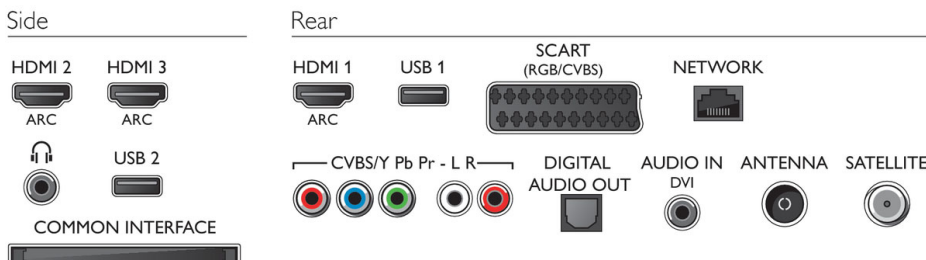

Unterstützte Display-Auflösung

- Computereingänge: bis zu 1.920 x 1.080 bei 60 Hz
- Videoeingänge: 24, 25, 30, 50, 60 Hz, bis zu 1.920 x 1.080p

Tuner/Empfang/Übertragung

- Digitales Fernsehen: DVB-T/C/S/S2
- MPEG-Unterstützung: MPEG2, MPEG4
- Videowiedergabe: NTSC, PAL, Secam

Leistung

- Netzstrom: AC: 220 bis 240 V, 50/60 Hz
- Umgebungstemperatur: 5 °C bis 35 °C
- Stromversorgung mit EU-Energie-Label: 39 W
- Jährlicher Energieverbrauch: 57 kWh
- Energieeffizienzklasse: A+
- Stand-by-Stromverbrauch: < 0,3 W
- Energiesparfunktionen: Ausschalt-Timer, Eco mode (Ökomodus), Bildabschaltung (bei Radiobetrieb)
- Stromverbrauch (ausgeschaltet): < 0,3 W

Abmessungen

- Abmessungen Box (B x H x T): 1115 x 645 x 133 mm
- Abmessungen Gerät (B x H x T): 957 x 555 x 56 mm
- Abmessungen Gerät inkl. Fuß (B x H x T): 957 x 616 x 213 mm
- Produktgewicht: 8,6 kg
- Produktgewicht (+ Ständer): 9,8 kg
- VESA-kompatible Wandhalterung: 400 x 200 mm
- Gewicht (inkl. Verpackung): 13 kg

Zubehör

- Mitgeliefertes Zubehör: Familienpaket PTA469; Passive 3D-Brille, 4 Stück, 2 x Dual-View-Gamingbrille, Fernbedienung, 2 AAA-Batterien, Tischfuß, Netzkabel, Kurzanleitung, Broschüre zu rechtlichen und Sicherheitsinformationen, Garantiekarte
- Optionales Zubehör: Philips Fernsehkamera PTA317, 3D-Brille mit Game-Kit PTA436, 3D-Brille PTA417

Connections

Ausstellungsdatum
2020-05-11

Version: 3.0.1

12 NC: 8670 001 11302
EAN: 87 12581 70924 2

© 2020 Koninklijke Philips N.V.
Alle Rechte vorbehalten.

Technische Daten können ohne vorherige Ankündigung geändert werden. Die Marken sind Eigentum von Koninklijke Philips N.V. oder der jeweiligen Firmen.

www.philips.com

* Die MyRemote-App und ihre Funktionen können je nach Fernsehmodell und Land sowie je nach mobilem Gerät und Betriebssystem abweichen. Weitere Informationen finden Sie unter www.philips.com/TV.

* Besuchen Sie für Informationen zur Verfügbarkeit der Smart TV-App in Ihrem Land oder zum Beziehen der App www.philips.com/TV.

* Cloud TV-Angebot hängt von der Verfügbarkeit im Land und Regelungen ab.

* Die Kompatibilität ist nur bei Android 4.2 mit Wi-Fi Miracast-Unterstützung gegeben. Weitere Informationen finden Sie in der Dokumentation des entsprechenden Geräts.

* USB-Aufnahme nur für digitale Sender. Aufnahmen können durch Kopierschutz (CI+) eingeschränkt sein. Es können länder- und senderspezifische Einschränkungen gelten.

* Die Philips Fernsehkamera (PTA317) wird separat angeboten.

* Eltern sollten während der 3D-Wiedergabe ihre Kinder überwachen und sicherstellen, dass sie sich nicht unwohl fühlen (wie oben beschrieben). Die Wiedergabe von 3D wird nicht für Kinder unter sechs Jahren empfohlen, da ihr visuelles System noch nicht vollständig ausgebildet ist.

* Der Fernseher unterstützt DVB-T-Empfang für Free-to-Air-Übertragungen. Bestimmte DVB-T-Betreiber werden möglicherweise nicht unterstützt. Eine aktuelle Liste dieser Betreiber finden Sie in den FAQs auf der Philips Support-Website. Bei einigen Betreibern sind Conditional Access und ein Abonnement erforderlich. Weitere Informationen erhalten Sie von Ihrem Betreiber.

* Energieverbrauch in kWh pro Jahr, beruhend auf dem Stromverbrauch des Fernsehers, wenn dieser 4 Stunden pro Tag an 365 Tagen in Betrieb ist. Der tatsächliche Energieverbrauch hängt davon ab, wie der Fernseher verwendet wird.

* EPG und der darin angezeigte Sendezeitraum (bis zu 8 Tage) ist vom Land und Anbieter abhängig.

* (Philips) nur mit spezifischem Philips Player kompatibel.