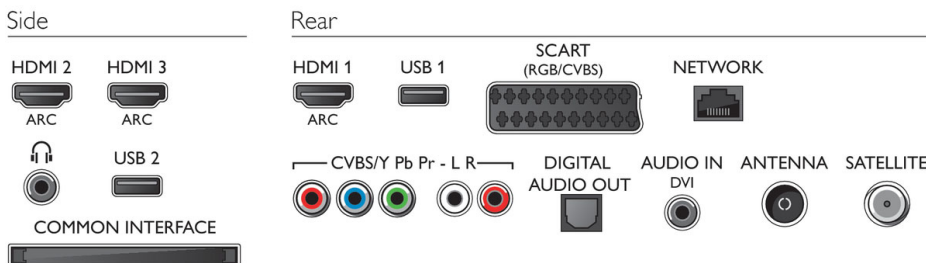

Unterstützte Display-Auflösung

- Computereingänge: bis zu 1.920 x 1.080 bei 60 Hz
- Videoeingänge: 24, 25, 30, 50, 60 Hz, bis zu 1.920 x 1.080p

Tuner/Empfang/Übertragung

- Digitales Fernsehen: DVB-T/C/S/S2
- MPEG-Unterstützung: MPEG2, MPEG4
- Videowiedergabe: NTSC, PAL, Secam

Power

- Netzstrom: AC: 220 bis 240 V, 50/60 Hz
- Umgebungstemperatur: 5 °C bis 35 °C
- Stromversorgung mit EU-Energie-Label: 39 W
- Jährlicher Energieverbrauch: 57 kWh
- Energieeffizienzklasse: A+
- Stand-by-Stromverbrauch: < 0,3 W
- Energiesparfunktionen: Ausschalt-Timer, Eco mode (Ökomodus), Bildabschaltung (bei Radiobetrieb)
- Stromverbrauch (ausgeschaltet): < 0,3

Abmessungen

- Abmessungen Box (B x H x T): 1115 x 645 x 133 mm
- Abmessungen Gerät (B x H x T): 957 x 555 x 56 mm
- Abmessungen Gerät inkl. Fuß (B x H x T): 957 x 616 x 213 mm
- Produktgewicht: 8,6 kg
- Produktgewicht (+ Ständer): 9,8 kg
- VESA-kompatible Wandhalterung: 400 x 200 mm
- Gewicht (inkl. Verpackung): 13 kg

Zubehör

- Mitgeliefertes Zubehör: Familienpaket PTA469; Passive 3D-Brille, 4 Stück, 2 x Dual-View-Gamingbrille, Fernbedienung, 2 AAA-Batterien, Tischfuß, Netzkabel, Kurzanleitung, Broschüre zu rechtlichen und Sicherheitsinformationen, Garantiekarte
- Optionales Zubehör: Philips Fernsehkamera PTA317, 3D-Brille mit Game-Kit PTA436, 3D-Brille PTA417

Connections

Ausstellungsdatum
2021-03-25

Version: 3.0.1

12 NC: 8670 001 11302
EAN: 87 12581 70924 2

© 2021 Koninklijke Philips N.V.
Alle Rechte vorbehalten.

Technische Daten können ohne vorherige Ankündigung geändert werden. Die Marken sind Eigentum von Koninklijke Philips N.V. oder der jeweiligen Firmen.

www.philips.com

* Die MyRemote App und ihre Funktionen können je nach Fernsehmodell und Land sowie je nach mobilem Gerät und Betriebssystem abweichen. Weitere Informationen finden Sie unter www.philips.com/TV.

* Besuchen Sie für Informationen zur Verfügbarkeit der Smart TV-App in Ihrem Land oder zum Beziehen der App www.philips.com/TV.

* Cloud TV-Angebot hängt von der Verfügbarkeit im Land und Regelungen ab.

* Die Kompatibilität ist nur bei Android 4.2 mit Wi-Fi Miracast-Unterstützung gegeben. Weitere Informationen finden Sie in der Dokumentation des entsprechenden Geräts.

* USB-Aufnahme nur für digitale Sender. Aufnahmen können durch Kopierschutz (CI+) eingeschränkt sein. Es können länder- und senderspezifische Einschränkungen gelten.

* Die Philips Fernsehkamera (PTA317) wird separat angeboten.

* Eltern sollten während der 3D-Wiedergabe ihre Kinder überwachen und sicherstellen, dass sie sich nicht unwohl fühlen (wie oben beschrieben). Die Wiedergabe von 3D wird nicht für Kinder unter sechs Jahren empfohlen, da ihr visuelles System noch nicht vollständig ausgebildet ist.

* Der Fernseher unterstützt DVB-T-Empfang für Free-to-Air-Übertragungen. Bestimmte DVB-T-Betreiber werden möglicherweise nicht unterstützt. Eine aktuelle Liste dieser Betreiber finden Sie in den FAQs auf der Philips Support-Website. Bei einigen Betreibern sind Conditional Access und ein Abonnement erforderlich. Weitere Informationen erhalten Sie von Ihrem Betreiber.

* Energieverbrauch in kWh pro Jahr, beruhend auf dem Stromverbrauch des Fernsehers, wenn dieser 4 Stunden pro Tag an 365 Tagen in Betrieb ist. Der tatsächliche Energieverbrauch hängt davon ab, wie der Fernseher verwendet wird.

* EPG und der darin angezeigte Sendezeitraum (bis zu 8 Tage) ist vom Land und Anbieter abhängig.

* (Philips) nur mit spezifischem Philips Player kompatibel.