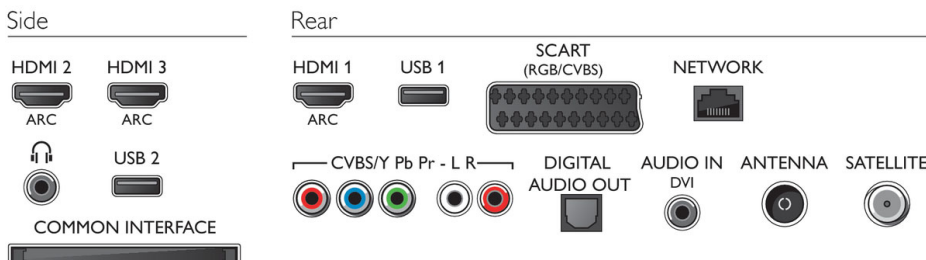

Unterstützte Display-Auflösung

- Computereingänge: bis zu 1.920 x 1.080 bei 60 Hz
- Videoeingänge: 24, 25, 30, 50, 60 Hz, bis zu 1.920 x 1.080p

Tuner/Empfang/Übertragung

- Digitales Fernsehen: DVB-T/C/S/S2
- MPEG-Unterstützung: MPEG2, MPEG4
- Videowiedergabe: NTSC, PAL, Secam

Leistung

- Netzstrom: AC: 220 bis 240 V, 50/60 Hz
- Umgebungstemperatur: 5 °C bis 35 °C
- Stromversorgung mit EU-Energie-Label: 39 W
- Jährlicher Energieverbrauch: 57 kWh
- Energieeffizienzklasse: A+
- Stand-by-Stromverbrauch: < 0,3 W
- Energiesparfunktionen: Ausschalt-Timer, Eco mode (Ökomodus), Bildabschaltung (bei Radiobetrieb)
- Stromverbrauch (ausgeschaltet): < 0,3 W

Abmessungen

- Abmessungen Box (B x H x T): 1030 x 645 x 133 mm
- Abmessungen Gerät (B x H x T): 957 x 555 x 56 mm
- Abmessungen Gerät inkl. Fuß (B x H x T): 957 x 616 x 213 mm
- Produktgewicht: 8,6 kg
- Produktgewicht (+ Ständer): 9,8 kg
- VESA-kompatible Wandhalterung: 400 x 200 mm
- Gewicht (inkl. Verpackung): 13 kg

Zubehör

- Mitgeliefertes Zubehör: Familienpaket PTA469; Passive 3D-Brille, 4 Stück, 2 x Dual-View-Gamingbrille, Fernbedienung, 2 AAA-Batterien, Tischfuß, Netzkabel, Kurzanleitung, Broschüre zu rechtlichen und Sicherheitsinformationen, Garantiekarte
- Optionales Zubehör: Philips Fernsehkamera PTA317, 3D-Brille mit Game-Kit PTA436, 3D-Brille PTA417

Connections

Ausstellungsdatum
2020-05-13

Version: 5.0.1

12 NC: 8670 001 11299
EAN: 87 12581 70922 8

© 2020 Koninklijke Philips N.V.
Alle Rechte vorbehalten.

Technische Daten können ohne vorherige Ankündigung geändert werden. Die Marken sind Eigentum von Koninklijke Philips N.V. oder der jeweiligen Firmen.

www.philips.com

* Die MyRemote-App und ihre Funktionen können je nach Fernsehmodell und Land sowie je nach mobilem Gerät und Betriebssystem abweichen. Weitere Informationen finden Sie unter www.philips.com/TV.

* Besuchen Sie für Informationen zur Verfügbarkeit der Smart TV-App in Ihrem Land oder zum Beziehen der App www.philips.com/TV.

* Cloud TV-Angebot hängt von der Verfügbarkeit im Land und Regelungen ab.

* Die Kompatibilität ist nur bei Android 4.2 mit Wi-Fi Miracast-Unterstützung gegeben. Weitere Informationen finden Sie in der Dokumentation des entsprechenden Geräts.

* USB-Aufnahme nur für digitale Sender. Aufnahmen können durch Kopierschutz (CI+) eingeschränkt sein. Es können länder- und senderspezifische Einschränkungen gelten.

* Die Philips Fernsehkamera (PTA317) wird separat angeboten.

* Eltern sollten während der 3D-Wiedergabe ihre Kinder überwachen und sicherstellen, dass sie sich nicht unwohl fühlen (wie oben beschrieben). Die Wiedergabe von 3D wird nicht für Kinder unter sechs Jahren empfohlen, da ihr visuelles System noch nicht vollständig ausgebildet ist.

* Der Fernseher unterstützt DVB-T-Empfang für Free-to-Air-Übertragungen. Bestimmte DVB-T-Betreiber werden möglicherweise nicht unterstützt. Eine aktuelle Liste dieser Betreiber finden Sie in den FAQs auf der Philips Support-Website. Bei einigen Betreibern sind Conditional Access und ein Abonnement erforderlich. Weitere Informationen erhalten Sie von Ihrem Betreiber.

* Energieverbrauch in kWh pro Jahr, beruhend auf dem Stromverbrauch des Fernsehers, wenn dieser 4 Stunden pro Tag an 365 Tagen in Betrieb ist. Der tatsächliche Energieverbrauch hängt davon ab, wie der Fernseher verwendet wird.

* EPG und der darin angezeigte Sendezeitraum (bis zu 8 Tage) ist vom Land und Anbieter abhängig.

* (Philips) nur mit spezifischem Philips Player kompatibel.