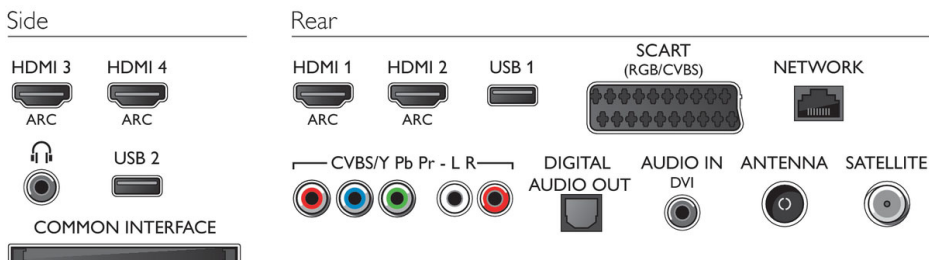

Unterstützte Display-Auflösung

- Computereingänge: bis zu 1.920 x 1.080 bei 60 Hz
- Videoeingänge: 24, 25, 30, 50, 60 Hz, bis zu 1.920 x 1.080p

Tuner/Empfang/Übertragung

- Digitales Fernsehen: DVB-T/C/S/S2
- MPEG-Unterstützung: MPEG2, MPEG4
- Videowiedergabe: NTSC, PAL, Secam

Power

- Netzstrom: AC: 220 bis 240 V, 50/60 Hz
- Umgebungstemperatur: 5 °C bis 35 °C
- Stromversorgung mit EU-Energie-Label: 42 W
- Jährlicher Energieverbrauch: 61 kWh
- Energieeffizienzklasse: A+
- Stand-by-Stromverbrauch: < 0,3 W
- Energiesparfunktionen: Ausschalt-Timer, Eco mode (Ökomodus), Bildabschaltung (bei Radiobetrieb)
- Stromverbrauch (ausgeschaltet): < 0,3

Abmessungen

- Abmessungen Box (B x H x T): 1110 x 645 x 133 mm
- Abmessungen Gerät (B x H x T): 949 x 551 x 53 mm
- Abmessungen Gerät inkl. Fuß (B x H x T): 949 x 612 x 213 mm
- Produktgewicht: 10,8 kg
- Produktgewicht (+ Ständer): 12 kg
- Gewicht (inkl. Verpackung): 14,2 kg
- VESA-kompatible Wandhalterung: 300 x 300 mm

Zubehör

- Mitgeliefertes Zubehör: Passive 3D-Brille, 4 Stück, Fernbedienung, 2 x AA-Batterien, Tischfuß, Netzkabel, Kurzanleitung, Broschüre zu rechtlichen und Sicherheitsinformationen, Garantiekarte
- Optionales Zubehör: Philips Fernsehkamera PTA317, 3D-Brille PTA417, 3D-Brille mit Game-Kit PTA436

Connections

Ausstellungsdatum
2021-03-21

Version: 4.0.1

12 NC: 8670 001 10253
EAN: 87 12581 70546 6

© 2021 Koninklijke Philips N.V.
Alle Rechte vorbehalten.

Technische Daten können ohne vorherige Ankündigung geändert werden. Die Marken sind Eigentum von Koninklijke Philips N.V. oder der jeweiligen Firmen.

www.philips.com

* Die MyRemote App und ihre Funktionen können je nach Fernsehmodell und Land sowie je nach mobilem Gerät und Betriebssystem abweichen. Weitere Informationen finden Sie unter www.philips.com/TV.

* Besuchen Sie für Informationen zur Verfügbarkeit der Smart TV-App in Ihrem Land oder zum Beziehen der App www.philips.com/TV.

* Cloud TV-Angebot hängt von der Verfügbarkeit im Land und Regelungen ab.

* Die Kompatibilität ist nur bei Android 4.2 mit Wi-Fi Miracast-Unterstützung gegeben. Weitere Informationen finden Sie in der Dokumentation des entsprechenden Geräts.

* USB-Aufnahme nur für digitale Sender. Aufnahmen können durch Kopierschutz (CI+) eingeschränkt sein. Es können länder- und senderspezifische Einschränkungen gelten.

* Die Philips Fernsehkamera (PTA317) wird separat angeboten.

* Eltern sollten während der 3D-Wiedergabe ihre Kinder überwachen und sicherstellen, dass sie sich nicht unwohl fühlen (wie oben beschrieben). Die Wiedergabe von 3D wird nicht für Kinder unter sechs Jahren empfohlen, da ihr visuelles System noch nicht vollständig ausgebildet ist.

* Der Fernseher unterstützt DVB-T-Empfang für Free-to-Air-Übertragungen. Bestimmte DVB-T-Betreiber werden möglicherweise nicht unterstützt. Eine aktuelle Liste dieser Betreiber finden Sie in den FAQs auf der Philips Support-Website. Bei einigen Betreibern sind Conditional Access und ein Abonnement erforderlich. Weitere Informationen erhalten Sie von Ihrem Betreiber.

* Energieverbrauch in kWh pro Jahr, beruhend auf dem Stromverbrauch des Fernsehers, wenn dieser 4 Stunden pro Tag an 365 Tagen in Betrieb ist. Der tatsächliche Energieverbrauch hängt davon ab, wie der Fernseher verwendet wird.

* (Philips) nur mit spezifischem Philips Player kompatibel.

* EPG und der darin angezeigte Sendezeitraum (bis zu 8 Tage) ist vom Land und Anbieter anhängig.