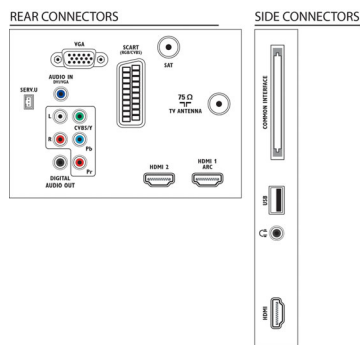

- Einfache Installation: Einstellungsassistent

- Einfache Bedienung: Benutzerfreundliche Taste HOME, Bildschirm-Benutzerhandbuch
- Bildschirmformat-Anpassung: 4:3, AutoFill, Autozoom, Breitbildformat 14:9, Breitbildformat 16:9, Untertitel-Zoom, SuperZoom, Nicht skaliert, Breitbild
- Videotext: 1000 Seiten Smart Text
- Upgradefähige Firmware: Assistent für autom. Firmware-Akt., Firmware-Upgrade über USB

Tuner/Empfang/Übertragung

- Digitales Fernsehen: DVB-C MPEG2*, DVB-C MPEG4*, DVB-S2 und MPEG4 HD, DVB-T MPEG2*, DVB-T MPEG4*
- Videowiedergabe: NTSC, PAL, Secam

Leistung

- Netzstrom: 220 – 240 V, 50 Hz
- Umgebungstemperatur: 5 °C bis 35 °C
- Energieeffizienzklasse: B
- Stromversorgung mit EU-Energie-Label: 87 W
- Jährlicher Energieverbrauch: 126 kWh
- Stand-by-Stromverbrauch: < 0,3 W
- Energiesparfunktionen: Eco mode (Ökomodus), Bildabschaltung (bei Radiobetrieb)

Abmessungen

- Abmessungen Box (B x H x T): 1220 x 710 x 160 mm
- Abmessungen Gerät (B x H x T): 1008 x 601,4 x 81,4 mm
- Abmessungen Gerät inkl. Fuß (B x H x T): 1008 x 650,7 x 236,4 mm
- Produktgewicht: 12,52 kg
- Produktgewicht (+ Ständer): 16,1 kg
- Gewicht (inkl. Verpackung): 19,2 kg
- Kompatible Wandhalterung: Anpassbar, 400 x 200 mm

Zubehör

- Mitgeliefertes Zubehör: Netzkabel, Fernbedienung, 2 AAA-Batterien, Tischfuß, Kurzanleitung, Broschüre zu rechtlichen und Sicherheitsinformationen, Garantiekarte

Ausstellungsdatum
2020-05-10

Version: 5.1.5

12 NC: 8670 000 86868
EAN: 87 12581 63364 6

© 2020 Koninklijke Philips N.V.
Alle Rechte vorbehalten.

Technische Daten können ohne vorherige Ankündigung geändert werden. Die Marken sind Eigentum von Koninklijke Philips N.V. oder der jeweiligen Firmen.

www.philips.com

* Der Fernseher unterstützt DVB-T-Empfang für Free-to-Air-Übertragungen. Bestimmte DVB-T-Betreiber werden möglicherweise nicht unterstützt. Eine aktuelle Liste dieser Betreiber finden Sie in den FAQs auf der Philips Support-Website. Bei einigen Betreibern sind Conditional Access und ein Abonnement erforderlich. Weitere Informationen erhalten Sie von Ihrem Betreiber.

* Energieverbrauch in kWh pro Jahr, beruhend auf dem Stromverbrauch des Fernsehers, wenn dieser 4 Stunden pro Tag an 365 Tagen in Betrieb ist. Der tatsächliche Energieverbrauch hängt davon ab, wie der Fernseher verwendet wird.