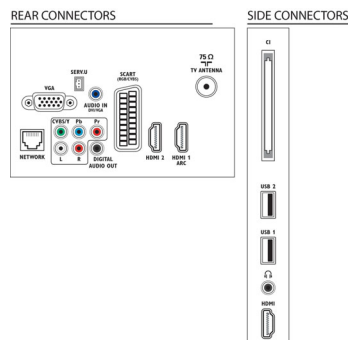

Tuner/Empfang/Übertragung

- Digitales Fernsehen: DVB-C MPEG2*, DVB-C MPEG4*, DVB-T MPEG2*, DVB-T MPEG4*
- Videowiedergabe: NTSC, PAL, Secam

Leistung

- Netzstrom: 220 – 240 V, 50 Hz
- Umgebungstemperatur: 5 °C bis 35 °C
- Energieeffizienzklasse: A
- Stromversorgung mit EU-Energie-Label: 62 W
- Jährlicher Energieverbrauch: 91 kWh
- Standby-Stromverbrauch: < 0,3 W
- Energiesparfunktionen: Eco mode (Ökomodus), Bildabschaltung (bei Radiobetrieb)

Abmessungen

- Abmessungen Box (B x H x T): 1205 x 702 x 160 mm
- Abmessungen Gerät (B x H x T): 977,2 x 589 x 42,9 mm
- Abmessungen Gerät inkl. Fuß (B x H x T): 977,2 x 628,7 x 210 mm
- Produktgewicht: 12,9 kg
- Produktgewicht (+ Ständer): 15,3 kg
- Gewicht (inkl. Verpackung): 18,7 kg
- Kompatible Wandhalterung: 400 x 400 mm

Zubehör

- Mitgeliefertes Zubehör: Netzkabel, Fernbedienung, 2 AAA-Batterien, Tischfuß, Kurzanleitung, Broschüre zu rechtlichen und Sicherheitsinformationen, Garantiekarte
- Optionales Zubehör: Kabelloser WiFi-USB-Adapter (PTA01)

Ausstellungsdatum
2020-07-13

Version: 8.7.7

12 NC: 8670 000 86858
EAN: 87 12581 63356 1

© 2020 Koninklijke Philips N.V.
Alle Rechte vorbehalten.

Technische Daten können ohne vorherige Ankündigung geändert werden. Die Marken sind Eigentum von Koninklijke Philips N.V. oder der jeweiligen Firmen.

www.philips.com

* DivX Certified® für die Wiedergabe von DivX®-Videos mit bis zu 1080p HD, einschließlich Premiuminhalten.

* Der Fernseher unterstützt DVB-T-Empfang für Free-to-Air-Übertragungen. Bestimmte DVB-T-Betreiber werden möglicherweise nicht unterstützt. Eine aktuelle Liste dieser Betreiber finden Sie in den FAQs auf der Philips Support-Website. Bei einigen Betreibern sind Conditional Access und ein Abonnement erforderlich. Weitere Informationen erhalten Sie von Ihrem Betreiber.

* Energieverbrauch in kWh pro Jahr, beruhend auf dem Stromverbrauch des Fernsehers, wenn dieser 4 Stunden pro Tag an 365 Tagen in Betrieb ist. Der tatsächliche Energieverbrauch hängt davon ab, wie der Fernseher verwendet wird.

* Das Gerät ist geeignet für das offene terrestrische Digitalfernsehen in Ungarn