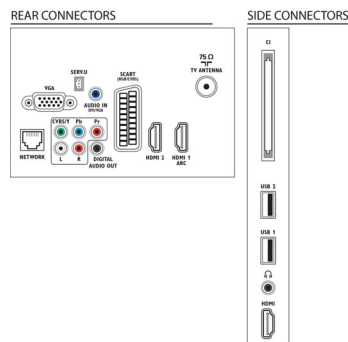

Einstellungsassistent

- Einfache Bedienung: Benutzerfreundliche Taste HOME, Bildschirm-Benutzerhandbuch
- Bildschirmformat-Anpassung: 4:3, AutoFill, Autozoom, Breitbildformat 14:9, Breitbildformat 16:9, Untertitel-Zoom, SuperZoom, Nicht skaliert, Breitbild
- Videotext: 1000 Seiten Smart Text
- Upgradefähige Firmware: Assistent für autom. Firmware-Akt., Firmware-Upgrade über USB

Tuner/Empfang/Übertragung

- Digitales Fernsehen: DVB-C MPEG2*, DVB-C MPEG4*, DVB-T MPEG2*, DVB-T MPEG4*
- Videowiedergabe: NTSC, PAL, Secam

Leistung

- Netzstrom: 220 – 240 V, 50 Hz
- Umgebungstemperatur: 5 °C bis 35 °C
- Energieeffizienzklasse: A
- Stromversorgung mit EU-Energie-Label: 62 W
- Jährlicher Energieverbrauch: 91 kWh
- Stand-by-Stromverbrauch: < 0,3 W
- Energiesparfunktionen: Eco mode (Ökomodus), Bildabschaltung (bei Radiobetrieb)

Abmessungen

- Abmessungen Box (B x H x T): 1.205 x 702 x 160 mm
- Abmessungen Gerät (B x H x T): 977,2 x 589 x 42,9 mm
- Abmessungen Gerät inkl. Fuß (B x H x T): 977,2 x 628,7 x 210 mm
- Produktgewicht: 12,9 kg
- Produktgewicht (+ Ständer): 15,3 kg
- Gewicht (inkl. Verpackung): 18,7 kg
- Kompatible Wandhalterung: 400 x 400 mm

Zubehör

- Mitgeliefertes Zubehör: Netzkabel, Fernbedienung, 2 AAA-Batterien, Tischfuß, Kurzanleitung, Broschüre zu rechtlichen und Sicherheitsinformationen, Garantiekarte
- Optionales Zubehör: Kabelloser WiFi-USB-Adapter (PTA01)

Ausstellungsdatum
2020-07-13

Version: 2.2.2

12 NC: 8670 000 92375
EAN: 87 12581 65192 3

© 2020 Koninklijke Philips N.V.
Alle Rechte vorbehalten.

Technische Daten können ohne vorherige Ankündigung geändert werden. Die Marken sind Eigentum von Koninklijke Philips N.V. oder der jeweiligen Firmen.

www.philips.com

* Der Fernseher unterstützt DVB-T-Empfang für Free-to-Air-Übertragungen. Bestimmte DVB-T-Betreiber werden möglicherweise nicht unterstützt. Eine aktuelle Liste dieser Betreiber finden Sie in den FAQs auf der Philips Support-Website. Bei einigen Betreibern sind Conditional Access und ein Abonnement erforderlich. Weitere Informationen erhalten Sie von Ihrem Betreiber.

* Energieverbrauch in kWh pro Jahr, beruhend auf dem Stromverbrauch des Fernsehers, wenn dieser 4 Stunden pro Tag an 365 Tagen in Betrieb ist. Der tatsächliche Energieverbrauch hängt davon ab, wie der Fernseher verwendet wird.