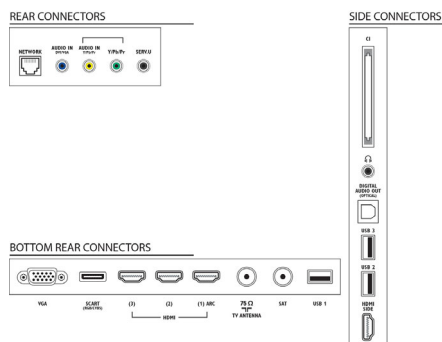

Tuner/Empfang/Übertragung

- Digitales Fernsehen: DVB-C MPEG2*, DVB-C MPEG4*, DVB-S2 und MPEG4 HD, DVB-T MPEG2*, DVB-T MPEG4*, DVB-S, HD+ kompatibel
- Videowiedergabe: NTSC, PAL, Secam

Leistung

- Netzstrom: AC: 220 bis 240 V, 50/60 Hz
- Umgebungstemperatur: 5 °C bis 40 °C
- Energieeffizienzklasse: A
- Stromversorgung mit EU-Energie-Label: 62 W
- Jährlicher Energieverbrauch: 86 kWh
- Stand-by-Stromverbrauch: < 0,15 W
- Energiesparfunktionen: Ausschalt-Timer, Eco mode (Ökomodus), Lichtsensor, Bildabschaltung (bei Radiobetrieb)

Abmessungen

- Abmessungen Box (B x H x T): 1205,0 x 702,0 x 160,0 mm
- Abmessungen Gerät (B x H x T):

- 977,2 x 589,0 x 42,9 mm
- Abmessungen Gerät inkl. Fuß (B x H x T): 977,2 x 628,7 x 240,0 mm
- Produktgewicht: 12,8 kg
- Produktgewicht (+ Ständer): 16,0 kg
- Gewicht (inkl. Verpackung): 19,3 kg
- Kompatible Wandhalterung: 400 x 400 mm

Zubehör

- Mitgeliefertes Zubehör: Netzkabel, Fernbedienung, 2 AAA-Batterien, Tischfuß, Kurzanleitung, Broschüre zu rechtlichen und Sicherheitsinformationen, DC-Netzteil, Komponenten-Kabeladapter, Smart TV Kurzanleitung, Garantiekarte
- Optionales Zubehör: Kabelloser WiFi-USB-Adapter (PTA01)

Ausstellungsdatum
2020-05-10

Version: 11.5.6

12 NC: 8670 000 86443
EAN: 87 12581 63195 6

© 2020 Koninklijke Philips N.V.
Alle Rechte vorbehalten.

Technische Daten können ohne vorherige Ankündigung geändert werden. Die Marken sind Eigentum von Koninklijke Philips N.V. oder der jeweiligen Firmen.

www.philips.com

* Net TV: Besuchen Sie www.philips.com/smarttv, und erfahren Sie, welche Dienste in Ihrem Land verfügbar sind.
* USB-Aufnahmen sind nur für digitale TV-Sender möglich, die von der internetbasierenden, elektronischen Programmzeitschrift abgedeckt werden (länder- und senderabhängig). Aufnahmen können durch Kopierschutz (CI+) eingeschränkt sein. Eine Internetverbindung ist erforderlich.
* DivX Certified® für die Wiedergabe von DivX®-Videos mit bis zu 1080p HD, einschließlich Premiuminhalten.
* Der Fernseher unterstützt DVB-T-Empfang für Free-to-Air-Übertragungen. Bestimmte DVB-T-Betreiber werden möglicherweise nicht unterstützt. Eine aktuelle Liste dieser Betreiber finden Sie in den FAQs auf der Philips Support-Website. Bei einigen Betreibern sind Conditional Access und ein Abonnement erforderlich. Weitere Informationen erhalten Sie von Ihrem Betreiber.
* Energieverbrauch in kWh pro Jahr, beruhend auf dem Stromverbrauch des Fernsehers, wenn dieser 4 Stunden pro Tag an 365 Tagen in Betrieb ist. Der tatsächliche Energieverbrauch hängt davon ab, wie der Fernseher verwendet wird.
* 8-Tage-EPG, Service nicht in allen Ländern verfügbar