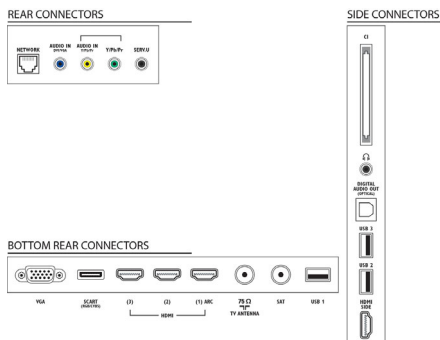

Tuner/Empfang/Übertragung

- Digitales Fernsehen: DVB-C MPEG2*, DVB-C MPEG4*, DVB-S2 und MPEG4 HD, DVB-T MPEG2*, DVB-T MPEG4*, DVB-S, HD+ kompatibel
- Videowiedergabe: NTSC, PAL, Secam

Leistung

- Netzstrom: AC: 220 bis 240 V, 50/60 Hz
- Umgebungstemperatur: 5 °C bis 40 °C
- Energieeffizienzklasse: A+
- Stromversorgung mit EU-Energie-Label: 43 W
- Jährlicher Energieverbrauch: 60 kWh
- Stand-by-Stromverbrauch: < 0,15 W
- Energiesparfunktionen: Ausschalt-Timer, Eco mode (Ökomodus), Lichtsensor, Bildabschaltung (bei Radiobetrieb)

Abmessungen

- Abmessungen Box (B x H x T):

1184,0 x 683,0 x 158,0 mm

- Abmessungen Gerät (B x H x T): 977,2 x 589,0 x 42,9 mm
- Abmessungen Gerät inkl. Fuß (B x H x T): 977,2 x 628,7 x 240,0 mm
- Produktgewicht: 12,8 kg
- Produktgewicht (+ Ständer): 16,0 kg
- Gewicht (inkl. Verpackung): 19,5 kg
- Kompatible Wandhalterung: 400 x 400 mm

Zubehör

- Mitgeliefertes Zubehör: Netzkabel, Fernbedienung, 2 AAA-Batterien, 2 x 3D-Brillen, Tischfuß, Kurzanleitung, Broschüre zu rechtlichen und Sicherheitsinformationen, DC-Netzteil, Komponenten-Kabeladapter, Smart TV Kurzanleitung, Garantiekarte
- Optionales Zubehör: 3D-Brille PTA416, 3D-Brille PTA426, 3D-Brille mit Game-Kit PTA436, Kabelloser WiFi-USB-Adapter (PTA01)

Ausstellungsdatum
2020-05-10

Version: 7.0.5

12 NC: 8670 000 89971
EAN: 87 12581 64363 8

© 2020 Koninklijke Philips N.V.
Alle Rechte vorbehalten.

Technische Daten können ohne vorherige Ankündigung geändert werden. Die Marken sind Eigentum von Koninklijke Philips N.V. oder der jeweiligen Firmen.

www.philips.com

* Net TV: Besuchen Sie www.philips.com/smarttv, und erfahren Sie, welche Dienste in Ihrem Land verfügbar sind.
* USB-Aufnahmen sind nur für digitale TV-Sender möglich, die von der internetbasierenden, elektronischen Programmzeitschrift abgedeckt werden (länder- und senderabhängig). Aufnahmen können durch Kopierschutz (CI+) eingeschränkt sein. Eine Internetverbindung ist erforderlich.
* DivX Certified® für die Wiedergabe von DivX®-Videos mit bis zu 1080p HD, einschließlich Premiuminhalten.
* Eltern sollten während der 3D-Wiedergabe ihre Kinder überwachen und sicherstellen, dass sie sich nicht unwohl fühlen (wie oben beschrieben). Die Wiedergabe von 3D wird nicht für Kinder unter sechs Jahren empfohlen, da ihr visuelles System noch nicht vollständig ausgebildet ist.
* Der Fernseher unterstützt DVB-T-Empfang für Free-to-Air-Übertragungen. Bestimmte DVB-T-Betreiber werden möglicherweise nicht unterstützt. Eine aktuelle Liste dieser Betreiber finden Sie in den FAQs auf der Philips Support-Website. Bei einigen Betreibern sind Conditional Access und ein Abonnement erforderlich. Weitere Informationen erhalten Sie von Ihrem Betreiber.
* Energieverbrauch in kWh pro Jahr, beruhend auf dem Stromverbrauch des Fernsehers, wenn dieser 4 Stunden pro Tag an 365 Tagen in Betrieb ist. Der tatsächliche Energieverbrauch hängt davon ab, wie der Fernseher verwendet wird.
* 8-Tage-EPG, Service nicht in allen Ländern verfügbar