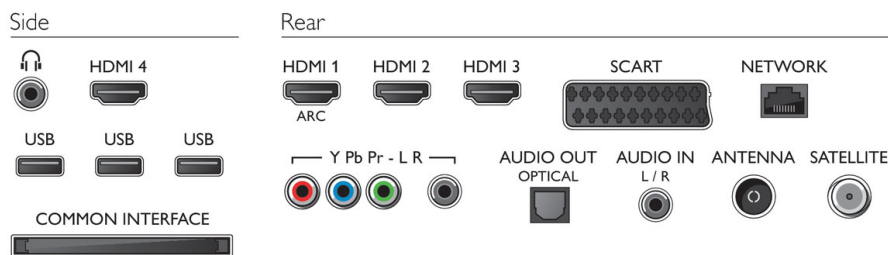

Unterstützte Display-Auflösung

- Computereingänge: bis zu 1920 x 1080 bei 60 Hz
- Videoeingänge: 24, 25, 30, 50, 60 Hz, bis zu 1920 x 1080p

Tuner/Empfang/Übertragung

- Digitales Fernsehen: DVB-T/C/S/S2
- Videowiedergabe: NTSC, PAL, Secam
- MPEG-Unterstützung: MPEG2, MPEG4

Leistung

- Netzstrom: AC: 220 bis 240 V, 50/60 Hz
- Umgebungstemperatur: 5 °C bis 35 °C

- Energieeffizienzklasse: A+
- Stromversorgung mit EU-Energie-Label: 54 W
- Jährlicher Energieverbrauch: 75 kWh
- Standby-Stromverbrauch: < 0,1 W
- Energiesparfunktionen: Ausschalt-Timer, Eco mode (Ökomodus), Lichtsensor, Bildabschaltung (bei Radiobetrieb)
- Stromverbrauch (ausgeschaltet): < 0,1 W

Abmessungen

- Abmessungen Box (B x H x T): 1150 x 735 x 132 mm
- Abmessungen Gerät (B x H x T): 953 x 562 x 32,5 mm
- Abmessungen Gerät inkl. Fuß (B x H x T): 953 x 633 x 205 mm
- Produktgewicht: 12,5 kg
- Produktgewicht (+ Ständer): 13,9 kg
- Gewicht (inkl. Verpackung): 16,8 kg
- VESA-kompatible Wandhalterung: 400 x 400 mm

Zubehör

- Mitgeliefertes Zubehör: Netzkabel, Fernbedienung, 2 AAA-Batterien, Tischfuß, Kurzanleitung, Broschüre zu rechtlichen und Sicherheitsinformationen, SCART-Adapter, Komponenten-Kabeladapter, Garantiekarte, Passive 3D-Brille, 4 Stück
- Optionales Zubehör: Philips Fernsehkamera PTA317, 3D-Brille PTA417, 3D-Brille mit Game-Kit PTA436

Connections

Ausstellungsdatum
2019-06-22

Version: 4.0.11

12 NC: 8670 001 00589
EAN: 87 12581 67910 1

© 2019 Koninklijke Philips N.V.
Alle Rechte vorbehalten.

Technische Daten können ohne vorherige Ankündigung geändert werden. Die Marken sind Eigentum von Koninklijke Philips N.V. oder der jeweiligen Firmen.

www.philips.com

* Die MyRemote-App und ihre Funktionen können je nach Fernsehmodell und Land sowie je nach mobilem Gerät und Betriebssystem abweichen. Weitere Informationen finden Sie unter www.philips.com/TV.

* Die Kompatibilität ist nur bei Android 4.2 mit Wi-Fi Miracast-Unterstützung gegeben. Weitere Informationen finden Sie in der Dokumentation des entsprechenden Geräts.

* Besuchen Sie für Informationen zur Verfügbarkeit der Smart TV-App in Ihrem Land oder zum Beziehen der App www.philips.com/TV.

* USB-Aufnahme nur für digitale Sender. Aufnahmen können durch Kopierschutz (CI+) eingeschränkt sein. Es können länderspezifische Einschränkungen gelten.

* Die Philips Fernsehkamera (PTA317) wird separat angeboten.

* Eltern sollten während der 3D-Wiedergabe ihre Kinder überwachen und sicherstellen, dass sie sich nicht unwohl fühlen (wie oben beschrieben). Die Wiedergabe von 3D wird nicht für Kinder unter sechs Jahren empfohlen, da ihr visuelles System noch nicht vollständig ausgebildet ist.

* Der Fernseher unterstützt DVB-T-Empfang für Free-to-Air-Übertragungen. Bestimmte DVB-T-Betreiber werden möglicherweise nicht unterstützt. Eine aktuelle Liste dieser Betreiber finden Sie in den FAQs auf der Philips Support-Website. Bei einigen Betreibern sind Conditional Access und ein Abonnement erforderlich. Weitere Informationen erhalten Sie von Ihrem Betreiber.

* Software-Aktualisierung für HbbTV, MultiRoom-Client und -Server, Netflix und MyRemote-App erforderlich.

* Energieverbrauch in kWh pro Jahr, beruhend auf dem Stromverbrauch des Fernsehers, wenn dieser 4 Stunden pro Tag an 365 Tagen in Betrieb ist. Der tatsächliche Energieverbrauch hängt davon ab, wie der Fernseher verwendet wird.

* EPG und der darin angezeigte Sendezeitraum (bis zu 8 Tage) ist vom Land und Anbieter abhängig.