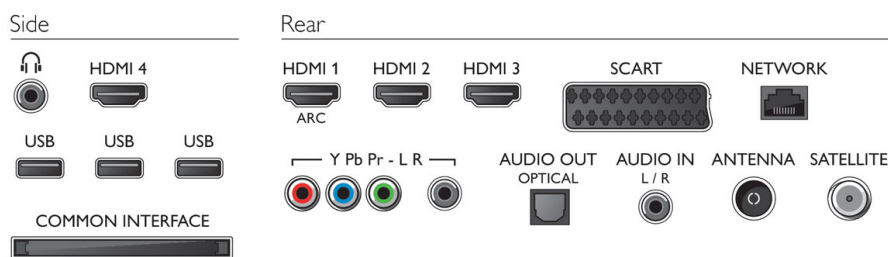

Unterstützte Display-Auflösung

- Computereingänge: bis zu 1.920 x 1.080 bei 60 Hz
- Videoeingänge: 24, 25, 30, 50, 60 Hz, bis zu 1.920 x 1.080p

Tuner/Empfang/Übertragung

- Digitales Fernsehen: DVB-T/C/S/S2
- Videowiedergabe: NTSC, PAL, Secam
- MPEG-Unterstützung: MPEG2, MPEG4

Power

- Netzstrom: AC: 220 bis 240 V, 50/60 Hz
- Umgebungstemperatur: 5 °C bis 35 °C

- Energieeffizienzklasse: A+
- Stromversorgung mit EU-Energie-Label: 54 W
- Jährlicher Energieverbrauch: 75 kWh
- Stand-by-Stromverbrauch: < 0,1 W
- Energiesparfunktionen: Ausschalt-Timer, Eco mode (Ökomodus), Lichtsensor, Bildabschaltung (bei Radiobetrieb)
- Stromverbrauch (ausgeschaltet): < 0,1

Abmessungen

- Abmessungen Box (B x H x T): 1.150 x 735 x 132 mm
- Abmessungen Gerät (B x H x T): 953 x 565 x 32,5 mm
- Abmessungen Gerät inkl. Fuß (B x H x T): 953 x 633 x 205 mm
- Produktgewicht: 12,5 kg
- Produktgewicht (+ Ständer): 13,9 kg
- Gewicht (inkl. Verpackung): 16,8 kg
- VESA-kompatible Wandhalterung: 400 x 400 mm

Zubehör

- Mitgeliefertes Zubehör: Netzkabel, Fernbedienung, 2 AAA-Batterien, Tischfuß, Kurzanleitung, Broschüre zu rechtlichen und Sicherheitsinformationen, DC-Netzteil, Komponenten-Kabeladapter, Garantiekarte, Passive 3D-Brille, 4 Stück
- Optionales Zubehör: 3D-Brille PTA417, 3D-Brille mit Game-Kit: PTA436

Connections

Ausstellungsdatum
2021-03-25

Version: 4.0.18

12 NC: 8670 000 96681
EAN: 87 12581 66378 0

© 2021 Koninklijke Philips N.V.
Alle Rechte vorbehalten.

Technische Daten können ohne vorherige Ankündigung geändert werden. Die Marken sind Eigentum von Koninklijke Philips N.V. oder der jeweiligen Firmen.

www.philips.com

* Die MyRemote App und ihre Funktionen können je nach Fernsehmodell und Land sowie je nach mobilem Gerät und Betriebssystem abweichen. Weitere Informationen finden Sie unter www.philips.com/TV.

* Die Kompatibilität ist nur bei Android 4.2 mit Wi-Fi Miracast-Unterstützung gegeben. Weitere Informationen finden Sie in der Dokumentation des entsprechenden Geräts.

* Die Mauszeiger-Funktion ist abhängig von der verwendeten Version der Smart TV-App.

* Besuchen Sie für Informationen zur Verfügbarkeit der Smart TV-App in Ihrem Land oder zum Beziehen der App www.philips.com/TV.

* USB-Aufnahme nur für digitale Sender. Aufnahmen können durch Kopierschutz (CI+) eingeschränkt sein. Es können länder- und senderspezifische Einschränkungen gelten.

* Eltern sollten während der 3D-Wiedergabe ihre Kinder überwachen und sicherstellen, dass sie sich nicht unwohl fühlen (wie oben beschrieben). Die Wiedergabe von 3D wird nicht für Kinder unter sechs Jahren empfohlen, da ihr visuelles System noch nicht vollständig ausgebildet ist.

* Der Fernseher unterstützt DVB-T-Empfang für Free-to-Air-Übertragungen. Bestimmte DVB-T-Betreiber werden möglicherweise nicht unterstützt. Eine aktuelle Liste dieser Betreiber finden Sie in den FAQs auf der Philips Support-Website. Bei einigen Betreibern sind Conditional Access und ein Abonnement erforderlich. Weitere Informationen erhalten Sie von Ihrem Betreiber.

* Software-Aktualisierung für HbbTV, MultiRoom-Client und -Server, Netflix und MyRemote-App erforderlich.

* Energieverbrauch in kWh pro Jahr, beruhend auf dem Stromverbrauch des Fernsehers, wenn dieser 4 Stunden pro Tag an 365 Tagen in Betrieb ist. Der tatsächliche Energieverbrauch hängt davon ab, wie der Fernseher verwendet wird.

* EPG und der darin angezeigte Sendezeitraum (bis zu 8 Tage) ist vom Land und Anbieter abhängig.