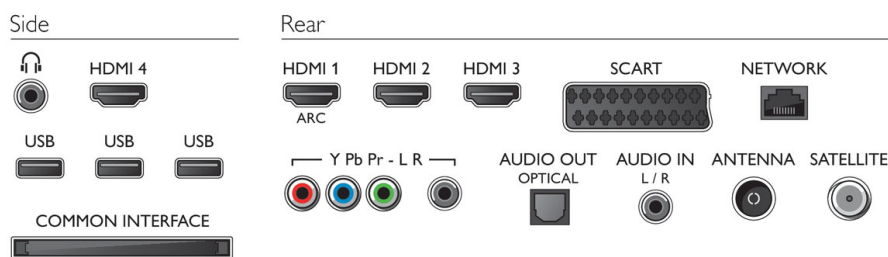

Unterstützte Display-Auflösung

- Computereingänge: bis zu 1920 x 1080 bei 60 Hz
- Videoeingänge: 24, 25, 30, 50, 60 Hz, bis zu 1920 x 1080p

Tuner/Empfang/Übertragung

- Digitales Fernsehen: DVB-T/C/S/S2
- MPEG-Unterstützung: MPEG2, MPEG4
- Videowiedergabe: NTSC, PAL, Secam

Leistung

- Netzstrom: AC: 220 bis 240 V, 50/60 Hz
- Umgebungstemperatur: 5 °C bis 35 °C

- Energieeffizienzklasse: A+
- Stromversorgung mit EU-Energie-Label: 54 W
- Jährlicher Energieverbrauch: 75 kWh
- Standby-Stromverbrauch: < 0,1 W
- Energiesparfunktionen: Ausschalt-Timer, Eco mode (Ökomodus), Lichtsensor, Bildabschaltung (bei Radiobetrieb)
- Stromverbrauch (ausgeschaltet): < 0,1 W

Abmessungen

- Abmessungen Box (B x H x T): 1150 x 735 x 132 mm
- Abmessungen Gerät (B x H x T): 953 x 565 x 32,5 mm
- Abmessungen Gerät inkl. Fuß (B x H x T): 953 x 633 x 205 mm
- Produktgewicht: 12,5 kg
- Produktgewicht (+ Ständer): 13,9 kg
- Gewicht (inkl. Verpackung): 16,8 kg
- VESA-kompatible Wandhalterung: 400 x 400 mm

Zubehör

- Mitgeliefertes Zubehör: Netzkabel, Fernbedienung, 2 AAA-Batterien, Tischfuß, Kurzanleitung, Broschüre zu rechtlichen und Sicherheitsinformationen, SCART-Adapter, Komponenten-Kabeladapter, Garantiekarte, Passive 3D-Brille, 4 Stück
- Optionales Zubehör: 3D-Brille PTA417, 3D-Brille mit Game-Kit: PTA436

Connections

Ausstellungsdatum
2019-11-12

Version: 6.0.10

12 NC: 8670 001 02295
EAN: 87 12581 68485 3

© 2019 Koninklijke Philips N.V.
Alle Rechte vorbehalten.

Technische Daten können ohne vorherige Ankündigung geändert werden. Die Marken sind Eigentum von Koninklijke Philips N.V. oder der jeweiligen Firmen.

www.philips.com

* Die MyRemote-App und ihre Funktionen können je nach Fernsehmodell und Land sowie je nach mobilem Gerät und Betriebssystem abweichen. Weitere Informationen finden Sie unter www.philips.com/TV.

* Die Kompatibilität ist nur bei Android 4.2 mit Wi-Fi Miracast-Unterstützung gegeben. Weitere Informationen finden Sie in der Dokumentation des entsprechenden Geräts.

* Die Mauszeiger-Funktion ist abhängig von der verwendeten Version der Smart TV-App.

* Besuchen Sie für Informationen zur Verfügbarkeit der Smart TV-App in Ihrem Land oder zum Beziehen der App www.philips.com/TV.

* USB-Aufnahme nur für digitale Sender. Aufnahmen können durch Kopierschutz (CI+) eingeschränkt sein. Es können länder- und senderspezifische Einschränkungen gelten.

* Eltern sollten während der 3D-Wiedergabe ihre Kinder überwachen und sicherstellen, dass sie sich nicht unwohl fühlen (wie oben beschrieben). Die Wiedergabe von 3D wird nicht für Kinder unter sechs Jahren empfohlen, da ihr visuelles System noch nicht vollständig ausgebildet ist.

* Der Fernseher unterstützt DVB-T-Empfang für Free-to-Air-Übertragungen. Bestimmte DVB-T-Betreiber werden möglicherweise nicht unterstützt. Eine aktuelle Liste dieser Betreiber finden Sie in den FAQs auf der Philips Support-Website. Bei einigen Betreibern sind Conditional Access und ein Abonnement erforderlich. Weitere Informationen erhalten Sie von Ihrem Betreiber.

* Software-Aktualisierung für HbbTV, MultiRoom-Client und -Server, Netflix und MyRemote-App erforderlich.

* Energieverbrauch in kWh pro Jahr, beruhend auf dem Stromverbrauch des Fernsehers, wenn dieser 4 Stunden pro Tag an 365 Tagen in Betrieb ist. Der tatsächliche Energieverbrauch hängt davon ab, wie der Fernseher verwendet wird.

* EPG und der darin angezeigte Sendezeitraum (bis zu 8 Tage) ist vom Land und Anbieter abhängig.