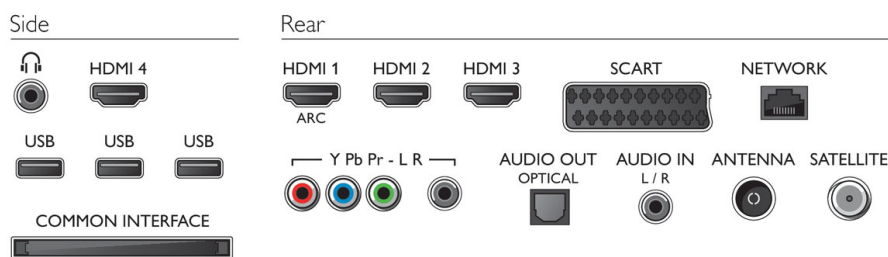

Unterstützte Display-Auflösung

- Computereingänge: bis zu 1.920 x 1.080 bei 60 Hz
- Videoeingänge: 24, 25, 30, 50, 60 Hz, bis zu 1.920 x 1.080p

Tuner/Empfang/Übertragung

- Digitales Fernsehen: DVB-T/C/S/S2
- MPEG-Unterstützung: MPEG2, MPEG4
- Videowiedergabe: NTSC, PAL, Secam

Power

- Netzstrom: AC: 220 bis 240 V, 50/60 Hz
- Umgebungstemperatur: 5 °C bis 35 °C

- Energieeffizienzklasse: A+
- Stromversorgung mit EU-Energie-Label: 54 W
- Jährlicher Energieverbrauch: 75 kWh
- Stand-by-Stromverbrauch: < 0,1 W
- Energiesparfunktionen: Ausschalt-Timer, Eco mode (Ökomodus), Lichtsensor, Bildabschaltung (bei Radiobetrieb)
- Stromverbrauch (ausgeschaltet): < 0,1

Abmessungen

- Abmessungen Box (B x H x T): 1.150 x 735 x 132 mm
- Abmessungen Gerät (B x H x T): 953 x 565 x 32,5 mm
- Abmessungen Gerät inkl. Fuß (B x H x T): 953 x 633 x 205 mm
- Produktgewicht: 12,5 kg
- Produktgewicht (+ Ständer): 13,9 kg
- Gewicht (inkl. Verpackung): 16,8 kg
- VESA-kompatible Wandhalterung: 400 x 400 mm

Zubehör

- Mitgeliefertes Zubehör: Netzkabel, Fernbedienung, 2 AAA-Batterien, Tischfuß, Kurzanleitung, Broschüre zu rechtlichen und Sicherheitsinformationen, DC-Netzteil, Komponenten-Kabeladapter, Garantiekarte, Passive 3D-Brille, 4 Stück
- Optionales Zubehör: 3D-Brille PTA417, 3D-Brille mit Game-Kit: PTA436

Connections

Ausstellungsdatum
2021-03-25

Version: 6.0.10

12 NC: 8670 001 02295
EAN: 87 12581 68485 3

© 2021 Koninklijke Philips N.V.
Alle Rechte vorbehalten.

Technische Daten können ohne vorherige Ankündigung geändert werden. Die Marken sind Eigentum von Koninklijke Philips N.V. oder der jeweiligen Firmen.

www.philips.com

* Die MyRemote App und ihre Funktionen können je nach Fernsehmodell und Land sowie je nach mobilem Gerät und Betriebssystem abweichen. Weitere Informationen finden Sie unter www.philips.com/TV.

* Die Kompatibilität ist nur bei Android 4.2 mit Wi-Fi Miracast-Unterstützung gegeben. Weitere Informationen finden Sie in der Dokumentation des entsprechenden Geräts.

* Die Mauszeiger-Funktion ist abhängig von der verwendeten Version der Smart TV-App.

* Besuchen Sie für Informationen zur Verfügbarkeit der Smart TV-App in Ihrem Land oder zum Beziehen der App www.philips.com/TV.

* USB-Aufnahme nur für digitale Sender. Aufnahmen können durch Kopierschutz (CI+) eingeschränkt sein. Es können länder- und senderspezifische Einschränkungen gelten.

* Eltern sollten während der 3D-Wiedergabe ihre Kinder überwachen und sicherstellen, dass sie sich nicht unwohl fühlen (wie oben beschrieben). Die Wiedergabe von 3D wird nicht für Kinder unter sechs Jahren empfohlen, da ihr visuelles System noch nicht vollständig ausgebildet ist.

* Der Fernseher unterstützt DVB-T-Empfang für Free-to-Air-Übertragungen. Bestimmte DVB-T-Betreiber werden möglicherweise nicht unterstützt. Eine aktuelle Liste dieser Betreiber finden Sie in den FAQs auf der Philips Support-Website. Bei einigen Betreibern sind Conditional Access und ein Abonnement erforderlich. Weitere Informationen erhalten Sie von Ihrem Betreiber.

* Software-Aktualisierung für HbbTV, MultiRoom-Client und -Server, Netflix und MyRemote-App erforderlich.

* Energieverbrauch in kWh pro Jahr, beruhend auf dem Stromverbrauch des Fernsehers, wenn dieser 4 Stunden pro Tag an 365 Tagen in Betrieb ist. Der tatsächliche Energieverbrauch hängt davon ab, wie der Fernseher verwendet wird.

* EPG und der darin angezeigte Sendezeitraum (bis zu 8 Tage) ist vom Land und Anbieter abhängig.