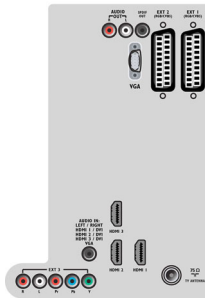

Caractéristiques

Image/affichage

- Format d'image: Écran large
- Diagonale de l'écran (pouces): 42 pouces
- Diagonale de l'écran (cm): 107 cm
- Couleur du coffret: Panneau avant noir avec enceintes noires en titane
- Résolution d'écran: 1920 x 1080p
- Luminosité: 500 cd/m²
- Amélioration de l'image: Pixel Precise HD,

- Perfect Natural Motion, Compensation de mouvements 3/2 - 2/2, Filtre en peigne 3D, Active Control+Capteur de luminosité, DNR (réduction numérique du bruit), Amélioration du contraste dynamique, Luminance Transient Improver, Balayage progressif, Réduction du bruit 2D/3D, LCD 100 Hz
- Type d'écran: Écran LCD Full HD W-UXGA à matrice act.

- Contraste dynamique: 80 000:1
- Temps de réponse (type): 3 ms
- Angle de visualisation: 176° (H)/176° (V)
- Amélioration de l'écran: Écran avec traitement antireflet
- Traitement des couleurs: 4 trillions de couleurs (RVB 14 bits)

Rear connectors