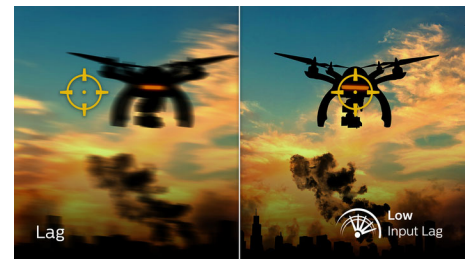

Atraso de entrada baixo

O atraso de entrada corresponde ao tempo decorrido entre a execução de uma ação com dispositivos ligados e o momento em que o resultado é apresentado no ecrã. O atraso de entrada baixo reduz o tempo de atraso entre a introdução de um comando nos seus dispositivos e a respetiva visualização no monitor e melhora bastante a experiência de jogo em jogos de vídeo suscetíveis a tremores, o que é particularmente importante para quem joga jogos rápidos e competitivos.