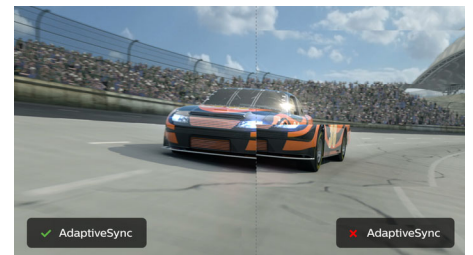

Tecnologia Adaptive-Sync

A experiência de jogo não deve ser uma escolha entre jogabilidade com interferências ou fotogramas partidos. Obtenha um desempenho fluido e sem artefactos em praticamente todas as taxas de fotogramas com a tecnologia Adaptive-Sync, atualização rápida suave e um tempo de resposta ultrarrápido.