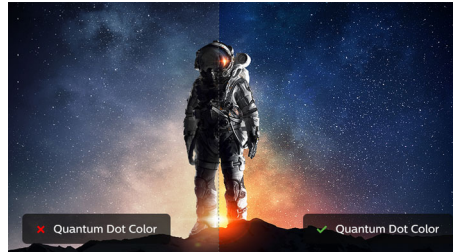

Tecnologia Quantum Dot

A tecnologia Quantum Dot é uma inovadora tecnologia de nanocristal semiconductor que emite luz com precisão para produzir cores mais reais. Os monitores LCD com cor Quantum Dot produzem uma gama de cores mais dinâmica e reproduzem a verdadeira e natural paleta de cores na imagem. O resultado é uma cor vibrante e dinâmica que temos de ver para crer.