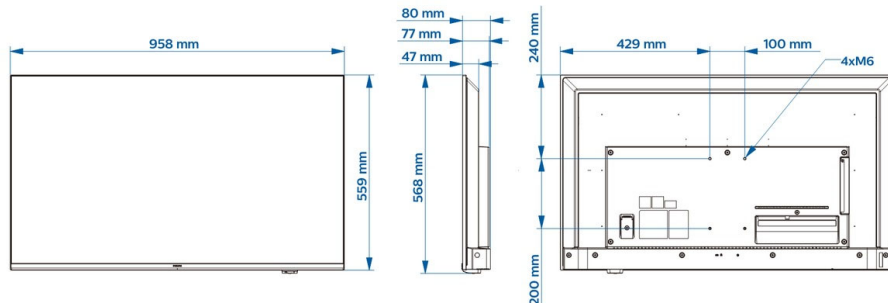

## Támogatott képernyőfelbontás

- Hangolóegység: T2 HEVC: max. 3840x2160, 60 Hz-en, Egyebek: max. 1920x1080p, 60 Hz-en

- HDMI: Max. 3840x2160p, 60 Hz-en
- USB, LAN: HEVC: max. 3840x2160, 60 Hz-en, Egyebek: max. 1920x1080p, 60 Hz-en

## Méretek

- Egység méretei (Sz x Ma x Mé): 958 x 560 x 77/80 mm
- Termék tömege: 7,6 kg
- Fali tartóval kompatibilis: M6, 100 x 200 mm

Kiadás dátuma  
2022-07-22

Verzió: 1.0.1

12 NC: 8670 001 80675  
EAN: 87 18863 03258 9