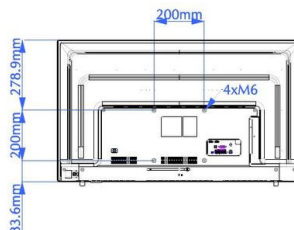

Dimensões

- Dimensões do conjunto (L x A x P): 970 x 563 x 78/84 mm
- Dimensões da unidade com suporte (L x A x P): 970 x 581 x 212 g mm
- Peso do produto: 7,2 kg
- Peso do produto (+suporte): 7,3 kg
- Compatível com suporte de parede VESA: 200 x 200 mm, M6