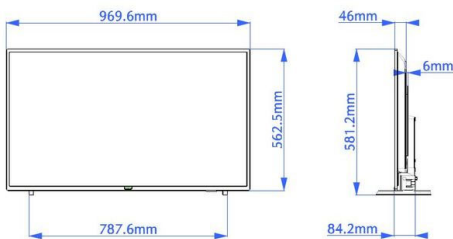

Especificações

Imagem/visualização

- Visor: LED Full HD, D-LED
- Tamanho do ecrã na diagonal: 43 polegadas / 108 cm
- Resolução do painel: 1920x1080p
- Brilho: 250 cd/m²
- Ângulo de visualização: 178° (H) / 178° (V)

Dimensões

- Dimensões do conjunto (L x A x P): 970 x 563 x 78/84 mm
- Dimensões da unidade com suporte (L x A x P): 970 x 581 x 212 g mm
- Peso do produto: 7,2 kg
- Peso do produto (+suporte): 7,3 kg
- Compatível com suporte de parede VESA: 200 x 200 mm, M6