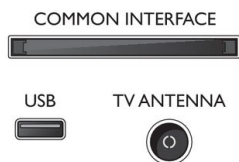

WMA (v2 do v9.2)

- Formati reprodukcije slike: JPEG, BMP, GIF, PNG

Snaga

- Mrežno napajanje: 220 - 240 V, 50/60 Hz
- Potrošnja energije u stanju pripravnosti: <0,3 W
- Potrošnja energije isključenog uređaja: N/A W
- Temperatura okoline: 5 °C do 35 °C
- Značajke za uštedu energije: Programiranje automatskog isključivanja, Eco način rada, Slika bez zvuka (za radio)
- Energetska klasa: A+
- EU energetska oznaka, snaga: 49 W
- Godišnja potrošnja energije: 72 kW/h
- Količina žive: 0 mg
- Prisutnost olova: Da*

Zvuk

- Izlazna snaga (RMS): 16 W
- Napredne značajke zvuka: Incredible Surround, Clear Sound, Kontrola basova, Smart Sound
- Konfiguracija zvučnika: 2 zvučnika punog opsega od 8 W

Dimenzije

- Dimenzije kutije (Š x V x D): 1070,0 x 680,0 x 140,0 mm
- Dimenzije kompleta (Š x V x D): 968,4 x 565,5 x 80,5 mm
- Dimenzije kompleta s postoljem (Š x V x D): 968,4 x 583,0 x 218,0 mm
- Dimenzije postolja (Š x V x D): 769,6 x 17,5 x 218,0 mm
- Masa proizvoda: 7,8 kg
- Masa uređaja (+ postolje): 7,9 kg
- Masa zajedno s ambalažom: 9,7 kg
- Kompatibilan s VESA nosačem za montažu na zid: 200 x 100 mm

Dizajn

- Boje televizora: Plastični sjajni crni okvir
- Dizajn postolja: Sjajno postolje s utorima

Dodatna oprema

- Dodatna oprema u kompletu: Daljinski upravljač, 2 x AAA baterije, Kabel za napajanje, Kratke upute za korisnike, Brošura s pravnim i sigurnosnim informacijama, Stalak za stol

Connections

Side