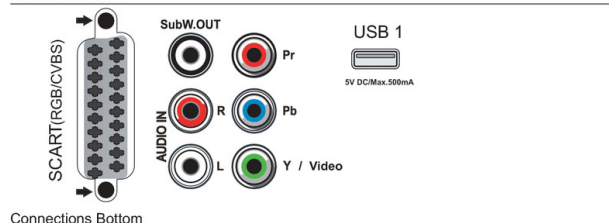

Connections Side

Connections Rear

Connections Bottom

Ausstellungsdatum
2021-03-18

Version: 10.0.1

12 NC: 8670 001 38047
EAN: 87 18863 00938 3

© 2021 Koninklijke Philips N.V.
Alle Rechte vorbehalten.

Technische Daten können ohne vorherige Ankündigung geändert werden. Die Marken sind Eigentum von Koninklijke Philips N.V. oder der jeweiligen Firmen.