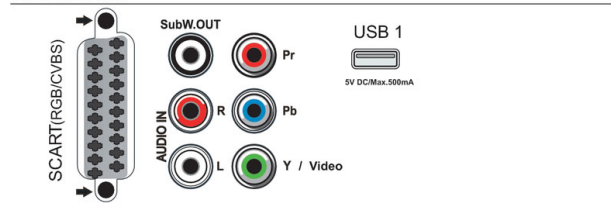

Connections Side

Connections Rear

Connections Bottom

Ausstellungsdatum
2019-06-18

Version: 4.1.1

12 NC: 8670 001 42962
EAN: 87 18863 01090 7

© 2019 Koninklijke Philips N.V.
Alle Rechte vorbehalten.

Technische Daten können ohne vorherige Ankündigung geändert werden. Die Marken sind Eigentum von Koninklijke Philips N.V. oder der jeweiligen Firmen.