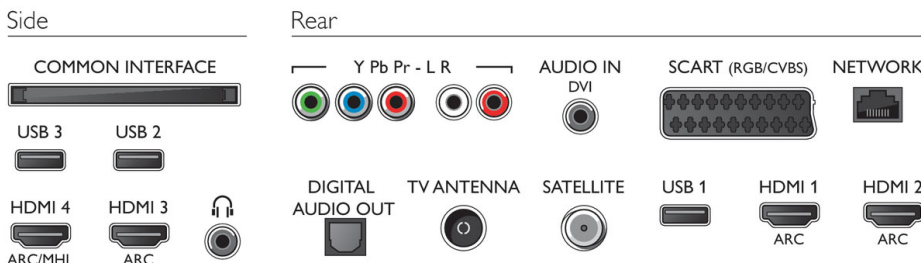

Abmessungen

- Abmessungen Box (B x H x T): 1054 x 669 x 133 mm
- Breitenabstand des Standfußes: 625,41 mm
- Abmessungen Gerät (B x H x T): 968 x 576 x 77 mm
- Abmessungen Gerät inkl. Fuß (B x H x T): 968 x 623 x 204 mm
- VESA-kompatible Wandhalterung: 200 x 200 mm
- Produktgewicht: 9,4 kg
- Produktgewicht (inkl. Standfuß): 9,7 kg
- Gewicht (inkl. Verpackung): 12,3 kg

Zubehör

- Mitgeliefertes Zubehör: Fernbedienung, 2 x AA-Batterien, Standfuß, Netzkabel, Kurzanleitung, Broschüre zu rechtlichen und Sicherheitsinformationen

Connections

Ausstellungsdatum
2021-12-09

Version: 15.1.1