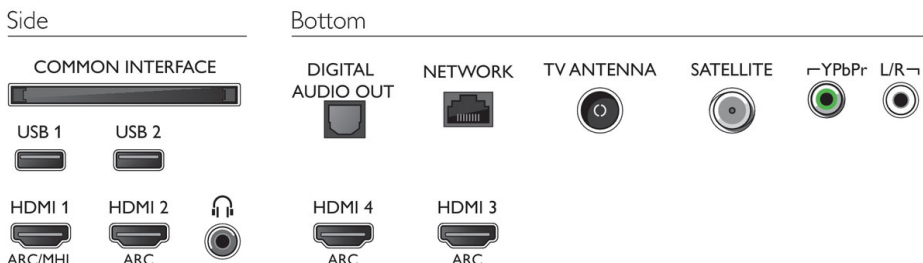

Connections

Ausstellungsdatum
2019-09-19

Version: 12.5.1

12 NC: 8670 001 44377
EAN: 87 18863 01146 1

© 2019 Koninklijke Philips N.V.
Alle Rechte vorbehalten.

Technische Daten können ohne vorherige Ankündigung geändert werden. Die Marken sind Eigentum von Koninklijke Philips N.V. oder der jeweiligen Firmen.

www.philips.com

* EPG und der darin angezeigte Sendezeitraum (bis zu 8 Tage) ist vom Land und Anbieter abhängig.
* Android-App-Angebote variieren je nach Land. Weitere Informationen finden Sie in Ihrem lokalen Google Play Store.
* Energieverbrauch in kWh pro Jahr, beruhend auf dem Stromverbrauch des Fernsehers, wenn dieser 4 Stunden pro Tag an 365 Tagen in Betrieb ist. Der tatsächliche Energieverbrauch hängt davon ab, wie der Fernseher verwendet wird.
* Der Fernseher unterstützt DVB-T-Empfang für Free-to-Air-Übertragungen. Bestimmte DVB-T-Betreiber werden möglicherweise nicht unterstützt. Eine aktuelle Liste dieser Betreiber finden Sie in den FAQs auf der Philips Support-Website. Bei einigen Betreibern sind Conditional Access und ein Abonnement erforderlich. Weitere Informationen erhalten Sie von Ihrem Betreiber.
* Google Cast-Funktion ist abhängig von Google Cast-fähigen Apps und Geräten. Weitere Informationen finden Sie auf der Google Cast-Produktseite.
* Die Philips TV Remote App und ihre Funktionen können je nach Fernsehmodell, Anbieter und Land sowie je nach mobilem Gerät und Betriebssystem abweichen. Weitere Informationen finden Sie unter www.philips.com/TVRemoteapp.
* Das Angebot für Smart TV-Apps variiert je nach Modell und Land. Weitere Informationen finden Sie unter www.philips.com/smarttv.
* USB-Aufnahme nur für digitale Sender. Aufnahmen können durch Kopierschutz (CI+) eingeschränkt sein. Es können länder- und senderspezifische Einschränkungen gelten.
* Bitte beachten Sie, dass Ihre Amazon-Apps möglicherweise nicht immer in Ihrem Land zur Verfügung stehen. (Derzeit funktionieren Amazon-Apps nur in Deutschland, Österreich und Großbritannien)
* Einige Komponenten dieses Fernsehers, bei denen technologisch keine Alternative besteht, enthalten Blei. Dies entspricht der geltenden Ausnahmeregelung der RoHS-Richtlinie.
* HDMI-Anschluss ist für Soundbar, Lautsprecher und andere Audiogeräte erforderlich.