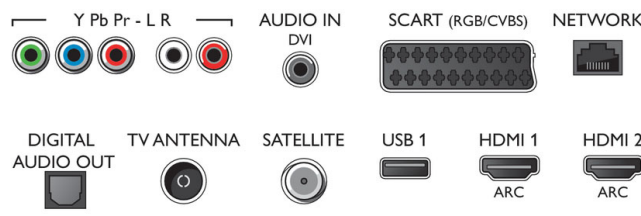

Zubehör

- Mitgeliefertes Zubehör: Fernbedienung, 2 x AA-Batterien, Tischfuß, Netzkabel, Kurzanleitung, Broschüre zu rechtlichen und Sicherheitsinformationen

Connections

Side

Rear

Ausstellungsdatum
2021-03-21