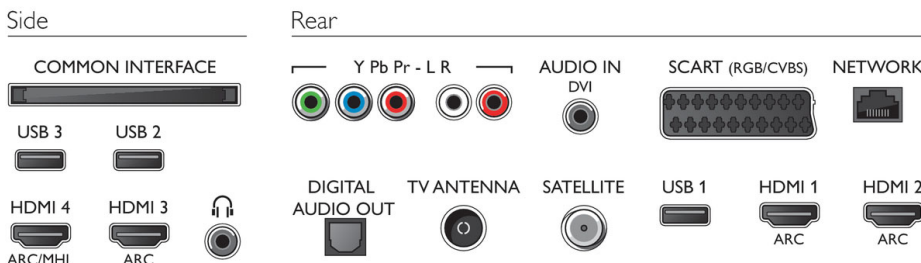

Abmessungen

- Breitenabstand des Standfußes: 647,79 mm
- Abmessungen Box (B x H x T): 1054 x 669 x 133 mm
- Abmessungen Gerät (B x H x T): 968 x 573 x 77 mm
- Abmessungen Gerät inkl. Fuß (B x H x T): 968 x 625 x 241 mm
- Produktgewicht: 12,4 kg
- Produktgewicht (+ Ständer): 15,1 kg
- Gewicht (inkl. Verpackung): 17,8 kg
- VESA-kompatible Wandhalterung: 200 x 200 mm

Zubehör

- Mitgeliefertes Zubehör: Fernbedienung, 2 x AA-Batterien, Tischfuß, Netzkabel, Kurzanleitung, Broschüre zu rechtlichen und Sicherheitsinformationen

Connections

Ausstellungsdatum
2019-06-18

Version: 12.0.1