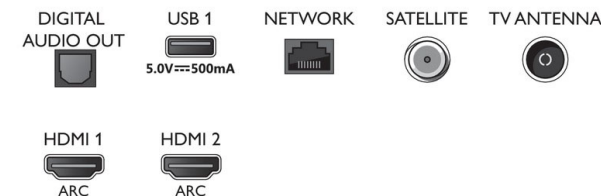

Connections

Side

Bottom

Ausstellungsdatum
2021-07-25

Version: 9.0.1

12 NC: 8670 001 65831
EAN: 87 18863 02345 7

© 2021 Koninklijke Philips N.V.
Alle Rechte vorbehalten.

Technische Daten können ohne vorherige Ankündigung geändert werden. Die Marken sind Eigentum von Koninklijke Philips N.V. oder der jeweiligen Firmen.