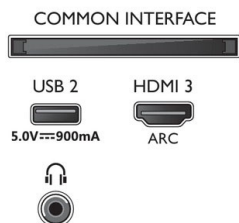

Design

- Farben des Fernsehers: Glänzend schwarzer Kunststoffrahmen
- Design des Standfußes: Matter Standfuß

Zubehör

- Mitgeliefertes Zubehör: Fernbedienung, 2 AAA-Batterien, Netzkabel, Kurzanleitung, Broschüre zu rechtlichen und Sicherheitsinformationen, Standfuß

Connections

Side

Bottom

Ausstellungsdatum
2021-07-25

Version: 9.0.1

12 NC: 8670 001 65831
EAN: 87 18863 02345 7

© 2021 Koninklijke Philips N.V.
Alle Rechte vorbehalten.

Technische Daten können ohne vorherige Ankündigung geändert werden. Die Marken sind Eigentum von Koninklijke Philips N.V. oder der jeweiligen Firmen.