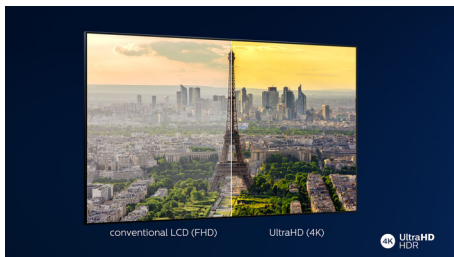

Besonderheiten

4K UHD HDR

Ihr Philips 4K UHD-Fernseher ist mit allen gängigen HDR-Formaten kompatibel, darunter HDR10+ und Dolby Vision. Ganz gleich, ob Kultserie oder das neueste Videospiel – Schatten sind dunkler. Helle Oberflächen glänzen. Farben werden lebendiger.