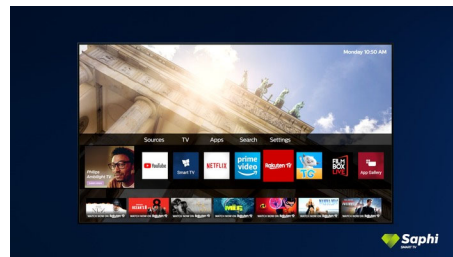

SAPHI Smart TV

SAPHI ist ein schnelles, intuitives Betriebssystem, mit dem die Verwendung Ihres Philips Smart TV ein ganz besonderes Erlebnis wird. Genießen Sie hervorragende Bildqualität und erhalten Sie per Tastendruck Zugriff auf eine klare Menüführung. Bedienen Sie Ihren Fernseher mit Leichtigkeit und navigieren Sie schnell zu den beliebtesten Philips Smart TV-Apps wie YouTube, Netflix und viele mehr.