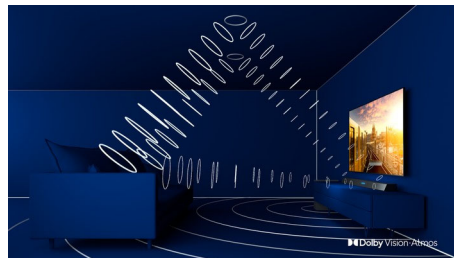

Dolby Vision und Dolby Atmos

Unterstützt erstklassigen Dolby-Klang und Dolby-Videoformate. Das bedeutet, dass die HDR-Inhalte, die Sie sich ansehen, in Bild und Ton besonders real wirken. Egal ob Sie die neuesten Serien streamen oder ein Blu-ray-Set abspielen – Kontrast, Helligkeit und Farbe sind genau wie vom Regisseur gewollt, und Sie hören einen klaren, detaillierten und tiefen Sound.