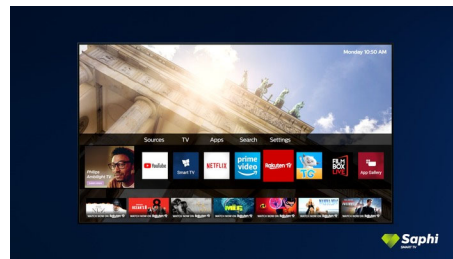

SAPHI Smart TV

SAPHI ist ein schnelles, intuitives Betriebssystem, mit dem die Verwendung Ihres Philips Smart TV ein ganz besonderes Erlebnis wird. Genießen Sie hervorragende Bildqualität und erhalten Sie per Tastendruck Zugriff auf eine klare Menüführung. Bedienen Sie Ihren Fernseher mit Leichtigkeit und navigieren Sie schnell zu den beliebtesten Philips Smart TV-Apps wie YouTube, Netflix und viele mehr.