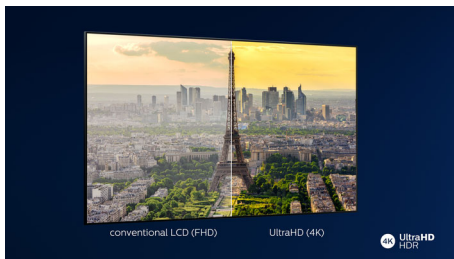

Besonderheiten

4K UHD HDR

Ihr Philips 4K UHD-Fernseher ist mit allen gängigen HDR-Formaten kompatibel, darunter HDR10+ und Dolby Vision. Ganz gleich, ob Kultserie oder das neueste Videospiel – Schatten sind dunkler. Helle Oberflächen glänzen. Farben werden lebendiger.