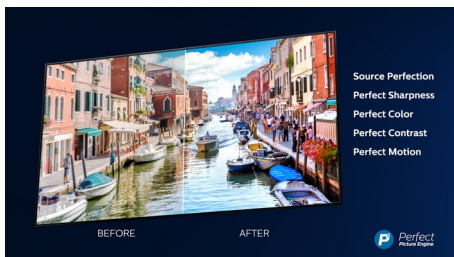

P5 Perfect Picture Engine

Die Philips P5 Perfect Picture Engine sorgt dafür, dass das Bild stets so brillant ist wie Ihre

Lieblingsinhalte. Details haben sichtbar mehr Tiefe. Die Farben leuchten und die Hauttöne wirken natürlicher. Der Kontrast ist so scharf, dass Sie jedes Detail spüren können. Bewegungen sind ausnahmslos fließend.