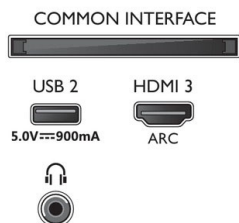

Ton

- Ausgangsleistung (RMS): 20 W
- Verbesserung der Soundqualität: 5-Band-Equalizer, KI-Sound, Clear Dialogue, Dolby Atmos, Dolby-Lautstärkereglung, NIGHT MODE (Nachtbetrieb), Automatischer Lautstärkepegel, Bassverstärkung, Dolby-Bassverstärkung
- Lautsprecherkonfiguration: 2 x 10 W Full-Range-Lautsprecher

Abmessungen

- Abmessungen Box (B x H x T): 1070,0 x 680,0 x 140,0 mm
- Abmessungen Gerät (B x H x T): 967,0 x 570,9 x 76,9 mm
- Abmessungen Gerät inkl. Fuß (B x H x T): 967,0 x 589,3 x 187,5 mm
- Abmessungen Untergestell (B x H x T): 783,7 x 18,4 x 187,5 mm
- Produktgewicht: 9,0 kg
- Produktgewicht (inkl. Standfuß): 9,2 kg
- Gewicht (inkl. Verpackung): 11,5 kg
- VESA-kompatible Wandhalterung: 200 x 200 mm

Design

- Farben des Fernsehers: Kunststoffblende in Mittelsilber
- Design des Standfußes: Silberner Mittelstandfuß

Zubehör

- Mitgeliefertes Zubehör: Fernbedienung, 2 AAA-Batterien, Netzkabel, Kurzanleitung, Broschüre zu rechtlichen und Sicherheitsinformationen, Standfuß

Connections

Side