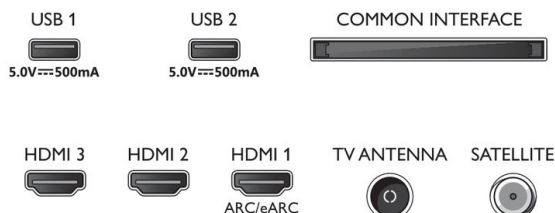

Design

- Farben des Fernsehers: Mattschwarzer Rahmen
- Design des Standfußes: Mattschwarze Stäbe

Abmessungen

- Abmessungen Box (B x H x T): 1100,0 x 680,0 x 140,0 mm
- Abmessungen Gerät (B x H x T): 957,9 x 559,1 x 87,0 mm
- Abmessungen Gerät inkl. Fuß (B x H x T): 957,9 x 587,2 x 218,3 mm
- Abmessungen Untergestell (B x H x T):

43PUS7607/12

- 753,7 x 28,0 x 218,6 mm
- Produktgewicht: 6,6 kg
- Produktgewicht (inkl. Standfuß): 6,7 kg
- Gewicht (inkl. Verpackung): 9,3 kg
- Höhe des Standfußes bis zur unteren Kante des Fernsehers: 28,0 mm
- Abstand zwischen 2 Ständern: 753,7 mm
- Kompatible Wandhalterung: 200 x 100 mm

Zubehör

- Mitgeliefertes Zubehör: Fernbedienung, 2 AAA-Batterien, Netzkabel, Kurzanleitung, Broschüre zu rechtlichen und Sicherheitsinformationen, Standfuß

EU-Energiekarte

- EPREL-Registrierungsnummern: 1198292
- Energieklasse für SDR: F
- Leistungsbedarf im eingeschalteten Modus für SDR: 51 kWh/1.000 h
- Energieklasse für HDR: G
- Leistungsbedarf im eingeschalteten Modus für HDR: 89 kWh/1.000 h
- Vernetzter Standby-Modus: < 0,2 W
- Stromverbrauch (ausgeschaltet): n. v.
- Verwendete Panel-Technologie: LED LCD

Connections

Side

Rear

Ausstellungsdatum
2022-07-20

Version: 5.1.1

12 NC: 8670 001 82446
EAN: 87 18863 03384 5

© 2022 Koninklijke Philips N.V.
Alle Rechte vorbehalten.

Technische Daten können ohne vorherige Ankündigung geändert werden. Die Marken sind Eigentum von Koninklijke Philips N.V. oder der jeweiligen Firmen.

www.philips.com

- EPG und der darin angezeigte Sendezeitraum (bis zu 8 Tage) ist vom Land und Anbieter abhängig.
- Der Fernseher unterstützt DVB-T-Empfang für Free-to-Air-Übertragungen. Bestimmte DVB-T-Betreiber werden möglicherweise nicht unterstützt. Eine aktuelle Liste dieser Betreiber finden Sie in den FAQs auf der Philips Support-Website. Bei einigen Betreibern sind Conditional Access und ein Abonnement erforderlich. Weitere Informationen erhalten Sie von Ihrem Betreiber.
- Die Philips TV Remote App und ihre Funktionen können je nach Fernsehmodell, Anbieter und Land sowie je nach mobilem Gerät und Betriebssystem abweichen. Weitere Informationen finden Sie unter www.philips.com/TVRemoteapp.
- Das Angebot für Smart TV-Apps variiert je nach Modell und Land. Weitere Informationen finden Sie unter www.philips.com/smarttv.
- Einige Komponenten dieses Fernsehers, bei denen technologisch keine Alternative besteht, enthalten Blei. Dies entspricht der geltenden Ausnahmeregelung der RoHS-Richtlinie.
- Amazon Prime ist in ausgewählten Sprachen und Ländern verfügbar.
- Netflix-Abonnement erforderlich. Unterliegt den Bedingungen auf <https://www.netflix.com>
- Rakuten TV ist in ausgewählten Sprachen und Ländern verfügbar.