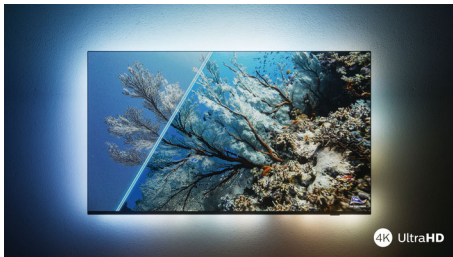

Philips LED
4K UHD LED Smart TV

Unterstützung gängiger HDR-
Formate

Dolby Vision und Dolby Atmos
108 cm (43") SAPHI Smart TV
Pixel Precise Ultra HD

43PUS7607

Beste Unterhaltung

4K UHD LED Smart TV

Mit diesem intelligenten Fernseher erhalten Sie Bild und Sound, den Sie sich wünschen. Genießen Sie gestochen scharfe, lebendige Filme und Sendungen sowie flüssiges, tolles Gaming. Dank des erstklassigen Dolby Atmos Sounds holen Sie das Beste aus Musik und Soundtracks heraus.

PHILIPS

4K UHD LED Smart TV

Unterstützung gängiger HDR-Formate Dolby Vision und Dolby Atmos, 108 cm (43") SAPHI Smart TV, Pixel Precise Ultra HD

Besonderheiten

4K UHD LED TV

Genießen Sie alles, was Sie auf diesem 4K UHD LED TV sehen. Die Philips Pixel Precise Ultra HD Engine optimiert die Bildqualität für scharfe Bilder, satte Farben und flüssige Bewegungen. Sie erhalten jedes Mal das beste Fernseherlebnis.

Flaches, elegantes Design.

Sie möchten einen Fernseher, der zu Ihrem Raum passt? Der nahezu rahmenlose Bildschirm dieses 4K Smart TV passt so gut wie in jede Inneneinrichtung. Die mattschwarzen

Standfüße erwecken den Eindruck, als würde der Bildschirm über dem Fernsehschrank schweben. Unsere Verpackungen und Anleitungen sind aus recyceltem Karton und Papier.