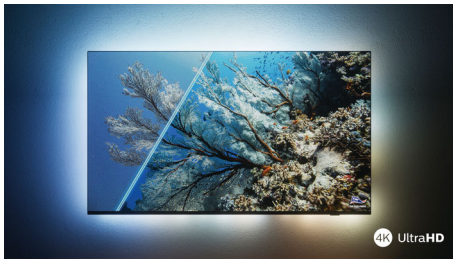

4K UHD LED Smart TV

Unterstützung gängiger HDR-Formate Dolby Vision und Dolby Atmos, 108 cm (43") SAPHI Smart TV, Pixel Precise Ultra HD

Besonderheiten

4K UHD LED TV

Genießen Sie alles, was Sie auf diesem 4K UHD LED TV sehen. Die Philips Pixel Precise Ultra HD Engine optimiert die Bildqualität für scharfe Bilder, satte Farben und flüssige Bewegungen. Sie erhalten jedes Mal das beste Fernseherlebnis.

Flaches, elegantes Design.

Sie möchten einen Fernseher, der zu Ihrem Raum passt? Der nahezu rahmenlose Bildschirm dieses 4K Smart TV passt so gut wie in jede Inneneinrichtung. Die schlanken

silbernen Standfüße erwecken den Eindruck, als würde der Bildschirm über dem Fernsehschrank schweben. Unsere Verpackungen und Anleitungen sind aus recyceltem Karton und Papier.