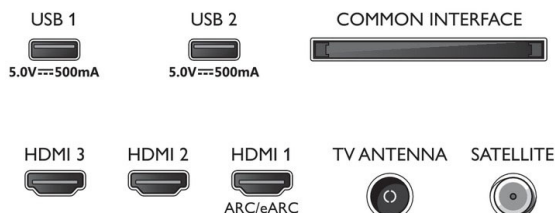

Design

- Farben des Fernsehers: Silberner Rahmen
- Design des Standfußes: Silberne Metallstäbe

Abmessungen

- Abmessungen Box (B x H x T): 1100,0 x 680,0 x 140,0 mm
- Abmessungen Gerät (B x H x T): 957,9 x 559,1 x 87,0 mm
- Abmessungen Gerät inkl. Fuß (B x H x T): 957,9 x 587,2 x 218,3 mm
- Abmessungen Untergestell (B x H x T):

43PUS7657/12

- 753,7 x 28,0 x 218,6 mm
- Produktgewicht: 6,6 kg
- Produktgewicht (inkl. Standfuß): 6,7 kg
- Gewicht (inkl. Verpackung): 9,3 kg
- Höhe des Standfußes bis zur unteren Kante des Fernsehers: 28,0 mm
- Abstand zwischen 2 Ständern: 753,7 mm
- Kompatible Wandhalterung: 200 x 100 mm

Zubehör

- Mitgeliefertes Zubehör: Fernbedienung, 2 AAA-Batterien, Netzkabel, Kurzanleitung, Broschüre zu rechtlichen und Sicherheitsinformationen, Standfuß

EU-Energiekarte

- EPREL-Registrierungsnummern: 1198296
- Energieklasse für SDR: F
- Leistungsbedarf im eingeschalteten Modus für SDR: 51 kWh/1.000 h
- Energieklasse für HDR: G
- Leistungsbedarf im eingeschalteten Modus für HDR: 89 kWh/1.000 h
- Vernetzter Standby-Modus: < 0,2 W
- Stromverbrauch (ausgeschaltet): n. v.
- Verwendete Panel-Technologie: LED LCD

Connections

Side

Rear

Ausstellungsdatum
2022-07-20

Version: 5.1.1

12 NC: 8670 001 82557
EAN: 87 18863 03397 5

© 2022 Koninklijke Philips N.V.
Alle Rechte vorbehalten.

Technische Daten können ohne vorherige Ankündigung geändert werden. Die Marken sind Eigentum von Koninklijke Philips N.V. oder der jeweiligen Firmen.

www.philips.com

- EPG und der darin angezeigte Sendezeitraum (bis zu 8 Tage) ist vom Land und Anbieter abhängig.
- Der Fernseher unterstützt DVB-T-Empfang für Free-to-Air-Übertragungen. Bestimmte DVB-T-Betreiber werden möglicherweise nicht unterstützt. Eine aktuelle Liste dieser Betreiber finden Sie in den FAQs auf der Philips Support-Website. Bei einigen Betreibern sind Conditional Access und ein Abonnement erforderlich. Weitere Informationen erhalten Sie von Ihrem Betreiber.
- Die Philips TV Remote App und ihre Funktionen können je nach Fernsehmodell, Anbieter und Land sowie je nach mobilem Gerät und Betriebssystem abweichen. Weitere Informationen finden Sie unter www.philips.com/TVRemoteapp.
- Das Angebot für Smart TV-Apps variiert je nach Modell und Land. Weitere Informationen finden Sie unter www.philips.com/smarttv.
- Einige Komponenten dieses Fernsehers, bei denen technologisch keine Alternative besteht, enthalten Blei. Dies entspricht der geltenden Ausnahmeregelung der RoHS-Richtlinie.
- Amazon Prime ist in ausgewählten Sprachen und Ländern verfügbar.
- Netflix-Abonnement erforderlich. Unterliegt den Bedingungen auf <https://www.netflix.com>
- Rakuten TV ist in ausgewählten Sprachen und Ländern verfügbar.