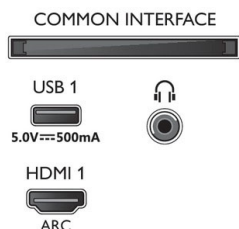

Design

- Farben des Fernsehers: Hellsilberner Rahmen
- Design des Standfußes: Hellsilberne spitze Stäbe

Abmessungen

- Abmessungen Box (B x H x T): 1070,0 x 650,0 x 140,0 mm
- Abmessungen Gerät (B x H x T):

43PUS8057/12

- 962,8 x 558,2 x 78,1 mm
- Abmessungen Gerät inkl. Fuß (B x H x T): 962,8 x 585,2 x 226,6 mm
- Abmessungen Untergestell (B x H x T): 778,5 x 27,0 x 235,7 mm
- Produktgewicht: 8,5 kg
- Produktgewicht (inkl. Standfuß): 8,6 kg
- Gewicht (inkl. Verpackung): 10,1 kg
- Kompatible Wandhalterung: 100 x 200 mm

Zubehör

- Mitgeliefertes Zubehör: Fernbedienung, 2 AAA-Batterien, Netzkabel, Kurzanleitung, Broschüre zu rechtlichen und Sicherheitsinformationen, Standfuß

EU-Energiekarte

- EPREL-Registrierungsnummern: 1161811
- Energieklasse für SDR: F
- Leistungsbedarf im eingeschalteten Modus für SDR: 51 kWh/1.000 h
- Energieklasse für HDR: G
- Leistungsbedarf im eingeschalteten Modus für HDR: 59 kWh/1.000 h
- Vernetzter Standby-Modus: < 2,0 W
- Stromverbrauch (ausgeschaltet): n. v.
- Verwendete Panel-Technologie: LED LCD

Connections

Side

Bottom

Ausstellungsdatum
2022-07-20

Version: 3.1.1

12 NC: 8670 001 82567
EAN: 87 18863 03411 8

© 2022 Koninklijke Philips N.V.
Alle Rechte vorbehalten.

Technische Daten können ohne vorherige Ankündigung geändert werden. Die Marken sind Eigentum von Koninklijke Philips N.V. oder der jeweiligen Firmen.