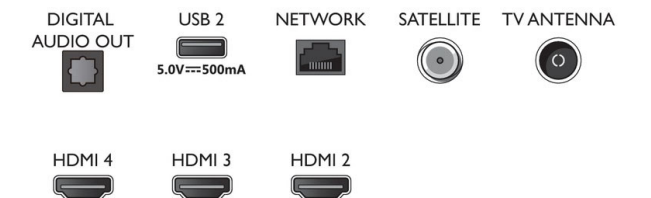

Zubehör

- Mitgeliefertes Zubehör: Fernbedienung, 2 AAA-Batterien, Netzkabel, Kurzanleitung, Broschüre zu rechtlichen und Sicherheitsinformationen, Standfuß

EU-Energiekarte

- EPREL-Registrierungsnummern: 1161811
- Energieklasse für SDR: F
- Leistungsbedarf im eingeschalteten Modus für SDR: 51 kWh/1.000 h
- Energieklasse für HDR: G
- Leistungsbedarf im eingeschalteten Modus für HDR: 59 kWh/1.000 h
- Vernetzter Standby-Modus: < 2,0 W
- Stromverbrauch (ausgeschaltet): n. v.
- Verwendete Panel-Technologie: LED LCD

Connections

Side

Bottom

Ausstellungsdatum
2022-07-20

Version: 3.1.1

12 NC: 8670 001 82567
EAN: 87 18863 03411 8

© 2022 Koninklijke Philips N.V.
Alle Rechte vorbehalten.

Technische Daten können ohne vorherige Ankündigung geändert werden. Die Marken sind Eigentum von Koninklijke Philips N.V. oder der jeweiligen Firmen.