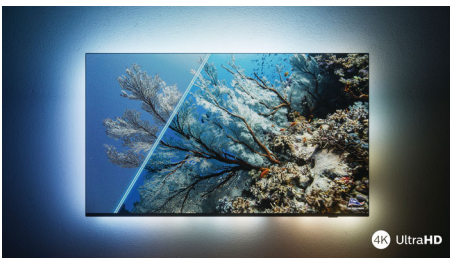

PHILIPS

4K UHD LED Android TV

TV mit 3-seitigem Ambilight Unterstützung gängiger HDR-Formate, Dolby Vision und Dolby Atmos, 108 cm (43") Android TV

Besonderheiten

Philips Ambilight

Mit Philips Ambilight wird das brillante Fernseherlebnis eines Philips Fernsehers noch besser! LED-Lichter am Rand des Fernsehers leuchten und wechseln die Farbe in perfekter Synchronisierung mit den Farben auf dem Bildschirm oder Ihrer Musik. Ambilight ist so warm und beeindruckend, dass Sie keinen Fernseher mehr ohne möchten.

4K UHD LED TV

Genießen Sie alles, was Sie auf diesem 4K UHD LED TV sehen. Die Philips Pixel Precise Ultra HD Engine optimiert die Bildqualität für scharfe Bilder, satte Farben und flüssige

Bewegungen. Sie erhalten jedes Mal das beste Fernseherlebnis.