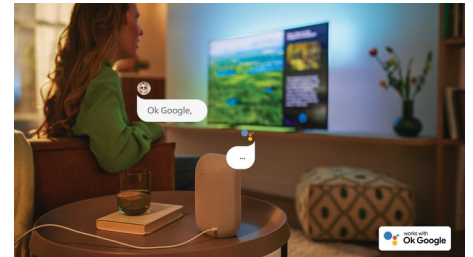

KI-Sprachsteuerung

Sie können Ihren Philips Android TV über jeden Lautsprecher mit Google Assistant oder über eine Android TV Remote App steuern. Sie möchten Apps finden, Inhalte streamen oder Spiele spielen? Fragen Sie einfach Ihren Sprachassistenten.