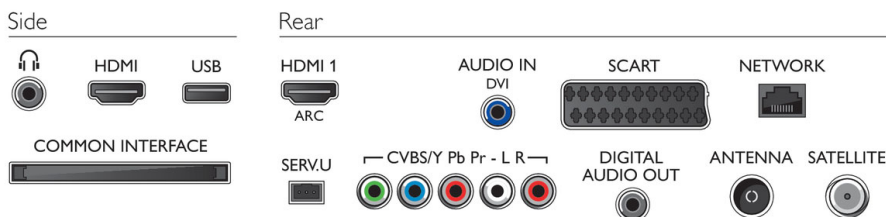

Multimedia-Anwendungen

- Videowiedergabeformate: Dateien: AVI, MKV, H264/MPEG-4 (AVC), MPEG-1, MPEG-2, MPEG-4

- Musikwiedergabeformate: MP3
- Bildwiedergabeformate: JPEG

Unterstützte Display-Auflösung

- Computereingänge: bis zu 1.920 x 1.080 bei 60 Hz
- Videoeingänge: 24, 25, 30, 50, 60 Hz, bis zu 1.920 x 1.080p

Tuner/Empfang/Übertragung

- Digitales Fernsehen: DVB-T/C/S/S2
- MPEG-Unterstützung: MPEG2, MPEG4
- Videowiedergabe: NTSC, PAL, Secam

Power

- Netzstrom: AC: 220 bis 240 V, 50/60 Hz
- Umgebungstemperatur: 5 °C bis 35 °C
- Energieeffizienzklasse: A+
- Stromversorgung mit EU-Energie-Label: 58 W
- Jährlicher Energieverbrauch: 85 kWh
- Stand-by-Stromverbrauch: < 0,3 W
- Energiesparfunktionen: Ausschalt-Timer, Eco mode (Ökomodus), Bildabschaltung (bei Radiobetrieb)
- Stromverbrauch (ausgeschaltet): < 0,3

Abmessungen

- Abmessungen Box (B x H x T): 1160 x 725 x 150 mm
- Abmessungen Gerät (B x H x T): 1060 x 632,4 x 65,2 mm
- Abmessungen Gerät inkl. Fuß (B x H x T): 1060 x 685,4 x 289 mm
- Produktgewicht: 13,1 kg
- Produktgewicht (+ Ständer): 15,3 kg
- Gewicht (inkl. Verpackung): 18,5 kg
- VESA-kompatible Wandhalterung: 200 x 200 mm

Zubehör

- Mitgeliefertes Zubehör: Fernbedienung, 2 AAA-Batterien, Tischfuß, Kurzanleitung, Broschüre zu rechtlichen und Sicherheitsinformationen, Garantiekarte, Seitliches AV-Verbindungskabel, Bedienungsanleitung

Ausstellungsdatum
2021-03-25

Version: 4.0.2

12 NC: 8670 001 02661
EAN: 87 12581 68662 8

© 2021 Koninklijke Philips N.V.
Alle Rechte vorbehalten.

Technische Daten können ohne vorherige Ankündigung geändert werden. Die Marken sind Eigentum von Koninklijke Philips N.V. oder der jeweiligen Firmen.

www.philips.com

* USB-Aufnahme nur für digitale Sender. Aufnahmen können durch Kopierschutz (CI+) eingeschränkt sein. Es können länder- und senderspezifische Einschränkungen gelten.

* Der Fernseher unterstützt DVB-T-Empfang für Free-to-Air-Übertragungen. Bestimmte DVB-T-Betreiber werden möglicherweise nicht unterstützt. Eine aktuelle Liste dieser Betreiber finden Sie in den FAQs auf der Philips Support-Website. Bei einigen Betreibern sind Conditional Access und ein Abonnement erforderlich. Weitere Informationen erhalten Sie von Ihrem Betreiber.

* Energieverbrauch in kWh pro Jahr, beruhend auf dem Stromverbrauch des Fernsehers, wenn dieser 4 Stunden pro Tag an 365 Tagen in Betrieb ist. Der tatsächliche Energieverbrauch hängt davon ab, wie der Fernseher verwendet wird.

* EPG und der darin angezeigte Sendezeitraum (bis zu 8 Tage) ist vom Land und Anbieter abhängig.