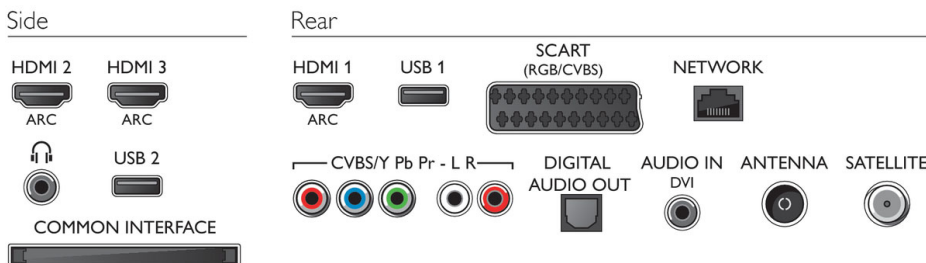

Unterstützte Display-Auflösung

- Computereingänge: bis zu 1.920 x 1.080 bei 60 Hz
- Videoeingänge: 24, 25, 30, 50, 60 Hz, bis zu 1.920 x 1.080p

Tuner/Empfang/Übertragung

- Digitales Fernsehen: DVB-T/C/S/S2
- MPEG-Unterstützung: MPEG2, MPEG4
- Videowiedergabe: NTSC, PAL, Secam

Leistung

- Netzstrom: AC: 220 bis 240 V, 50/60 Hz
- Umgebungstemperatur: 5 °C bis 35 °C
- Stromversorgung mit EU-Energie-Label: 42 W
- Jährlicher Energieverbrauch: 61 kWh
- Energieeffizienzklasse: A++
- Stand-by-Stromverbrauch: < 0,3 W
- Energiesparfunktionen: Ausschalt-Timer, Eco mode (Ökomodus), Bildabschaltung (bei Radiobetrieb)
- Stromverbrauch (ausgeschaltet): < 0,3 W

Abmessungen

- Abmessungen Box (B x H x T): 1220 x 710 x 133 mm
- Abmessungen Gerät (B x H x T): 1068 x 618 x 56 mm
- Abmessungen Gerät inkl. Fuß (B x H x T): 1068 x 678 x 222 mm
- Produktgewicht: 9,8 kg
- Produktgewicht (+ Ständer): 11,2 kg
- VESA-kompatible Wandhalterung: 400 x 200 mm
- Gewicht (inkl. Verpackung): 14,6 kg

Zubehör

- Mitgeliefertes Zubehör: Tischfuß, Familienpaket PTA469*, Passive 3D-Brille, 4 Stück, 2 x Dual-View-Gamingbrille, Fernbedienung, 2 AAA-Batterien, Netzkabel, Kurzanleitung, Broschüre zu rechtlichen und Sicherheitsinformationen, Garantiekarte
- Optionales Zubehör: Philips Fernsehkamera PTA317, 3D-Brille mit Game-Kit PTA436, 3D-Brille PTA417

Connections

Ausstellungsdatum
2020-05-12

Version: 4.0.1

12 NC: 8670 001 11391
EAN: 87 12581 70969 3

© 2020 Koninklijke Philips N.V.
Alle Rechte vorbehalten.

Technische Daten können ohne vorherige Ankündigung geändert werden. Die Marken sind Eigentum von Koninklijke Philips N.V. oder der jeweiligen Firmen.

www.philips.com

* Die MyRemote-App und ihre Funktionen können je nach Fernsehmodell und Land sowie je nach mobilem Gerät und Betriebssystem abweichen. Weitere Informationen finden Sie unter www.philips.com/TV.

* Besuchen Sie für Informationen zur Verfügbarkeit der Smart TV-App in Ihrem Land oder zum Beziehen der App www.philips.com/TV.

* Cloud TV-Angebot hängt von der Verfügbarkeit im Land und Regelungen ab.

* Die Kompatibilität ist nur bei Android 4.2 mit Wi-Fi Miracast-Unterstützung gegeben. Weitere Informationen finden Sie in der Dokumentation des entsprechenden Geräts.

* USB-Aufnahme nur für digitale Sender. Aufnahmen können durch Kopierschutz (CI+) eingeschränkt sein. Es können länder- und senderspezifische Einschränkungen gelten.

* Die Philips Fernsehkamera (PTA317) wird separat angeboten.

* Eltern sollten während der 3D-Wiedergabe ihre Kinder überwachen und sicherstellen, dass sie sich nicht unwohl fühlen (wie oben beschrieben). Die Wiedergabe von 3D wird nicht für Kinder unter sechs Jahren empfohlen, da ihr visuelles System noch nicht vollständig ausgebildet ist.

* Der Fernseher unterstützt DVB-T-Empfang für Free-to-Air-Übertragungen. Bestimmte DVB-T-Betreiber werden möglicherweise nicht unterstützt. Eine aktuelle Liste dieser Betreiber finden Sie in den FAQs auf der Philips Support-Website. Bei einigen Betreibern sind Conditional Access und ein Abonnement erforderlich. Weitere Informationen erhalten Sie von Ihrem Betreiber.

* Energieverbrauch in kWh pro Jahr, beruhend auf dem Stromverbrauch des Fernsehers, wenn dieser 4 Stunden pro Tag an 365 Tagen in Betrieb ist. Der tatsächliche Energieverbrauch hängt davon ab, wie der Fernseher verwendet wird.

* EPG und der darin angezeigte Sendezeitraum (bis zu 8 Tage) ist vom Land und Anbieter abhängig.

* (Philips) nur mit spezifischem Philips Player kompatibel.