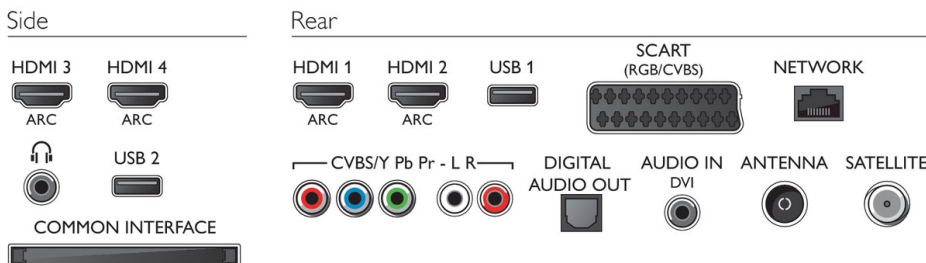

Unterstützte Display-Auflösung

- Computereingänge: bis zu 1.920 x 1.080 bei 60 Hz
- Videoeingänge: 24, 25, 30, 50, 60 Hz, bis zu 1.920 x 1.080p

Tuner/Empfang/Übertragung

- Digitales Fernsehen: DVB-T/C/S/S2

- MPEG-Unterstützung: MPEG2, MPEG4
- Videowiedergabe: NTSC, PAL, Secam

Power

- Netzstrom: AC: 220 bis 240 V, 50/60 Hz
- Umgebungstemperatur: 5 °C bis 35 °C
- Stromversorgung mit EU-Energie-Label: 46 W
- Jährlicher Energieverbrauch: 68 kWh
- Stand-by-Stromverbrauch: < 0,3 W
- Energiesparfunktionen: Ausschalt-Timer, Eco mode (Ökomodus), Bildabschaltung (bei Radiobetrieb)
- Stromverbrauch (ausgeschaltet): < 0,3
- Energieeffizienzklasse: A+

Abmessungen

- Abmessungen Box (B x H x T): 1220 x 710 x 133 mm
- Abmessungen Gerät (B x H x T): 1061 x 620 x 53 mm
- Abmessungen Gerät inkl. Fuß (B x H x T): 1061 x 671 x 241 mm
- Produktgewicht: 12,9 kg
- Produktgewicht (+ Ständer): 14,2 kg
- Gewicht (inkl. Verpackung): 16,8 kg
- VESA-kompatible Wandhalterung: 300 x 300 mm

Zubehör

- Mitgeliefertes Zubehör: Passive 3D-Brille, 4 Stück, Tischfuß, Fernbedienung, 2 x AA-Batterien, Netzkabel, Kurzanleitung, Broschüre zu rechtlichen und Sicherheitsinformationen, Garantiekarte
- Optionales Zubehör: Philips Fernsehkamera PTA317, 3D-Brille PTA417, 3D-Brille mit Game-Kit PTA436

Connections

Ausstellungsdatum
2021-03-18

Version: 5.0.1

12 NC: 8670 001 10261
EAN: 87 12581 70553 4

© 2021 Koninklijke Philips N.V.
Alle Rechte vorbehalten.

Technische Daten können ohne vorherige Ankündigung geändert werden. Die Marken sind Eigentum von Koninklijke Philips N.V. oder der jeweiligen Firmen.

www.philips.com

* Die MyRemote App und ihre Funktionen können je nach Fernsehmodell und Land sowie je nach mobilem Gerät und Betriebssystem abweichen. Weitere Informationen finden Sie unter www.philips.com/TV.

* Besuchen Sie für Informationen zur Verfügbarkeit der Smart TV-App in Ihrem Land oder zum Beziehen der App www.philips.com/TV.

* Cloud TV-Angebot hängt von der Verfügbarkeit im Land und Regelungen ab.

* Die Kompatibilität ist nur bei Android 4.2 mit Wi-Fi Miracast-Unterstützung gegeben. Weitere Informationen finden Sie in der Dokumentation des entsprechenden Geräts.

* USB-Aufnahme nur für digitale Sender. Aufnahmen können durch Kopierschutz (CI+) eingeschränkt sein. Es können länder- und senderspezifische Einschränkungen gelten.

* Die Philips Fernsehkamera (PTA317) wird separat angeboten.

* Eltern sollten während der 3D-Wiedergabe ihre Kinder überwachen und sicherstellen, dass sie sich nicht unwohl fühlen (wie oben beschrieben). Die Wiedergabe von 3D wird nicht für Kinder unter sechs Jahren empfohlen, da ihr visuelles System noch nicht vollständig ausgebildet ist.

* Der Fernseher unterstützt DVB-T-Empfang für Free-to-Air-Übertragungen. Bestimmte DVB-T-Betreiber werden möglicherweise nicht unterstützt. Eine aktuelle Liste dieser Betreiber finden Sie in den FAQs auf der Philips Support-Website. Bei einigen Betreibern sind Conditional Access und ein Abonnement erforderlich. Weitere Informationen erhalten Sie von Ihrem Betreiber.

* Energieverbrauch in kWh pro Jahr, beruhend auf dem Stromverbrauch des Fernsehers, wenn dieser 4 Stunden pro Tag an 365 Tagen in Betrieb ist. Der tatsächliche Energieverbrauch hängt davon ab, wie der Fernseher verwendet wird.

* (Philips) nur mit spezifischem Philips Player kompatibel.

* EPG und der darin angezeigte Sendezeitraum (bis zu 8 Tage) ist vom Land und Anbieter anhängig.