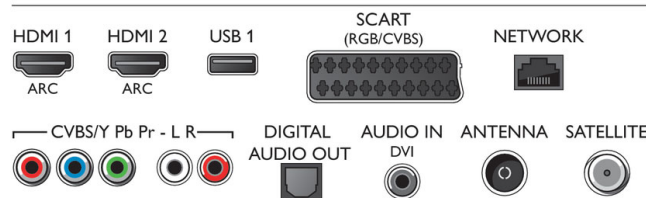

Unterstützte Display-Auflösung

- Computereingänge: bis zu 1.920 x 1.080 bei 60 Hz
- Videoeingänge: 24, 25, 30, 50, 60 Hz, bis zu 1.920 x 1.080p

Tuner/Empfang/Übertragung

- Digitales Fernsehen: DVB-T/C/S/S2

- MPEG-Unterstützung: MPEG2, MPEG4
- Videowiedergabe: NTSC, PAL, Secam

Power

- Netzstrom: AC: 220 bis 240 V, 50/60 Hz
- Umgebungstemperatur: 5 °C bis 35 °C
- Stromversorgung mit EU-Energie-Label: 46 W
- Jährlicher Energieverbrauch: 68 kWh
- Stand-by-Stromverbrauch: < 0,3 W
- Energiesparfunktionen: Ausschalt-Timer, Eco mode (Ökomodus), Bildabschaltung (bei Radiobetrieb)
- Stromverbrauch (ausgeschaltet): < 0,3
- Energieeffizienzklasse: A+

Abmessungen

- Abmessungen Box (B x H x T): 1550 x 730 x 133 mm
- Abmessungen Gerät (B x H x T): 1061 x 616 x 35,8 mm
- Abmessungen Gerät inkl. Fuß (B x H x T): 1061 x 677 x 241 mm
- Produktgewicht: 13,7 kg
- Produktgewicht (+ Ständer): 15 kg
- Gewicht (inkl. Verpackung): noch offen kg
- VESA-kompatible Wandhalterung: 400 x 400 mm

Zubehör

- Mitgeliefertes Zubehör: Tischfuß, Familienpaket PTA469, Passive 3D-Brille, 4 Stück, 2 x Dual-View-Gamingbrille, Fernbedienung, 2 x AA-Batterien, Netzkabel, Kurzanleitung, Broschüre zu rechtlichen und Sicherheitsinformationen, Garantiekarte
- Optionales Zubehör: Philips Fernsehkamera PTA317, 3D-Brille PTA417, 3D-Brille mit Game-Kit PTA436

Connections

Side

Rear

Ausstellungsdatum
2021-03-18

Version: 2.0.1

12 NC: 8670 001 11381
EAN: 87 12581 70962 4

© 2021 Koninklijke Philips N.V.
Alle Rechte vorbehalten.

Technische Daten können ohne vorherige Ankündigung geändert werden. Die Marken sind Eigentum von Koninklijke Philips N.V. oder der jeweiligen Firmen.

www.philips.com

* Die MyRemote App und ihre Funktionen können je nach Fernsehmodell und Land sowie je nach mobilem Gerät und Betriebssystem abweichen. Weitere Informationen finden Sie unter www.philips.com/TV.

* Besuchen Sie für Informationen zur Verfügbarkeit der Smart TV-App in Ihrem Land oder zum Beziehen der App www.philips.com/TV.

* Cloud TV-Angebot hängt von der Verfügbarkeit im Land und Regelungen ab.

* Die Kompatibilität ist nur bei Android 4.2 mit Wi-Fi Miracast-Unterstützung gegeben. Weitere Informationen finden Sie in der Dokumentation des entsprechenden Geräts.

* USB-Aufnahme nur für digitale Sender. Aufnahmen können durch Kopierschutz (CI+) eingeschränkt sein. Es können länder- und senderspezifische Einschränkungen gelten.

* Die Philips Fernsehkamera (PTA317) wird separat angeboten.

* Eltern sollten während der 3D-Wiedergabe ihre Kinder überwachen und sicherstellen, dass sie sich nicht unwohl fühlen (wie oben beschrieben). Die Wiedergabe von 3D wird nicht für Kinder unter sechs Jahren empfohlen, da ihr visuelles System noch nicht vollständig ausgebildet ist.

* Der Fernseher unterstützt DVB-T-Empfang für Free-to-Air-Übertragungen. Bestimmte DVB-T-Betreiber werden möglicherweise nicht unterstützt. Eine aktuelle Liste dieser Betreiber finden Sie in den FAQs auf der Philips Support-Website. Bei einigen Betreibern sind Conditional Access und ein Abonnement erforderlich. Weitere Informationen erhalten Sie von Ihrem Betreiber.

* Energieverbrauch in kWh pro Jahr, beruhend auf dem Stromverbrauch des Fernsehers, wenn dieser 4 Stunden pro Tag an 365 Tagen in Betrieb ist. Der tatsächliche Energieverbrauch hängt davon ab, wie der Fernseher verwendet wird.

* EPG und der darin angezeigte Sendezeitraum (bis zu 8 Tage) ist vom Land und Anbieter abhängig.

* (Philips) nur mit spezifischem Philips Player kompatibel.