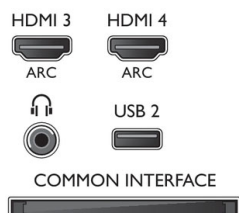

Unterstützte Display-Auflösung

- Computereingänge: bis zu 1.920 x 1.080 bei 60 Hz
- Videoeingänge: 24, 25, 30, 50, 60 Hz, bis zu 1.920 x 1.080p

Tuner/Empfang/Übertragung

- Digitales Fernsehen: DVB-T/C/S/S2

- MPEG-Unterstützung: MPEG2, MPEG4
- Videowiedergabe: NTSC, PAL, Secam

Power

- Netzstrom: AC: 220 bis 240 V, 50/60 Hz
- Umgebungstemperatur: 5 °C bis 35 °C
- Stromversorgung mit EU-Energie-Label: 46 W
- Jährlicher Energieverbrauch: 68 kWh
- Stand-by-Stromverbrauch: < 0,3 W
- Energiesparfunktionen: Ausschalt-Timer, Eco mode (Ökomodus), Bildabschaltung (bei Radiobetrieb)
- Stromverbrauch (ausgeschaltet): < 0,3
- Energieeffizienzklasse: A+

Abmessungen

- Abmessungen Box (B x H x T): 1550 x 730 x 133 mm
- Abmessungen Gerät (B x H x T): 1061 x 616 x 35,8 mm
- Abmessungen Gerät inkl. Fuß (B x H x T): 1061 x 677 x 241 mm
- Produktgewicht: 13,7 kg
- Produktgewicht (+ Ständer): 15 kg
- Gewicht (inkl. Verpackung): noch offen kg
- VESA-kompatible Wandhalterung: 400 x 400 mm

Zubehör

- Mitgeliefertes Zubehör: Tischfuß, Familienpaket PTA469, Passive 3D-Brille, 4 Stück, 2 x Dual-View-Gamingbrille, Fernbedienung, 2 x AA-Batterien, Netzkabel, Kurzanleitung, Broschüre zu rechtlichen und Sicherheitsinformationen, Garantiekarte
- Optionales Zubehör: Philips Fernsehkamera PTA317, 3D-Brille PTA417, 3D-Brille mit Game-Kit PTA436

Connections

Side