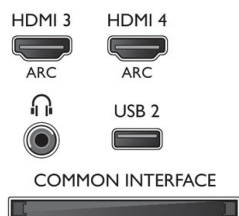

Unterstützte Display-Auflösung

- Computereingänge: bis zu 1.920 x 1.080 bei 60 Hz
- Videoeingänge: 24, 25, 30, 50, 60 Hz, bis zu 1.920 x 1.080p

Tuner/Empfang/Übertragung

- Digitales Fernsehen: DVB-T/C/S/S2

- MPEG-Unterstützung: MPEG2, MPEG4
- Videowiedergabe: NTSC, PAL, Secam

Power

- Netzstrom: AC: 220 bis 240 V, 50/60 Hz
- Umgebungstemperatur: 5 °C bis 35 °C
- Stromversorgung mit EU-Energie-Label: 46 W
- Jährlicher Energieverbrauch: 68 kWh
- Stand-by-Stromverbrauch: < 0,3 W
- Energiesparfunktionen: Ausschalt-Timer, Eco mode (Ökomodus), Bildabschaltung (bei Radiobetrieb)
- Stromverbrauch (ausgeschaltet): < 0,3
- Energieeffizienzklasse: A++

Abmessungen

- Abmessungen Box (B x H x T): 1550 x 730 x 133 mm
- Abmessungen Gerät (B x H x T): 1061 x 616 x 35,8 mm
- Abmessungen Gerät inkl. Fuß (B x H x T): 1061 x 677 x 241 mm
- Produktgewicht: 13,7 kg
- Produktgewicht (+ Ständer): 15 kg
- Gewicht (inkl. Verpackung): noch offen kg
- VESA-kompatible Wandhalterung: 400 x 400 mm

Zubehör

- Mitgeliefertes Zubehör: Tischfuß, Familienpaket PTA469, Passive 3D-Brille, 4 Stück, 2 x Dual-View-Gamingbrille, Fernbedienung, 2 x AA-Batterien, Netzkabel, Kurzanleitung, Broschüre zu rechtlichen und Sicherheitsinformationen, Garantiekarte
- Optionales Zubehör: Philips Fernsehkamera PTA317, 3D-Brille PTA417, 3D-Brille mit Game-Kit PTA436

Connections

Side